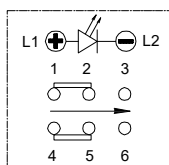

3

PCB LAYOUT

Circuit diagram

8	LED		1	Red 红灯
7	Cover 盖板	POM	1	Black 黑色
6	Guide core 导芯	POM	1	White 白色
5	Spring 弹簧	Steel wire 钢丝	1	
4	Reed 簧片	Phosphor copper 磷铜	2	Ag plating 镀银
3	Injection molding terminal 注塑端子	PA66	2	Black 黑色
2	Base 底座	PA66	1	Black 黑色
1	Terminal 端子	Brass 黄铜	6	Ag plating 镀银
NO 序号	Part name 部件名	Material 材料	QTY 数量	Remark 备注