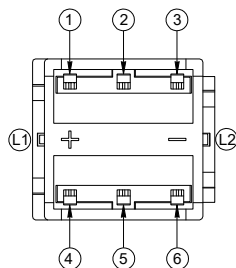

A

B

C

D

E

F

G

Technical parameter

技术参数

1. Rated current: DC12V 50mA
  1. 额定电流: DC12V 50mA
2. Withstand voltage: AC250V (50-60Hz) for 1 minute
  2. 耐压: AC250V(50-60Hz)持续1分钟
3. Contact impedance: 100M Ω Max
  3. 接触阻抗: 100mΩmax
4. Insulation impedance: 100M Ω min.500v DC
  4. 绝缘阻抗: 100MΩmin.500V DC
5. Operating force: 200 ± 100gf
  5. 操作力: 200 ± 100gf

6. Full stroke 2.0mm ± 0.4mm
  6. 全行程2.0mm±0.4mm
7. Conduction stroke: 0.8mm ± 0.4mm
  7. 导通行程0.8mm±0.4mm
8. Working temperature: -40 °C ~ + 85 °C
  8. 工作温度: -40℃~+85℃
9. Operation type: No lock
  9. 运行类型: 无锁
10. Service life: 10,000 times
  10. 寿命: 10,000次

3