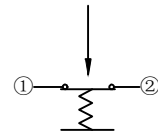

安装尺寸图

电路原理图

Technical requirement
技术要求

1. Rated voltage: 16v (DC)
1. 额定电压: 16v (DC)
- Rated current: 0.5A
额定电流: 0.5A
2. Insulation resistance: $\geq 50M \Omega$
2. 绝缘电阻: $\geq 50M \Omega$
3. Contact resistance: $\leq 200M \Omega$
3. 接触电阻: $\leq 200M \Omega$
4. Action force: $30g \pm 10g$
4. 动作力: $30g \pm 10g$
5. Service life: 20000 cycles
5. 使用寿命: 20000次循环

6	Solder foot 焊锡脚	brass 黄铜	2	silver plating 镀银
5	Base 基座	nylon 尼龙	1	Black 黑色
4	lid 盖子	Polycarbon 聚碳	1	Black 黑色
3	Spring 弹簧	steel wire 钢丝	1	
2	reed 簧片	Silver-coated copper 覆银铜	1	silver plating 镀银
1	Press handle 按柄	POM	1	
NO 序号	Part name 部件名	Material 材料	QTY 数量	Remark 备注