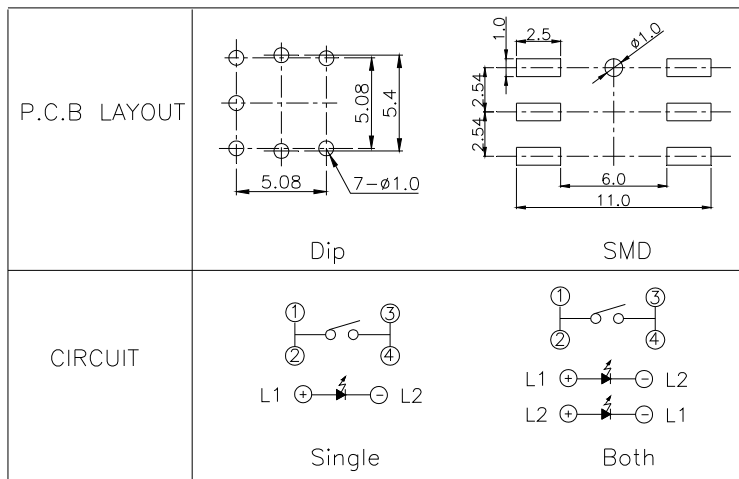

LED SPECIFICATIONS

Color	V _R	I _F	Recommended Operating Current	V _F	
				Nom.	Max.
Red	DC 5V	20 mA	20 mA	1.7 V	2.3 V
Green	DC 5V	20 mA	20 mA	1.9 V	2.5 V
Yellow	DC 5V	20 mA	20 mA	1.9 V	2.5 V
Blue	DC 5V	20 mA	20 mA	3.0 V	3.6 V
White	DC 5V	20 mA	20 mA	3.0 V	3.6 V