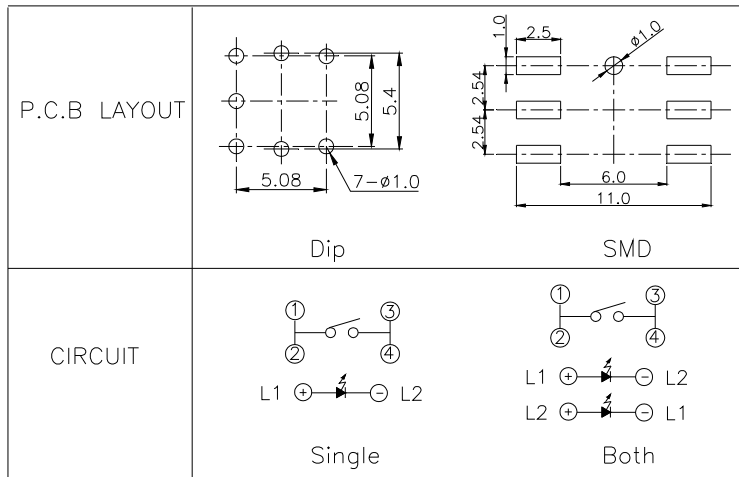

LED SPECIFICATIONS

Color	V _R	I _F	Recommended Operating Current	V _F	
				Nom.	Max.
Red	DC 5V	20 mA	20 mA	1.7 V	2.3 V
Green	DC 5V	20 mA	20 mA	1.9 V	2.5 V
Yellow	DC 5V	20 mA	20 mA	1.9 V	2.5 V
Blue	DC 5V	20 mA	20 mA	3.0 V	3.6 V
White	DC 5V	20 mA	20 mA	3.0 V	3.6 V