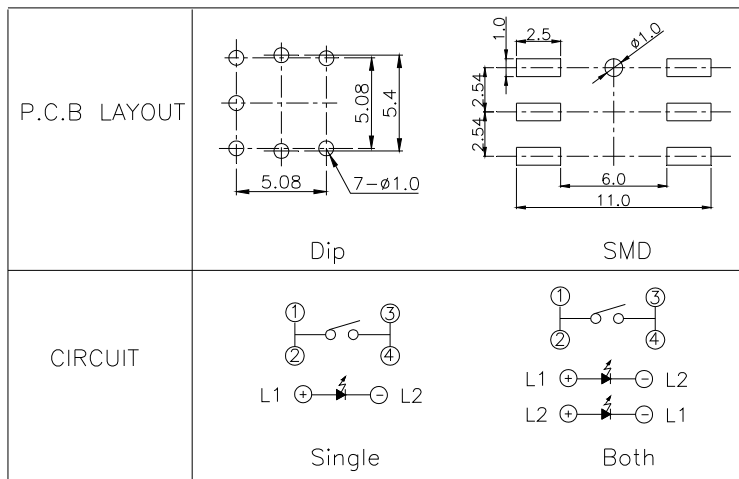

## LED SPECIFICATIONS

Color	V <sub>R</sub>	I <sub>F</sub>	Recommended Operating Current	V <sub>F</sub>	
				Nom.	Max.
Red	DC 5V	20 mA	20 mA	1.7 V	2.3 V
Green	DC 5V	20 mA	20 mA	1.9 V	2.5 V
Yellow	DC 5V	20 mA	20 mA	1.9 V	2.5 V
Blue	DC 5V	20 mA	20 mA	3.0 V	3.6 V
White	DC 5V	20 mA	20 mA	3.0 V	3.6 V