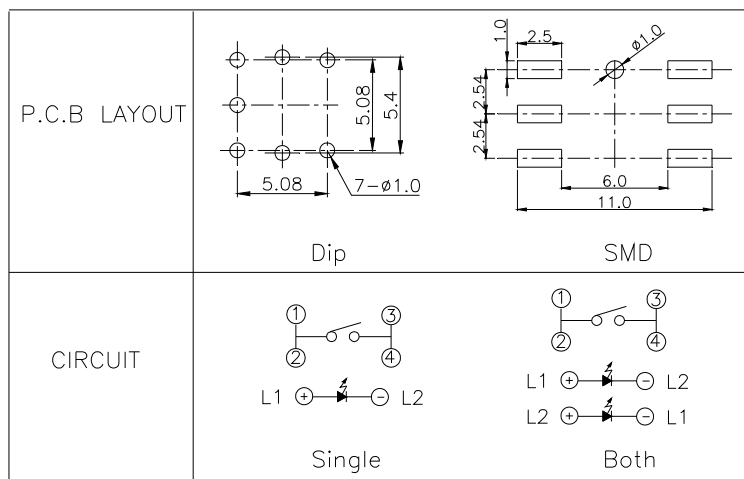

LED SPECIFICATIONS

Color	V _R	I _F	Recommended Operating Current	V _F	
				Nom.	Max.
Red	DC 5V	20 mA	20 mA	1.7 V	2.3 V
Green	DC 5V	20 mA	20 mA	1.9 V	2.5 V
Yellow	DC 5V	20 mA	20 mA	1.9 V	2.5 V
Blue	DC 5V	20 mA	20 mA	3.0 V	3.6 V
White	DC 5V	20 mA	20 mA	3.0 V	3.6 V