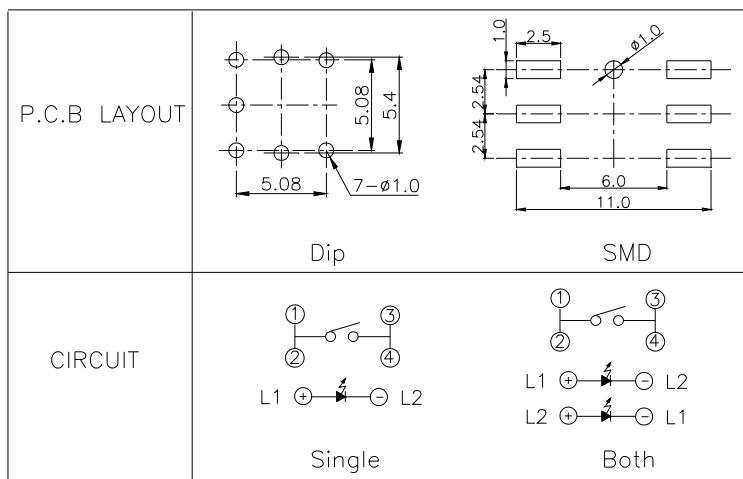

## LED SPECIFICATIONS

Color	V <sub>R</sub>	I <sub>F</sub>	Recommended Operating Current	V <sub>F</sub>	
				Nom.	Max.
Red	DC 5V	20 mA	20 mA	1.7 V	2.3 V
Green	DC 5V	20 mA	20 mA	1.9 V	2.5 V
Yellow	DC 5V	20 mA	20 mA	1.9 V	2.5 V
Blue	DC 5V	20 mA	20 mA	3.0 V	3.6 V
White	DC 5V	20 mA	20 mA	3.0 V	3.6 V