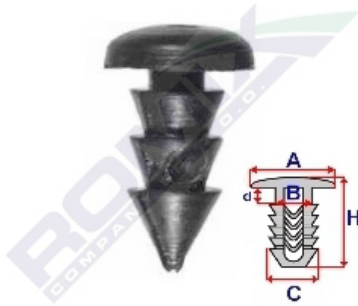

## Odbój gumowy 22037

Romix catalogue number: 22037

Quantity in package: 10

Dimensions: A 13,6 B 4,9 C 8,2 d 2,8 H 24,7, w śr.otworu 7

Brand	Model	Location	Description	OEM number
Alfa Romeo	various models	many locations		
Fiat	various models	many locations		
Lancia	Lancia various model s	many locations		

## X-ON Electronics

Largest Supplier of Electrical and Electronic Components

*Click to view similar products for [Screws & Fasteners](#) category:*

*Click to view products by [ROMIX](#) manufacturer:*

Other Similar products are found below :

[5721-1440-1/4-SS](#) [593503FX](#) [0098.0094](#) [0098.9206](#) [0098.9219](#) [0098.9221](#) [0098.9262](#) [596-2114-013](#) [59781-4](#) [59781-6](#) [0098.0026](#)  
[0098.9210](#) [0098.9212](#) [60227-01](#) [60227-04](#) [60227-08](#) [60228-09](#) [618-00001](#) [62153-03](#) [62153-11](#) [M316-KSSTMCZ100](#) [M3440-SS](#) [M3442-SS](#) [M3448-SS](#) [6291A](#) [6292-1](#) [6-306105-9](#) [6-306131-4](#) [690432-1](#) [699161-000](#) [700989](#) [7-18023-1](#) [7-21002-8](#) [7230-3](#) [7235-3](#) [7248-1](#) [7248-2](#)  
[73542-02](#) [CAPTIVE SHORT THUMBSCREW](#) [745564-1](#) [748174-2](#) [F03-02](#) [SUS316](#) [F1209](#) [751-00001](#) [80011](#) [809704-1](#) [8700](#) [8860220](#)  
[9047](#) [95000002B](#) [9885-2](#)