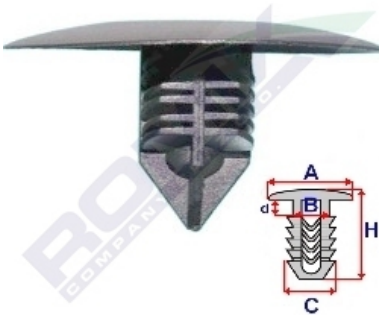

Wheel guard clip 50129Z

Romix catalogue number: 50129Z

Quantity in package: 10

Dimensions: A 36 B 9,5 C 11,5 H 25, fits in hole 11

Brand	Model	Location	Description	OEM number
Dacia	Logan/Sandero	wheel arches	floor trim panel	7703077435
Renault	Clio II	wheel arches	floor trim panel	7703077435
Renault	Clio III	wheel arches	floor trim panel	7703077435
Renault	Espace IV	wheel arches	floor trim panel	7703077435
Renault	Kangoo II	wheel arches	floor trim panel	7703077435
Renault	Laguna II	wheel arches	floor trim panel	7703077435
Renault	Master I	wheel arches	floor trim panel	7703077435
Renault	Master II	wheel arches	floor trim panel	7703077435
Renault	Megane I	wheel arches	floor trim panel	7703077435
Renault	Megane II	wheel arches	floor trim panel	7703077435
Renault	Megane Scenic	wheel arches	floor trim panel	7703077435
Renault	Modus	wheel arches	floor trim panel	7703077435
Renault	Scenic II	wheel arches	floor trim panel	7703077435
Renault	Traffic 2	wheel arches	floor trim panel	7703077435
Renault	Twingo	wheel arches	floor trim panel	7703077435
Renault	Vel Satis	wheel arches	floor trim panel	7703077435

[5721-1440-1/4-SS](#) [593503FX](#) [0098.0094](#) [0098.9206](#) [0098.9219](#) [0098.9221](#) [0098.9262](#) [596-2114-013](#) [59781-4](#) [59781-6](#) [0098.0026](#)
[0098.9210](#) [0098.9212](#) [60227-01](#) [60227-04](#) [60227-08](#) [60228-09](#) [618-00001](#) [62153-03](#) [62153-11](#) [M316-KSSTMCZ100](#) [M3440-SS](#) [M3442-SS](#) [M3448-SS](#) [6291A](#) [6292-1](#) [6-306105-9](#) [6-306131-4](#) [690432-1](#) [699161-000](#) [700989](#) [7-18023-1](#) [7-21002-8](#) [7230-3](#) [7235-3](#) [7248-1](#) [7248-2](#)
[73542-02](#) [CAPTIVE SHORT THUMBSCREW](#) [745564-1](#) [748174-2](#) [F03-02](#) [SUS316](#) [F1209](#) [751-00001](#) [80011](#) [809704-1](#) [8700](#) [8860220](#)
[9047](#) [95000002B](#) [9885-2](#)