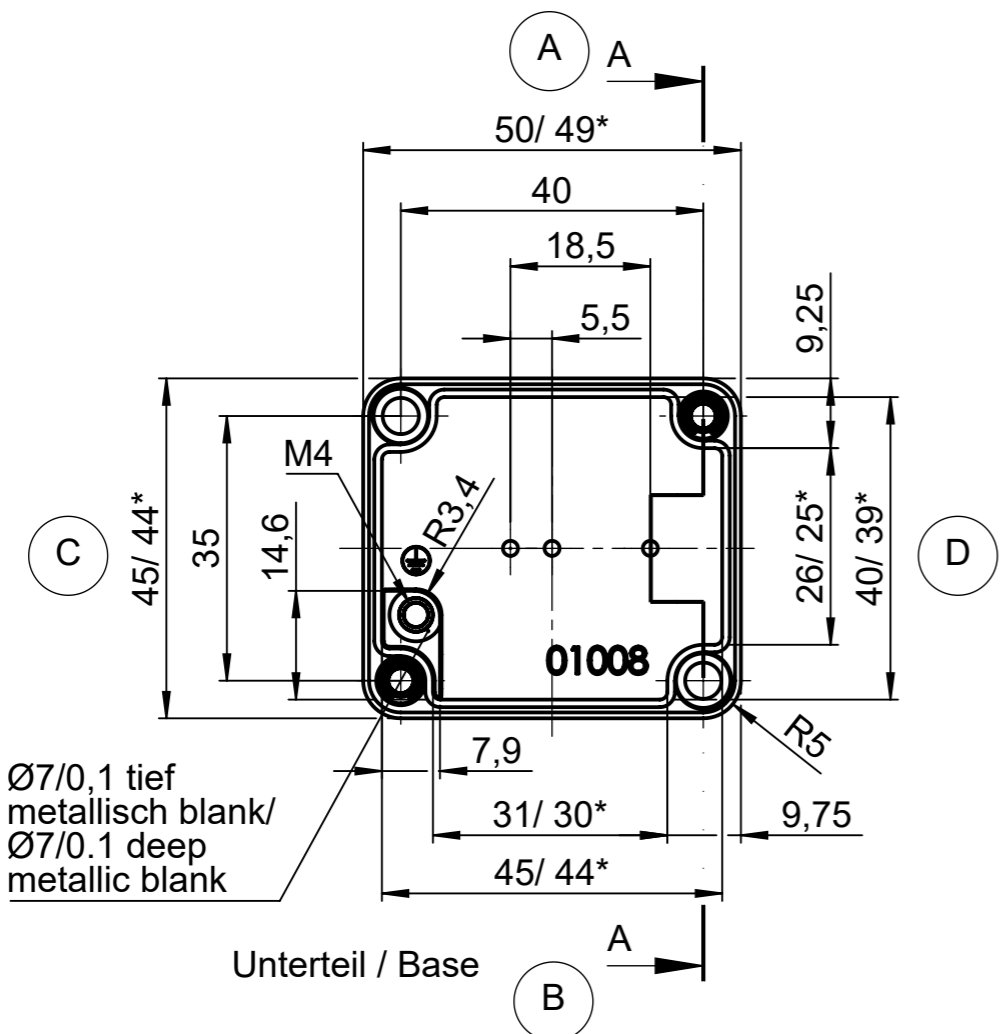

All rights reserved. No copies unless written permission from ROSE. Drawing may not be passed to third parties or misused in any way.

Deckel / Lid

* = Mass durch Formkonizität nach unten verringert.
Freimass - Toleranz nach GTA 13/5 - DIN 1688
* = Dimensions reduced in the lower part by mould incline
General tolerances according to GTA 13/5 - DIN 1688

Unterteil / Base

Zylinderschraube/ Cylinder screw M4x20/7 ähnlich/ similar to DIN 84 (2x)

Oben / Top

			Projekt-Nr./project-no.	
			Farbe/color	
			Gewicht/weight 107g	
Index	Änderung/Modification	Änd.Nr. Mod.Nr.	Datum/Date/Name	Werkstoff/Material
	Systemtechnik GmbH ROSE 32457 Porta Westfalica	erstellt: created: geprüft: checked:	05.10.16 D.Mac. 27.01.21 A.Hei.	Oberfläche/Surface Freimaßtoleranz open tolerances DIN 1688-GTA 13/5 Werkstückkanten/Edges
Maßstab Scale 1:1	Benennung/Description Aluminium Gehäuse Aluminium enclosure			Ersatz für Replacement for
DIN A3				Bemerkung/Note Zeichnung-Nr./Drawing-No.: KAT01.050503