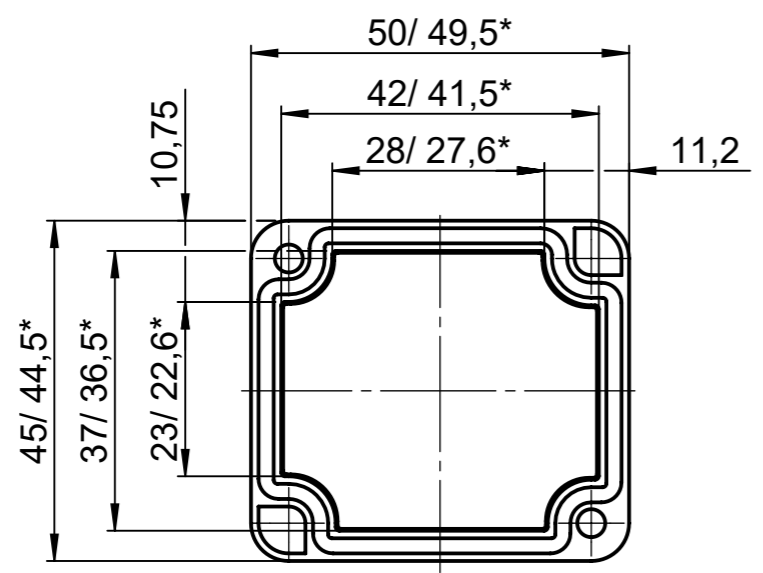

All rights reserved. No copies unless written permission from ROSE. Drawing may not be passed to third parties or misused in any way.

Deckel / Lid

* = Mass durch Formkonizität nach unten verringert.
Freimass - Toleranz nach GTA 13/5 - DIN 1688
* = Dimensions reduced in the lower part by mould incline
General tolerances according to GTA 13/5 - DIN 1688

Unterteil / Base

Zylinderschraube/ Cylinder screw M4x20/7 ähnlich/ similar to DIN 84 (2x)

Oben / Top

			Projekt-Nr./project-no.	
			Farbe/color	
			Gewicht/weight 107g	
Index	Änderung/Modification	Änd.Nr. Mod.Nr.	Datum/Date/Name	Werkstoff/Material
	Systemtechnik GmbH ROSE 32457 Porta Westfalica	erstellt: created: geprüft: checked:	05.10.16 D.Mac. 27.01.21 A.Hei.	Oberfläche/Surface Freimaßtoleranz open tolerances DIN 1688-GTA 13/5 Werkstückkanten/Edges
Maßstab Scale 1:1	Benennung/Description Aluminium Gehäuse Aluminium enclosure			Ersatz für Replacement for
DIN A3				Bemerkung/Note Zeichnung-Nr./Drawing-No.: KAT01.050503