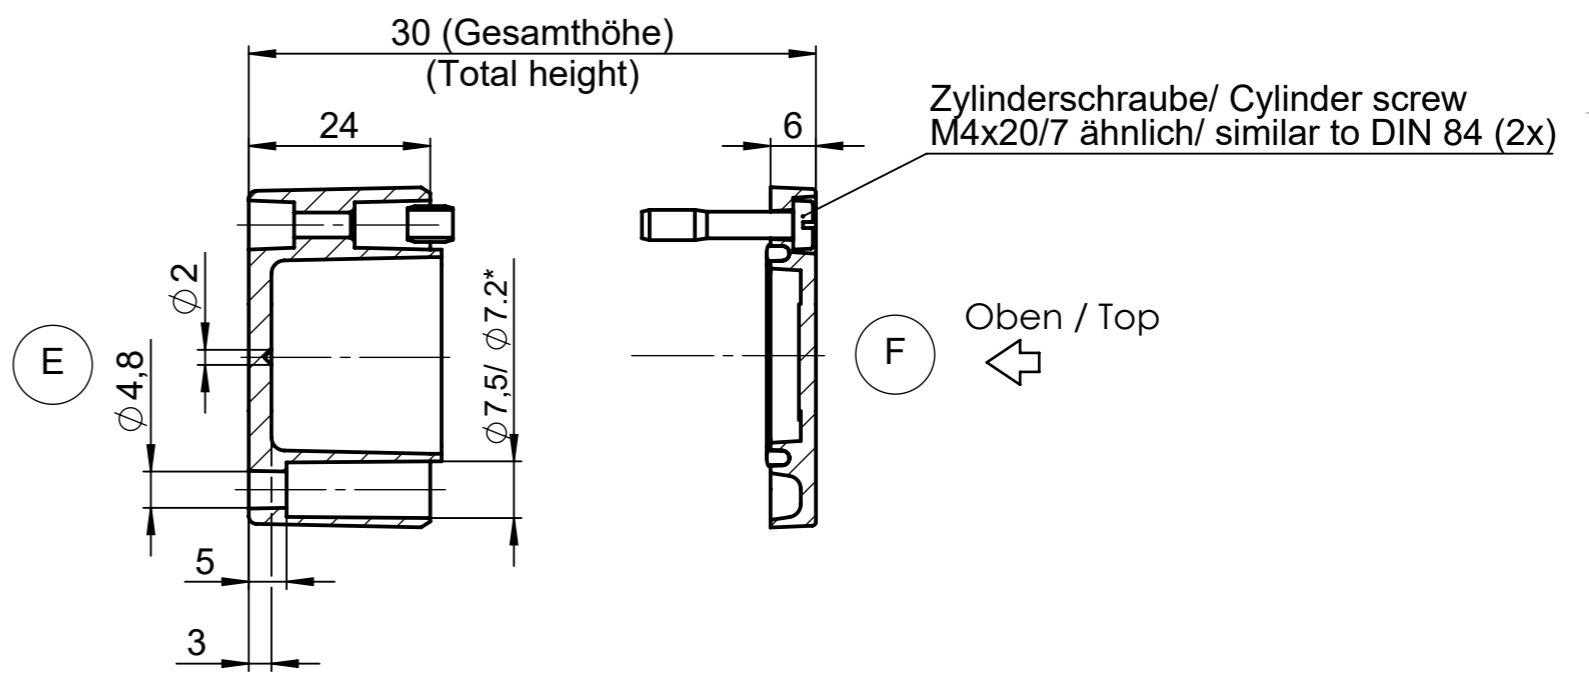

All rights reserved. No copies unless written permission from ROSE. Drawing may not be passed to third parties or misused in any way.

Deckel / Lid

* = Mass durch Formkonizität nach unten verringert.
Freimass - Toleranz nach GTA 13/5 - DIN 1688
* = Dimensions reduced in the lower part by mould incline
General tolerances according to GTA 13/5 - DIN 1688

Unterteil / Base

Zylinderschraube/ Cylinder screw M4x20/7 ähnlich/ similar to DIN 84 (2x)

Oben / Top

			Projekt-Nr./project-no.	
			Farbe/color	
			Gewicht/weight 107g	
Index	Änderung/Modification	Änd.Nr. Mod.Nr.	Datum/Date/Name	Werkstoff/Material
	Systemtechnik GmbH ROSE 32457 Porta Westfalica	erstellt: created: geprüft: checked:	05.10.16 D.Mac. 27.01.21 A.Hei.	Oberfläche/Surface Freimaßtoleranz open tolerances DIN 1688-GTA 13/5 Werkstückkanten/Edges
Maßstab Scale 1:1	Benennung/Description Aluminium Gehäuse Aluminium enclosure			Ersatz für Replacement for
DIN A3				Bemerkung/Note Zeichnung-Nr./Drawing-No.: KAT01.050503