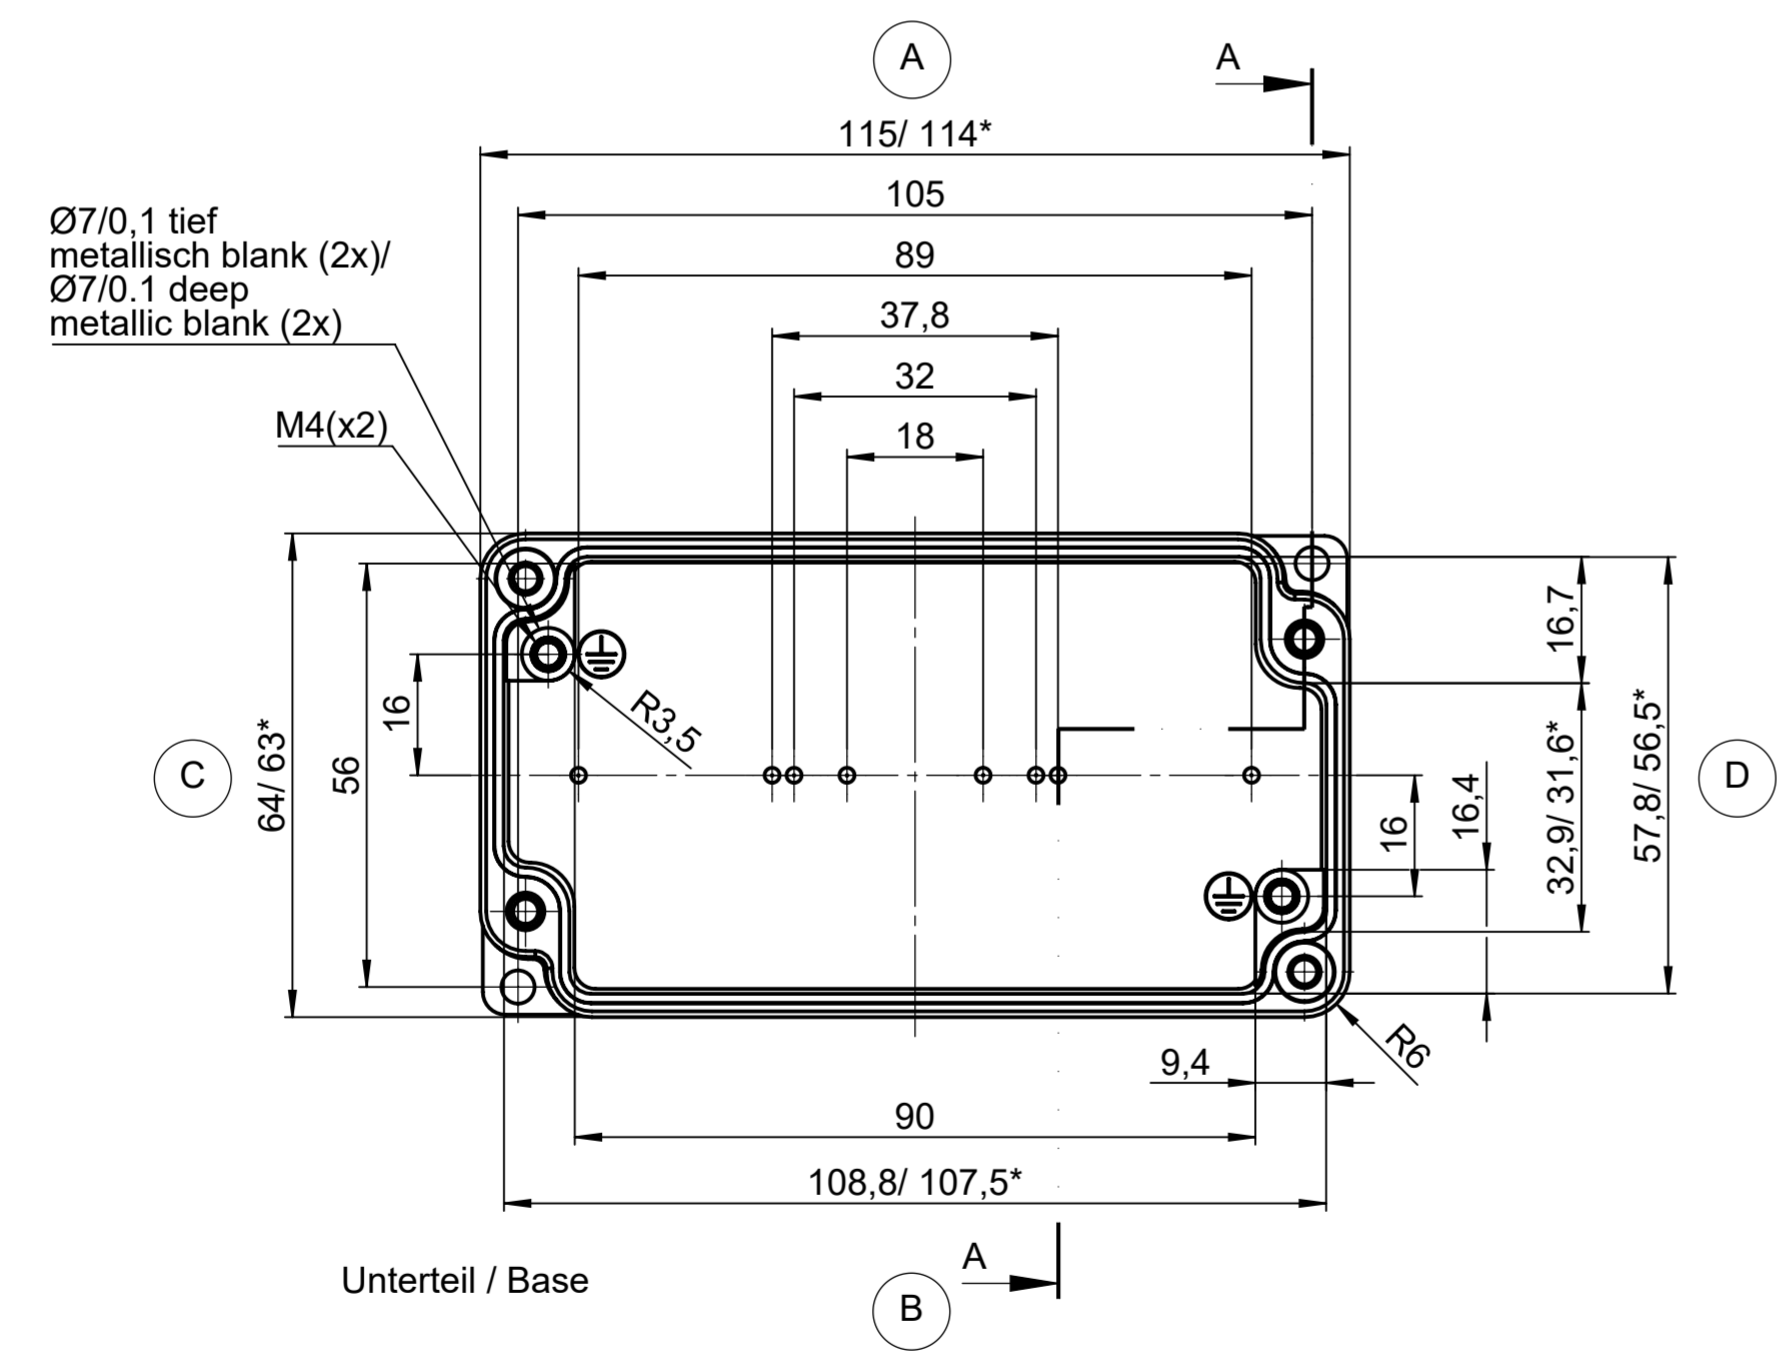

Deckel / Lid

* = Mass durch Formkonizität nach unten verringert.
 Freimass - Toleranz nach GTA 13/5 - DIN 1688
 * = Dimensions reduced in the lower part by mould incline
 General tolerances according to GTA 13/5 - DIN 1688

Unterteil / Base

Index		Änderung/Modification		And. Nr. / Mod. Nr.	Datum/Date/Name	Projekt-Nr./project-no.
ROSE Systemtechnik GmbH 32457 Porta Westfalica		erstellt: / created: 18.10.16 D.Mac.	geprüft: / checked: 27.01.21 A.Hei.			Farbe/color Gewicht/weight 259g
Maßstab / Scale 1:1		Benennung/Description Aluminium Gehäuse Aluminium enclosure		Oberfläche/Surface Freimaßtoleranz / open tolerances Werkstückkanten/Edges		DIN 1688-GTA 13/5
DIN A2				Ersatz für / Replacement for		Bemerkung/Note
				Zeichnung-Nr./Drawing-No.:		KAT01.061200