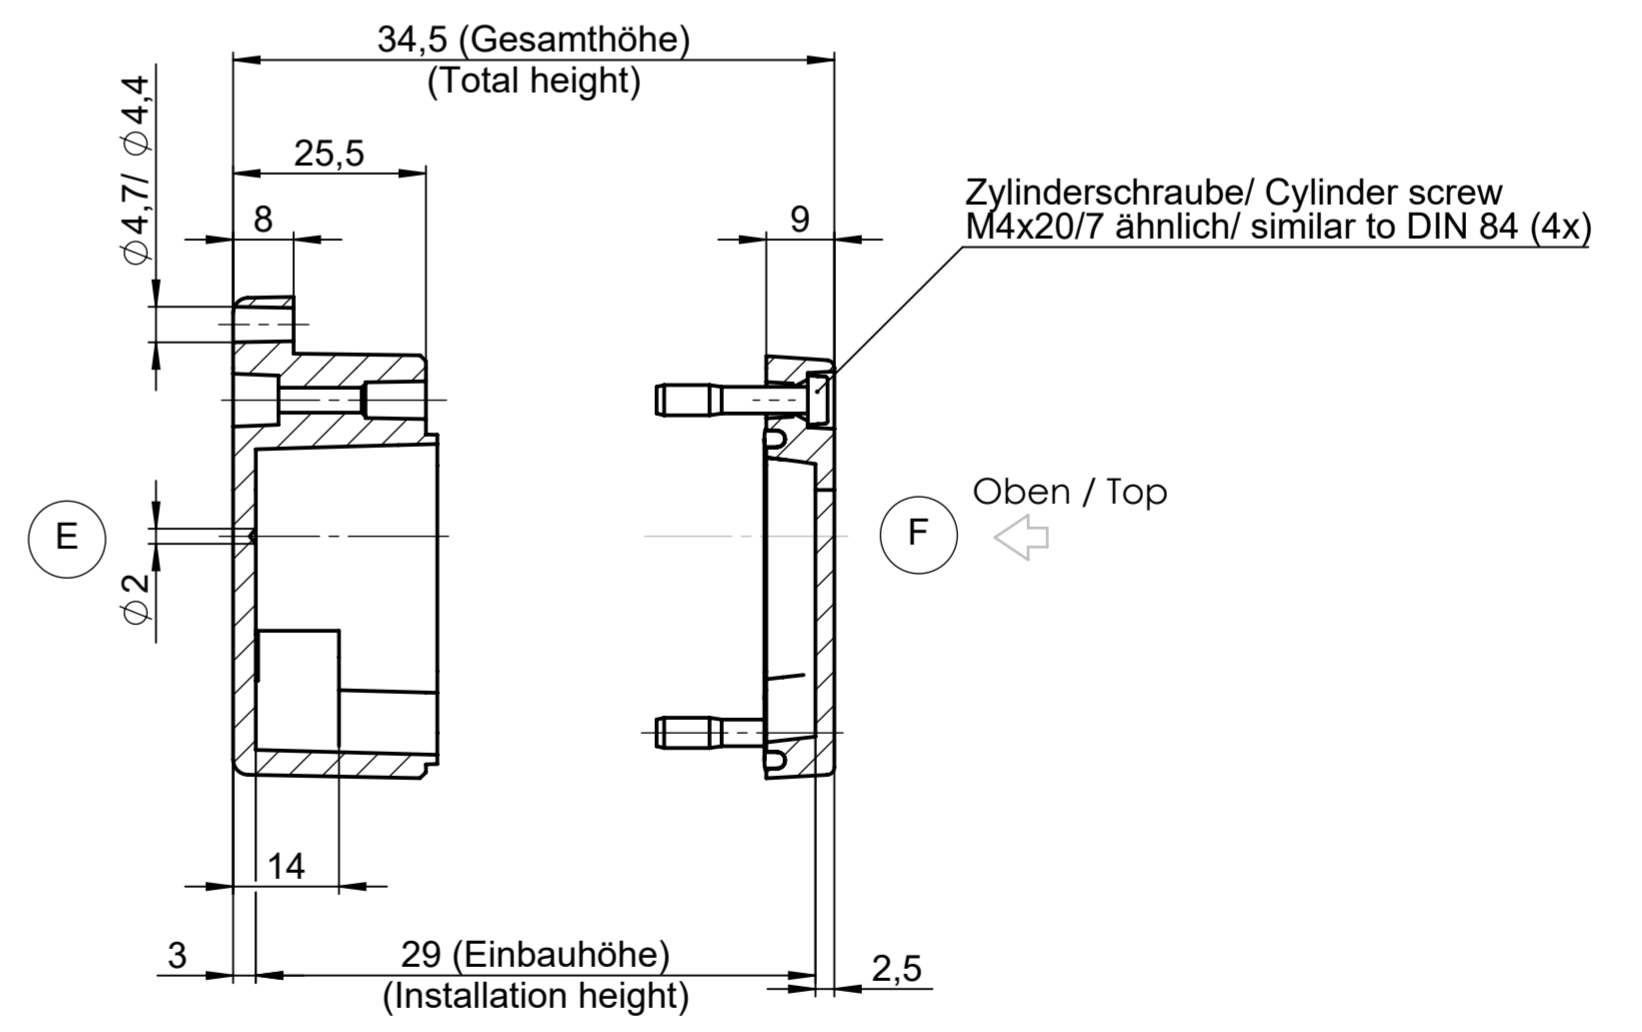

Deckel / Lid

* = Mass durch Formkonizität nach unten verringert.
 Freimass - Toleranz nach GTA 13/5 - DIN 1688
 * = Dimensions reduced in the lower part by mould incline
 General tolerances according to GTA 13/5 - DIN 1688

Unterteil / Base

Index		Änderung/Modification		And. Nr. / Mod. Nr.	Datum/Date/Name	Projekt-Nr./project-no.
ROSE Systemtechnik GmbH 32457 Porta Westfalica		erstellt: / created: 18.10.16 D.Mac.	geprüft: / checked: 27.01.21 A.Hei.			Farbe/color Gewicht/weight 259g
Maßstab / Scale 1:1		Benennung/Description Aluminium Gehäuse Aluminium enclosure		Oberfläche/Surface Freimaßtoleranz / open tolerances Werkstückkanten/Edges		DIN 1688-GTA 13/5
DIN A2				Ersatz für / Replacement for		Bemerkung/Note
				Zeichnung-Nr./Drawing-No.:		KAT01.061200