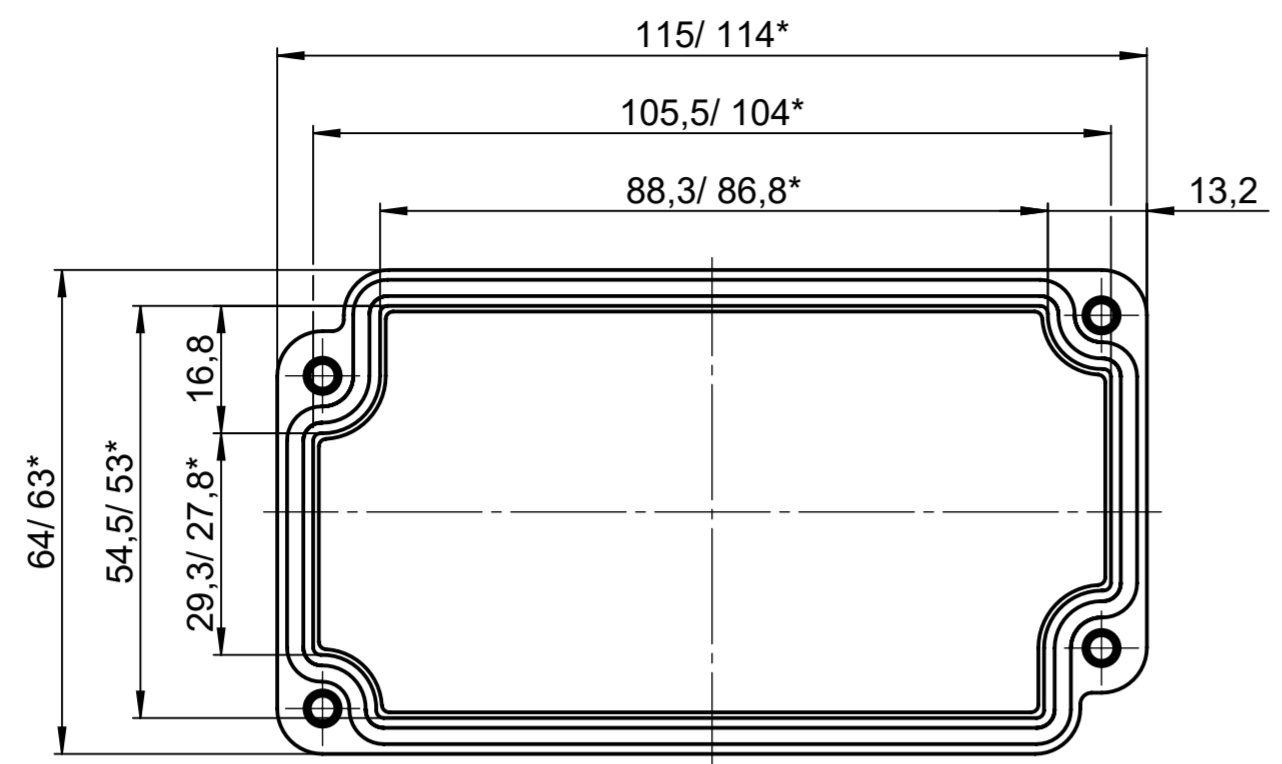

Deckel / Lid

* = Mass durch Formkonizität nach unten verringert.
 Freimass - Toleranz nach GTA 13/5 - DIN 1688
 * = Dimensions reduced in the lower part by mould incline
 General tolerances according to GTA 13/5 - DIN 1688

Unterteil / Base

Index		Änderung/Modification		And. Nr. / Mod. Nr.	Datum/Date/Name	Projekt-Nr./project-no.
ROSE Systemtechnik GmbH 32457 Porta Westfalica		erstellt: / created: 18.10.16 D.Mac.	geprüft: / checked: 27.01.21 A.Hei.			Farbe/color Gewicht/weight 259g
Maßstab / Scale 1:1		Benennung/Description Aluminium Gehäuse Aluminium enclosure		Oberfläche/Surface Freimaßtoleranz / open tolerances Werkstückkanten/Edges		DIN 1688-GTA 13/5
DIN A2				Ersatz für / Replacement for		Bemerkung/Note
				Zeichnung-Nr./Drawing-No.:		KAT01.061200