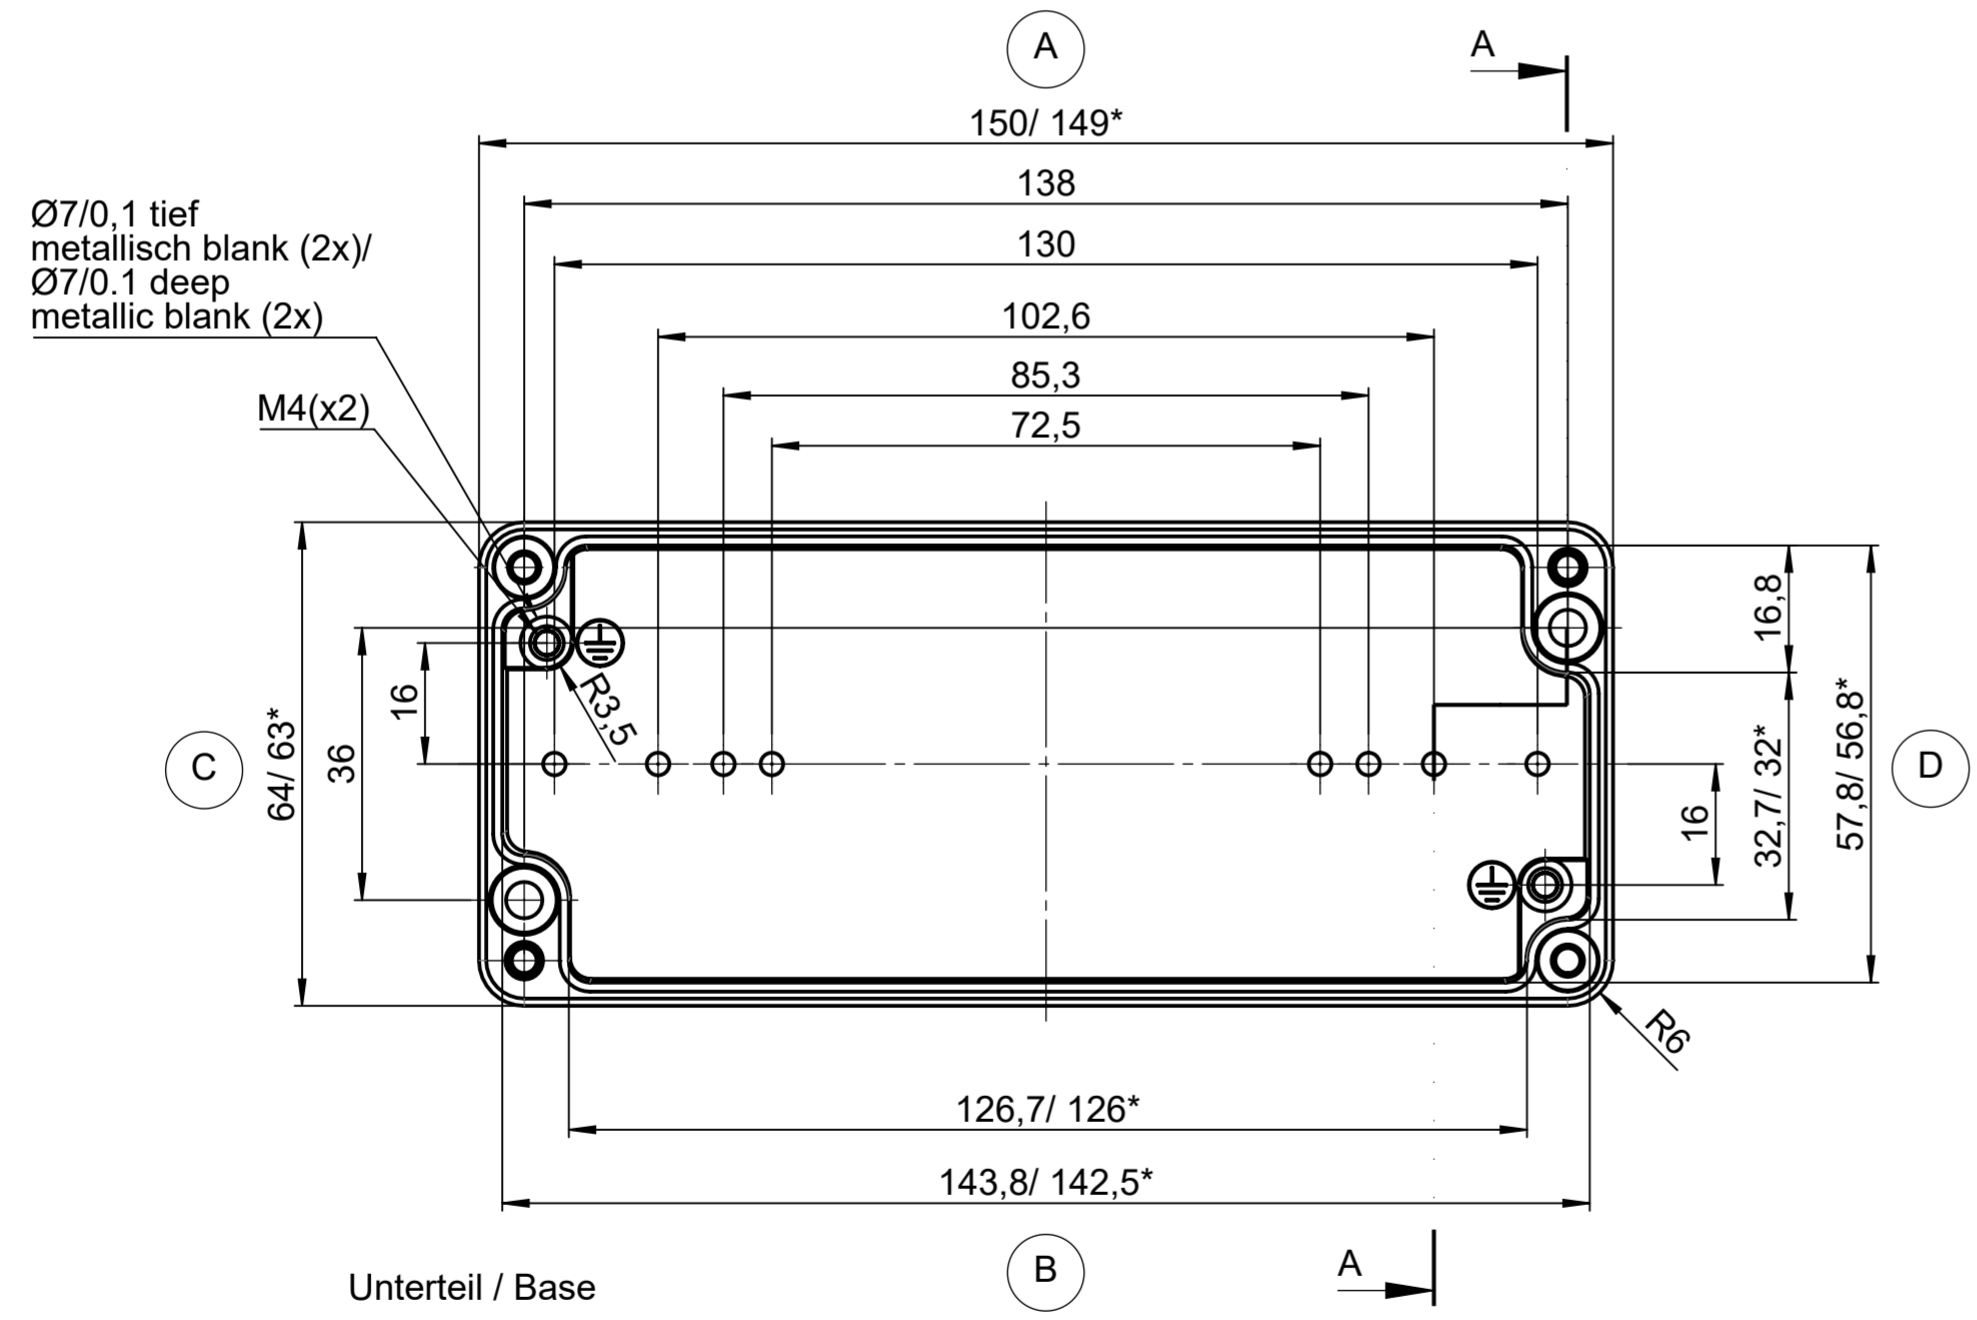

All rights reserved. No copies unless written permission from ROSE. Drawing may not be passed to third parties or misused in any way.

Deckel / Lid

\* = Mass durch Formkonizität nach unten verringert.  
Freimass - Toleranz nach GTA 13/5 - DIN 1688  
\* = Dimensions reduced in the lower part by mould incline  
General tolerances according to GTA 13/5 - DIN 1688

Unterteil / Base

Index		Änderung/Modification		And. Nr. / Mod. Nr.	Datum/Date/Name	Projekt-Nr./project-no.
ROSE Systemtechnik GmbH 32457 Porta Westfalica		erstellt: / created: 19.10.16 geprüft: / checked: 27.01.21	D. Mac. A. Hei.			Farbe/color Gewicht/weight 307g
Maßstab / Scale 1:1		Benennung/Description Aluminium Gehäuse Aluminium enclosure		Oberfläche/Surface Freimastoleranz / open tolerances Werkstückkanten/Edges		DIN 1688-GTA 13/5
DIN A2				Ersatz für / Replacement for Bemerkung/Note		KAT01.061503