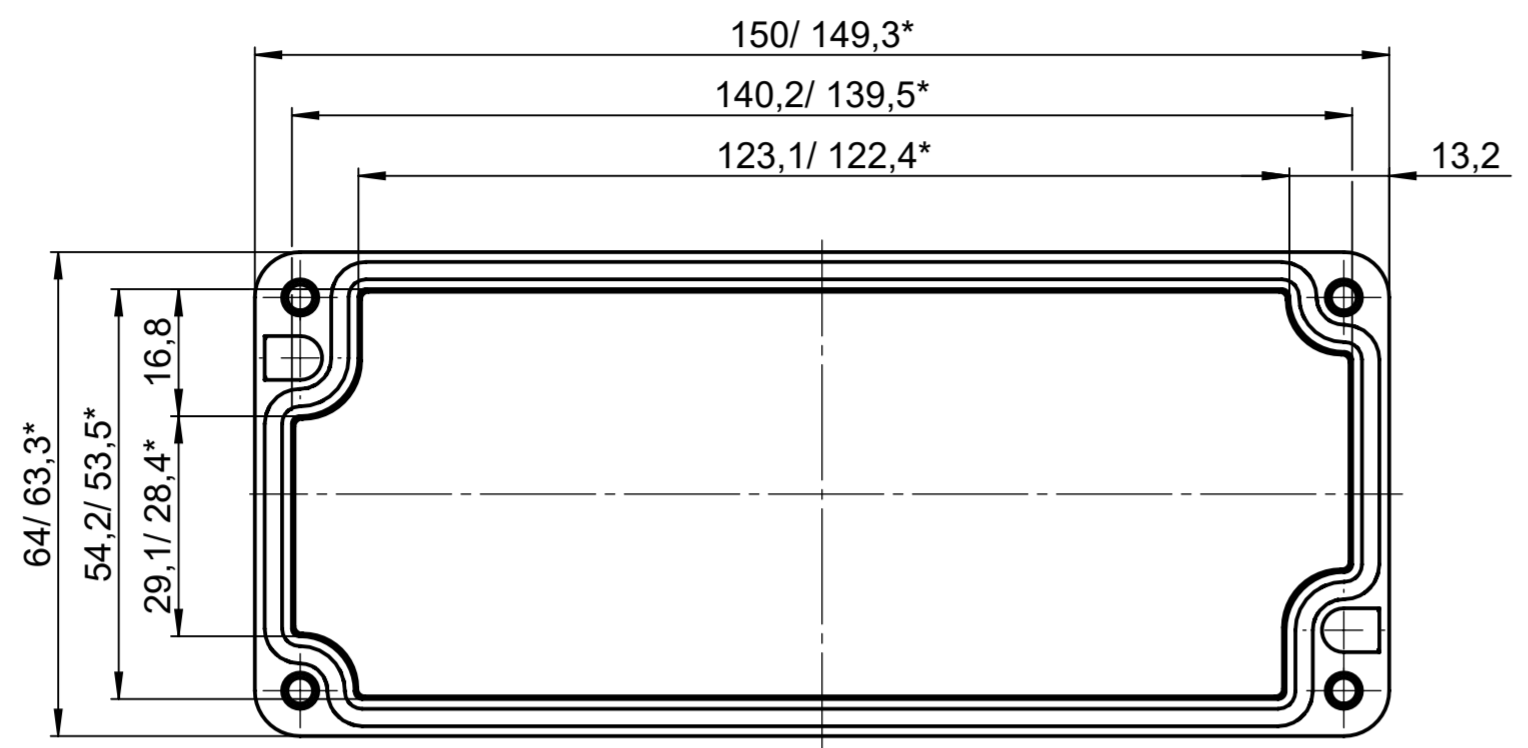

All rights reserved. No copies unless written permission from ROSE. Drawing may not be passed to third parties or misused in any way.

Deckel / Lid

\* = Mass durch Formkonizität nach unten verringert.  
Freimass - Toleranz nach GTA 13/5 - DIN 1688  
\* = Dimensions reduced in the lower part by mould incline  
General tolerances according to GTA 13/5 - DIN 1688

Unterteil / Base

Index		Änderung/Modification		And. Nr. / Mod. Nr.	Datum/Date/Name	Projekt-Nr./project-no.
ROSE Systemtechnik GmbH 32457 Porta Westfalica		erstellt: / created: 19.10.16 geprüft: / checked: 27.01.21	D. Mac. A. Hei.			Farbe/color Gewicht/weight 307g
Maßstab / Scale 1:1		Benennung/Description Aluminium Gehäuse Aluminium enclosure		Oberfläche/Surface Freimastoleranz / open tolerances Werkstückkanten/Edges		DIN 1688-GTA 13/5
DIN A2				Ersatz für / Replacement for Bemerkung/Note		KAT01.061503