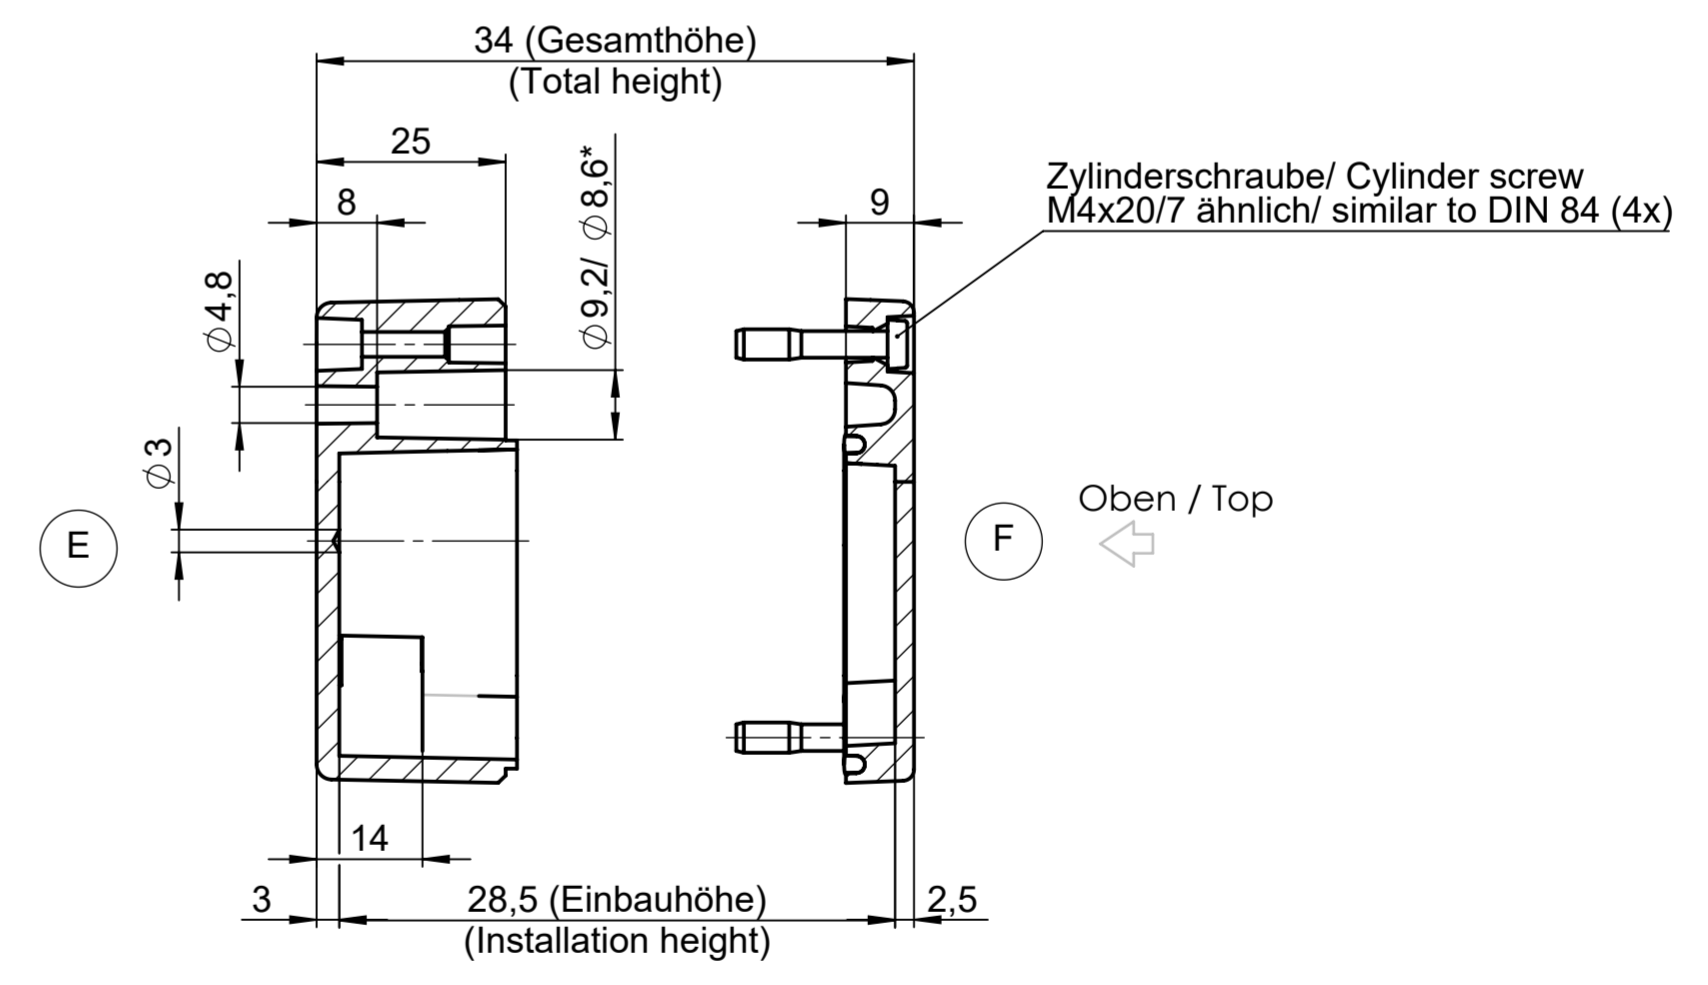

All rights reserved. No copies unless written permission from ROSE. Drawing may not be passed to third parties or misused in any way.

Deckel / Lid

\* = Mass durch Formkonizität nach unten verringert.  
Freimass - Toleranz nach GTA 13/5 - DIN 1688  
\* = Dimensions reduced in the lower part by mould incline  
General tolerances according to GTA 13/5 - DIN 1688

Unterteil / Base

Index		Änderung/Modification		And. Nr. / Mod. Nr.	Datum/Date/Name	Projekt-Nr./project-no.
ROSE Systemtechnik GmbH 32457 Porta Westfalica		erstellt: / created: 19.10.16 geprüft: / checked: 27.01.21	D. Mac. A. Hei.			Farbe/color Gewicht/weight 307g
Maßstab / Scale 1:1		Benennung/Description Aluminium Gehäuse Aluminium enclosure		Oberfläche/Surface Freimastoleranz / open tolerances Werkstückkanten/Edges		DIN 1688-GTA 13/5
DIN A2				Ersatz für / Replacement for Bemerkung/Note		KAT01.061503