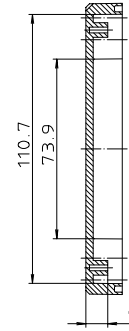

"Schullehrmittel nach DIN 31 - beschriftet"

Ausführung EM/ET 227 F

Ausführung EM/ET 227 -LP

Maßstab: 1:1	
Zchn.Nr: 1K 5145.069.05	
Artikel: EM/ET 227(-LP) EM/ET 227 F(-LP) Katalogzeichnung	
 BOPLA A Phoenix Mecap Company	DISK: 2 500 984 Datum: 06.01.93 SM

## X-ON Electronics

Largest Supplier of Electrical and Electronic Components

*Click to view similar products for [Rose Bopla manufacturer](#):*

Other Similar products are found below :

[01.05 05 03](#) [010610030](#) [010610038](#) [010615030](#) [01.06 19 03](#) [010619030](#) [010619038](#) [01.08 08 06](#) [010808060](#) [01080806-00](#) [010808068](#)  
[01.08 13 06](#) [010813060](#) [01.08 18 06](#) [010818060](#) [010818068](#) [010825050](#) [010825058](#) [01.10 10 08](#) [01.10 16 08](#) [011016088](#) [011020080](#)  
[01115000](#) [01116000](#) [011212080](#) [011212088](#) [011212098](#) [011222080](#) [011222098](#) [011236080](#) [011616090](#) [01.16 26 09](#) [011626090](#) [011626098](#)  
[011818100](#) [01.18 28 10](#) [011828100](#) [011828108](#) [01.23 20 11](#) [012320110](#) [012320118](#) [012320180](#) [012328110](#) [012328118](#) [01.23 33 11](#)  
[012333180](#) [012333188](#) [012340110](#) [012340118](#) [012340230](#)