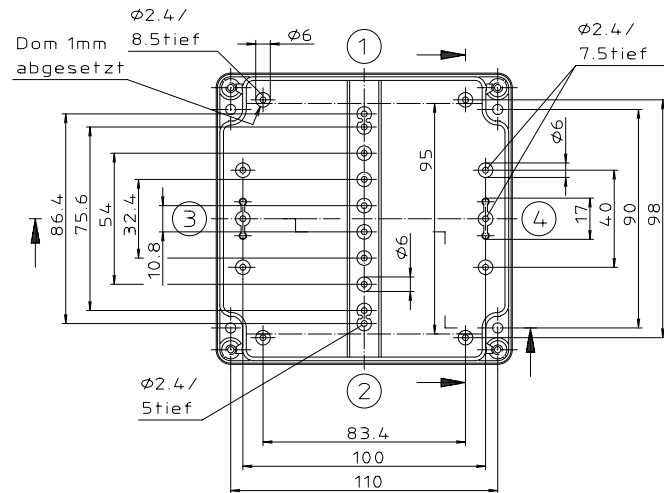

"Schullehrmittel nach DIN 31 - beschriftet"

Ausführung EM/ET 227 F

Ausführung EM/ET 227 -LP

Maßstab: 1:1	
Zchn.Nr: 1K 5145.069.05	
Artikel: EM/ET 227(-LP) EM/ET 227 F(-LP) Katalogzeichnung	
 BOPLA A Phoenix Mecap Company	DISK: 2 500 984 Datum: 06.01.93 SM

## X-ON Electronics

Largest Supplier of Electrical and Electronic Components

*Click to view similar products for [Rose Bopla manufacturer](#):*

Other Similar products are found below :

[01.05 05 03](#) [010610030](#) [010610038](#) [010615030](#) [01.06 19 03](#) [010619030](#) [010619038](#) [01.08 08 06](#) [010808060](#) [01080806-00](#) [010808068](#)  
[01.08 13 06](#) [010813060](#) [01.08 18 06](#) [010818060](#) [010818068](#) [010825050](#) [010825058](#) [01.10 10 08](#) [01.10 16 08](#) [011016088](#) [011020080](#)  
[01115000](#) [01116000](#) [011212080](#) [011212088](#) [011212098](#) [011222080](#) [011222098](#) [011236080](#) [011616090](#) [01.16 26 09](#) [011626090](#) [011626098](#)  
[011818100](#) [01.18 28 10](#) [011828100](#) [011828108](#) [01.23 20 11](#) [012320110](#) [012320118](#) [012320180](#) [012328110](#) [012328118](#) [01.23 33 11](#)  
[012333180](#) [012333188](#) [012340110](#) [012340118](#) [012340230](#)