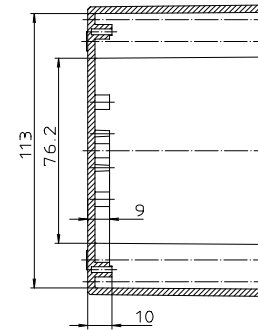

"Schullehrmittel nach DIN 31 - beschriftet"

Ausführung EM/ET 227 F

Ausführung EM/ET 227 -LP

Maßstab: 1:1	
Zchn.Nr: 1K 5145.069.05	
Artikel: EM/ET 227(-LP) EM/ET 227 F(-LP) Katalogzeichnung	
 BOPLA A Phoenix Mecap Company	DISK: 2 500 984 Datum: 06.01.93 SM

## X-ON Electronics

Largest Supplier of Electrical and Electronic Components

*Click to view similar products for [Rose Bopla manufacturer](#):*

Other Similar products are found below :

[01.05 05 03](#) [010610030](#) [010610038](#) [010615030](#) [01.06 19 03](#) [010619030](#) [010619038](#) [01.08 08 06](#) [010808060](#) [01080806-00](#) [010808068](#)  
[01.08 13 06](#) [010813060](#) [01.08 18 06](#) [010818060](#) [010818068](#) [010825050](#) [010825058](#) [01.10 10 08](#) [01.10 16 08](#) [011016088](#) [011020080](#)  
[01115000](#) [01116000](#) [011212080](#) [011212088](#) [011212098](#) [011222080](#) [011222098](#) [011236080](#) [011616090](#) [01.16 26 09](#) [011626090](#) [011626098](#)  
[011818100](#) [01.18 28 10](#) [011828100](#) [011828108](#) [01.23 20 11](#) [012320110](#) [012320118](#) [012320180](#) [012328110](#) [012328118](#) [01.23 33 11](#)  
[012333180](#) [012333188](#) [012340110](#) [012340118](#) [012340230](#)