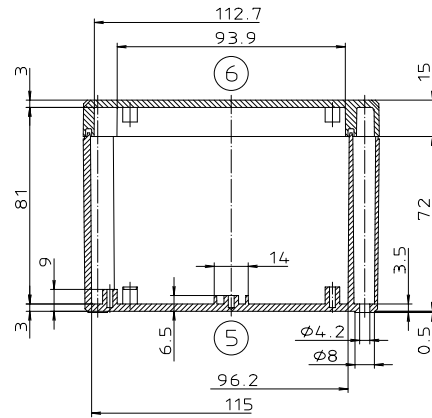

"Schullehrmittel nach DIN 31 - beschriftet"

Ausführung EM/ET 227 F

Ausführung EM/ET 227 -LP

Maßstab: 1:1	
Zchn.Nr: 1K 5145.069.05	
Artikel: EM/ET 227(-LP) EM/ET 227 F(-LP) Katalogzeichnung	
 BOPLA A Phoenix Mecap Company	DISK: 2 500 984 Datum: 06.01.93 SM