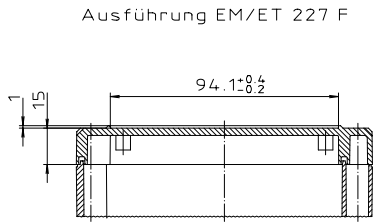

"Schullehrmittel nach DIN 31 - beschriftet"

Ausführung EM/ET 227 F

Ausführung EM/ET 227 -LP

Maßstab: 1:1	
Zchn.Nr: 1K 5145.069.05	
Artikel: EM/ET 227(-LP) EM/ET 227 F(-LP) Katalogzeichnung	
 BOPLA A Phoenix Mecap Company	DISK: 2 500 984 Datum: 06.01.93 SM

## X-ON Electronics

Largest Supplier of Electrical and Electronic Components

*Click to view similar products for [Rose Bopla manufacturer](#):*

Other Similar products are found below :

[01.05 05 03](#) [010610030](#) [010610038](#) [010615030](#) [01.06 19 03](#) [010619030](#) [010619038](#) [01.08 08 06](#) [010808060](#) [01080806-00](#) [010808068](#)  
[01.08 13 06](#) [010813060](#) [01.08 18 06](#) [010818060](#) [010818068](#) [010825050](#) [010825058](#) [01.10 10 08](#) [01.10 16 08](#) [011016088](#) [011020080](#)  
[01115000](#) [01116000](#) [011212080](#) [011212088](#) [011212098](#) [011222080](#) [011222098](#) [011236080](#) [011616090](#) [01.16 26 09](#) [011626090](#) [011626098](#)  
[011818100](#) [01.18 28 10](#) [011828100](#) [011828108](#) [01.23 20 11](#) [012320110](#) [012320118](#) [012320180](#) [012328110](#) [012328118](#) [01.23 33 11](#)  
[012333180](#) [012333188](#) [012340110](#) [012340118](#) [012340230](#)