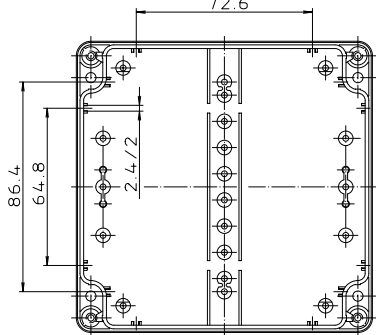

"Schullehrmittel nach DIN 31 - beschriftet"

Ausführung EM/ET 227 F

Ausführung EM/ET 227 -LP

Maßstab: 1:1	
Zchn.Nr: 1K 5145.069.05	
Artikel: EM/ET 227(-LP) EM/ET 227 F(-LP) Katalogzeichnung	
 BOPLA A Phoenix Mecap Company	DISK: 2 500 984 Datum: 06.01.93 SM

## X-ON Electronics

Largest Supplier of Electrical and Electronic Components

*Click to view similar products for [Rose Bopla manufacturer](#):*

Other Similar products are found below :

[01.05 05 03](#) [010610030](#) [010610038](#) [010615030](#) [01.06 19 03](#) [010619030](#) [010619038](#) [01.08 08 06](#) [010808060](#) [01080806-00](#) [010808068](#)  
[01.08 13 06](#) [010813060](#) [01.08 18 06](#) [010818060](#) [010818068](#) [010825050](#) [010825058](#) [01.10 10 08](#) [01.10 16 08](#) [011016088](#) [011020080](#)  
[01115000](#) [01116000](#) [011212080](#) [011212088](#) [011212098](#) [011222080](#) [011222098](#) [011236080](#) [011616090](#) [01.16 26 09](#) [011626090](#) [011626098](#)  
[011818100](#) [01.18 28 10](#) [011828100](#) [011828108](#) [01.23 20 11](#) [012320110](#) [012320118](#) [012320180](#) [012328110](#) [012328118](#) [01.23 33 11](#)  
[012333180](#) [012333188](#) [012340110](#) [012340118](#) [012340230](#)