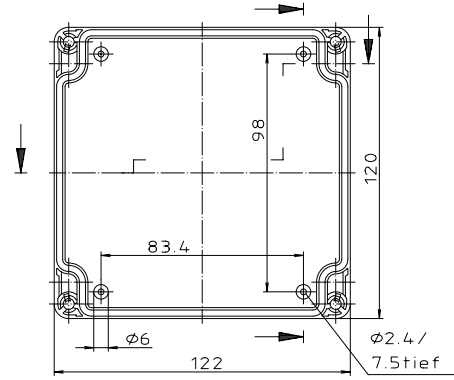

"Schullehrmittel nach DIN 31 - beschriftet"

Ausführung EM/ET 227 F

Ausführung EM/ET 227 -LP

Maßstab: 1:1	
Zchn.Nr: 1K 5145.069.05	
Artikel: EM/ET 227(-LP) EM/ET 227 F(-LP) Katalogzeichnung	
 BOPLA A Phoenix Mecap Company	DISK: 2 500 984 Datum: 06.01.93 SM