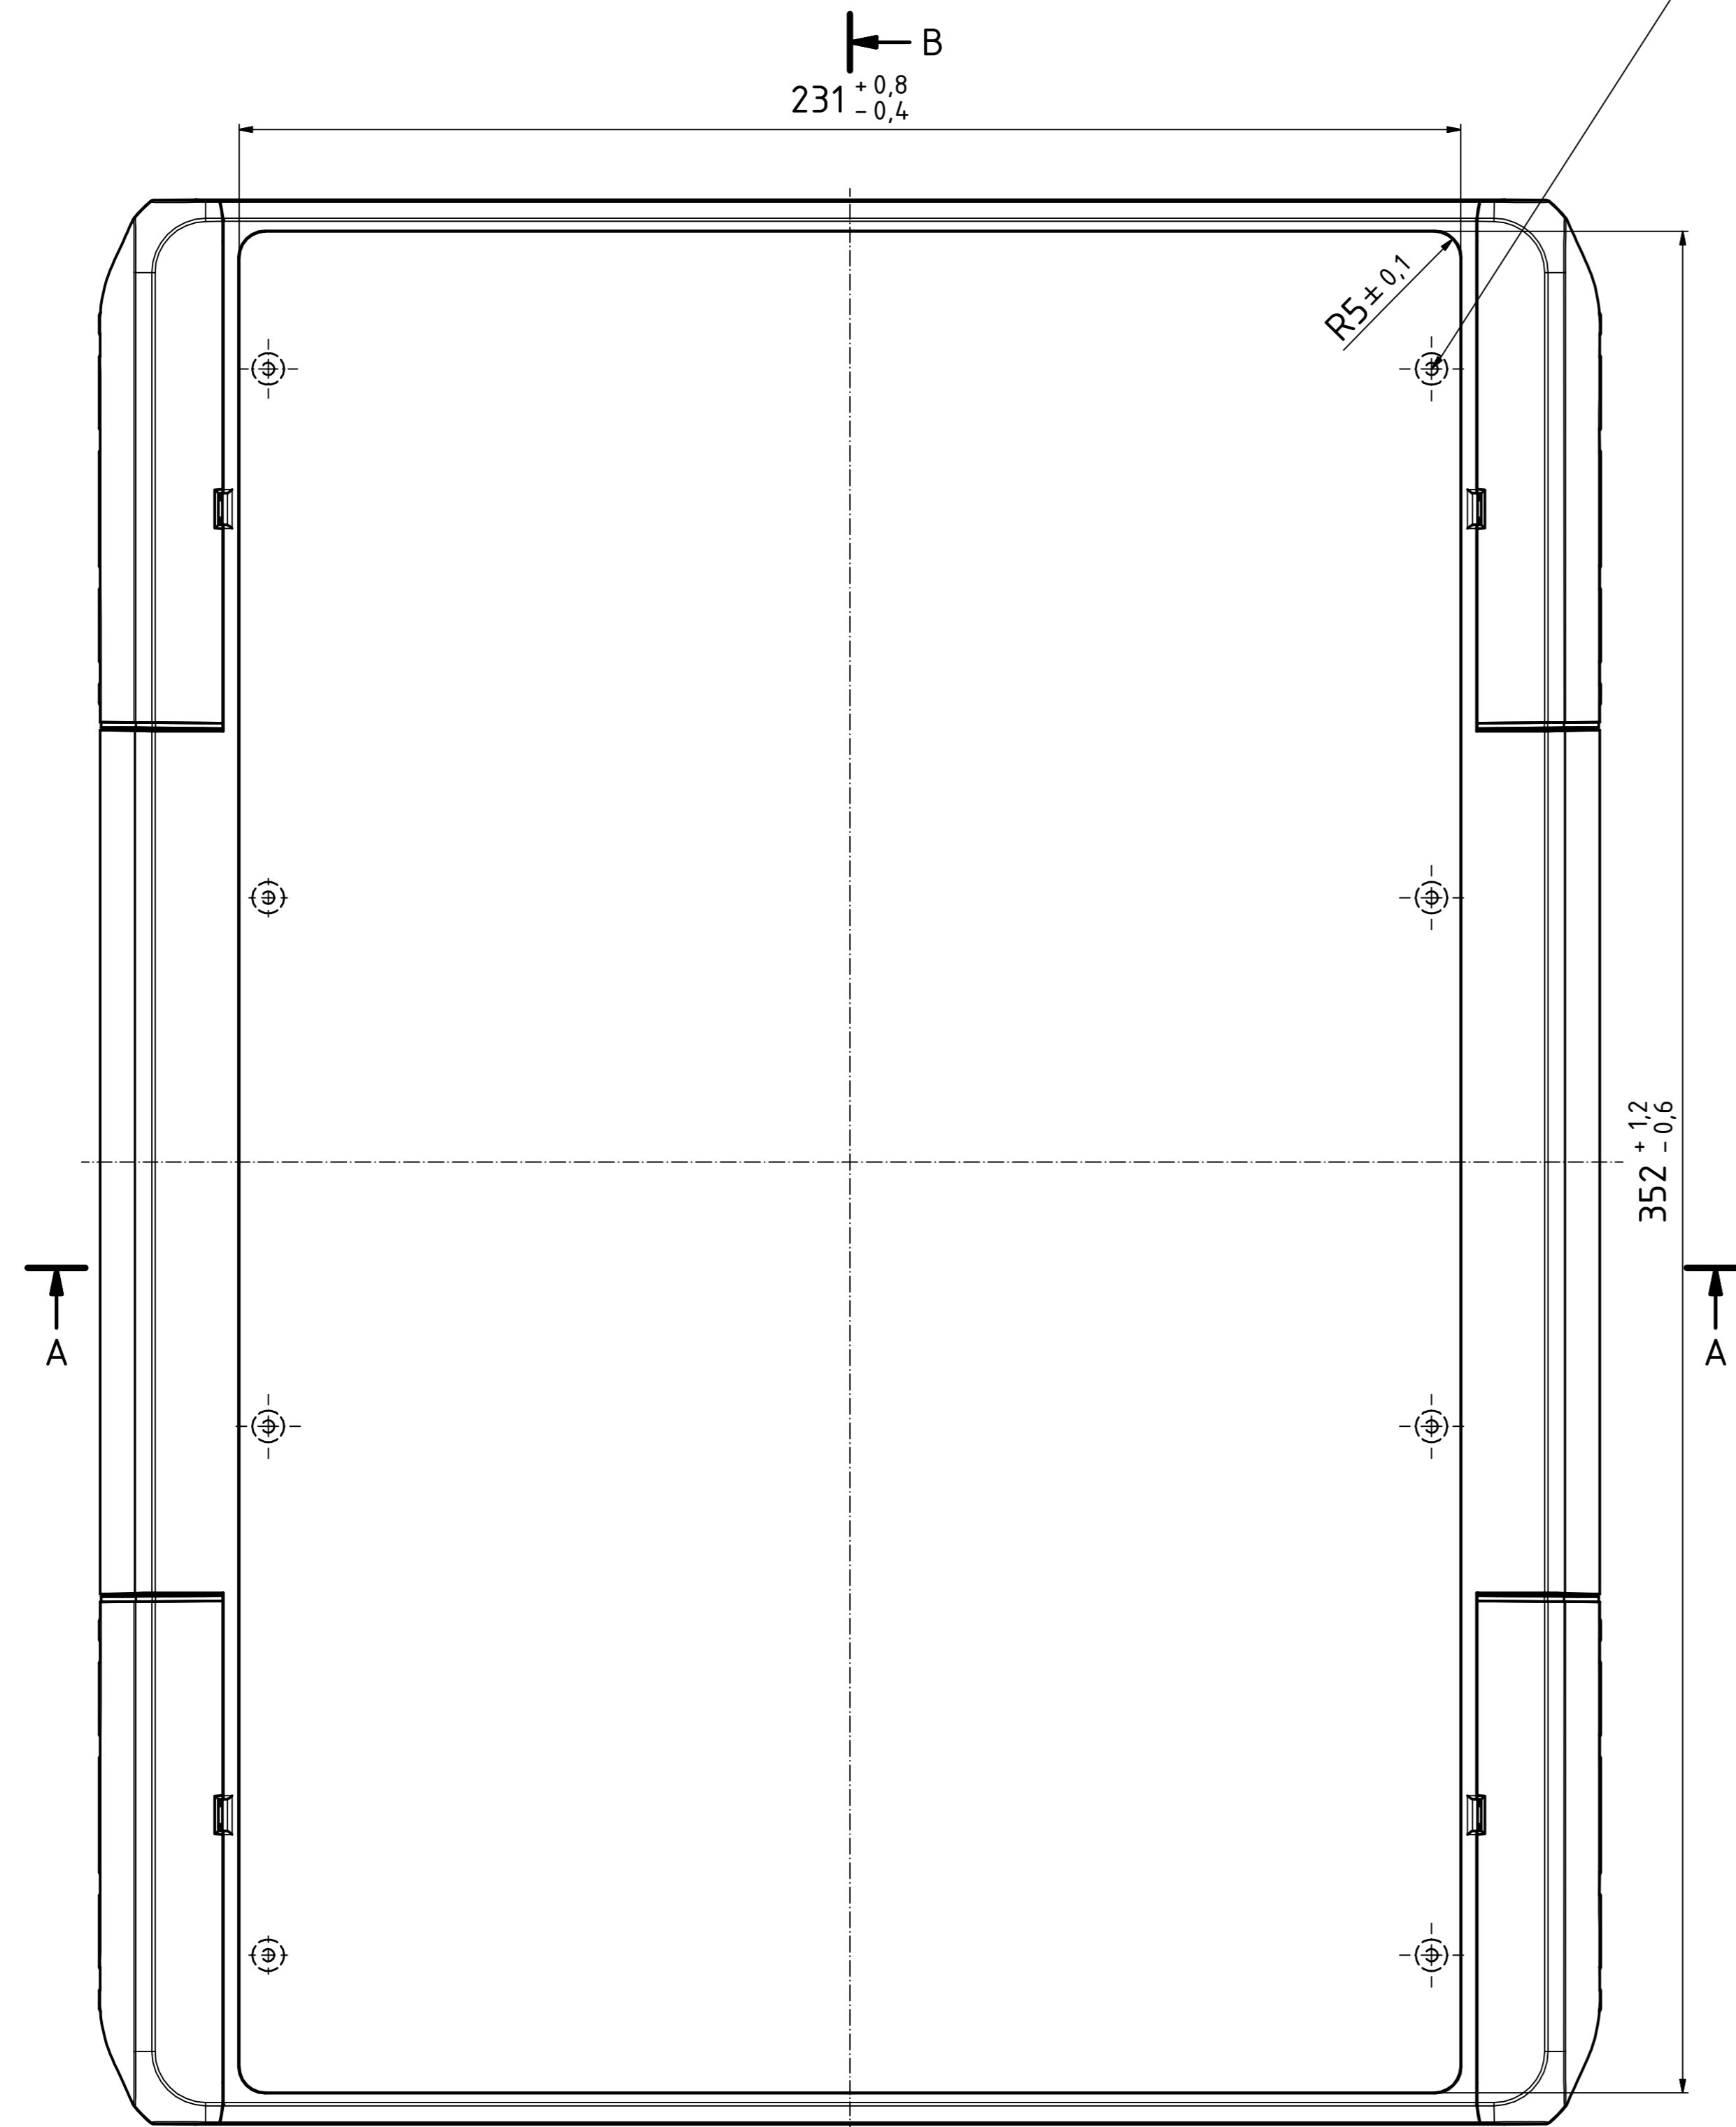

ISO ( 1 : 5 )

ø2,4/7,5tief/deep (8x)  
Oberteil/Lid