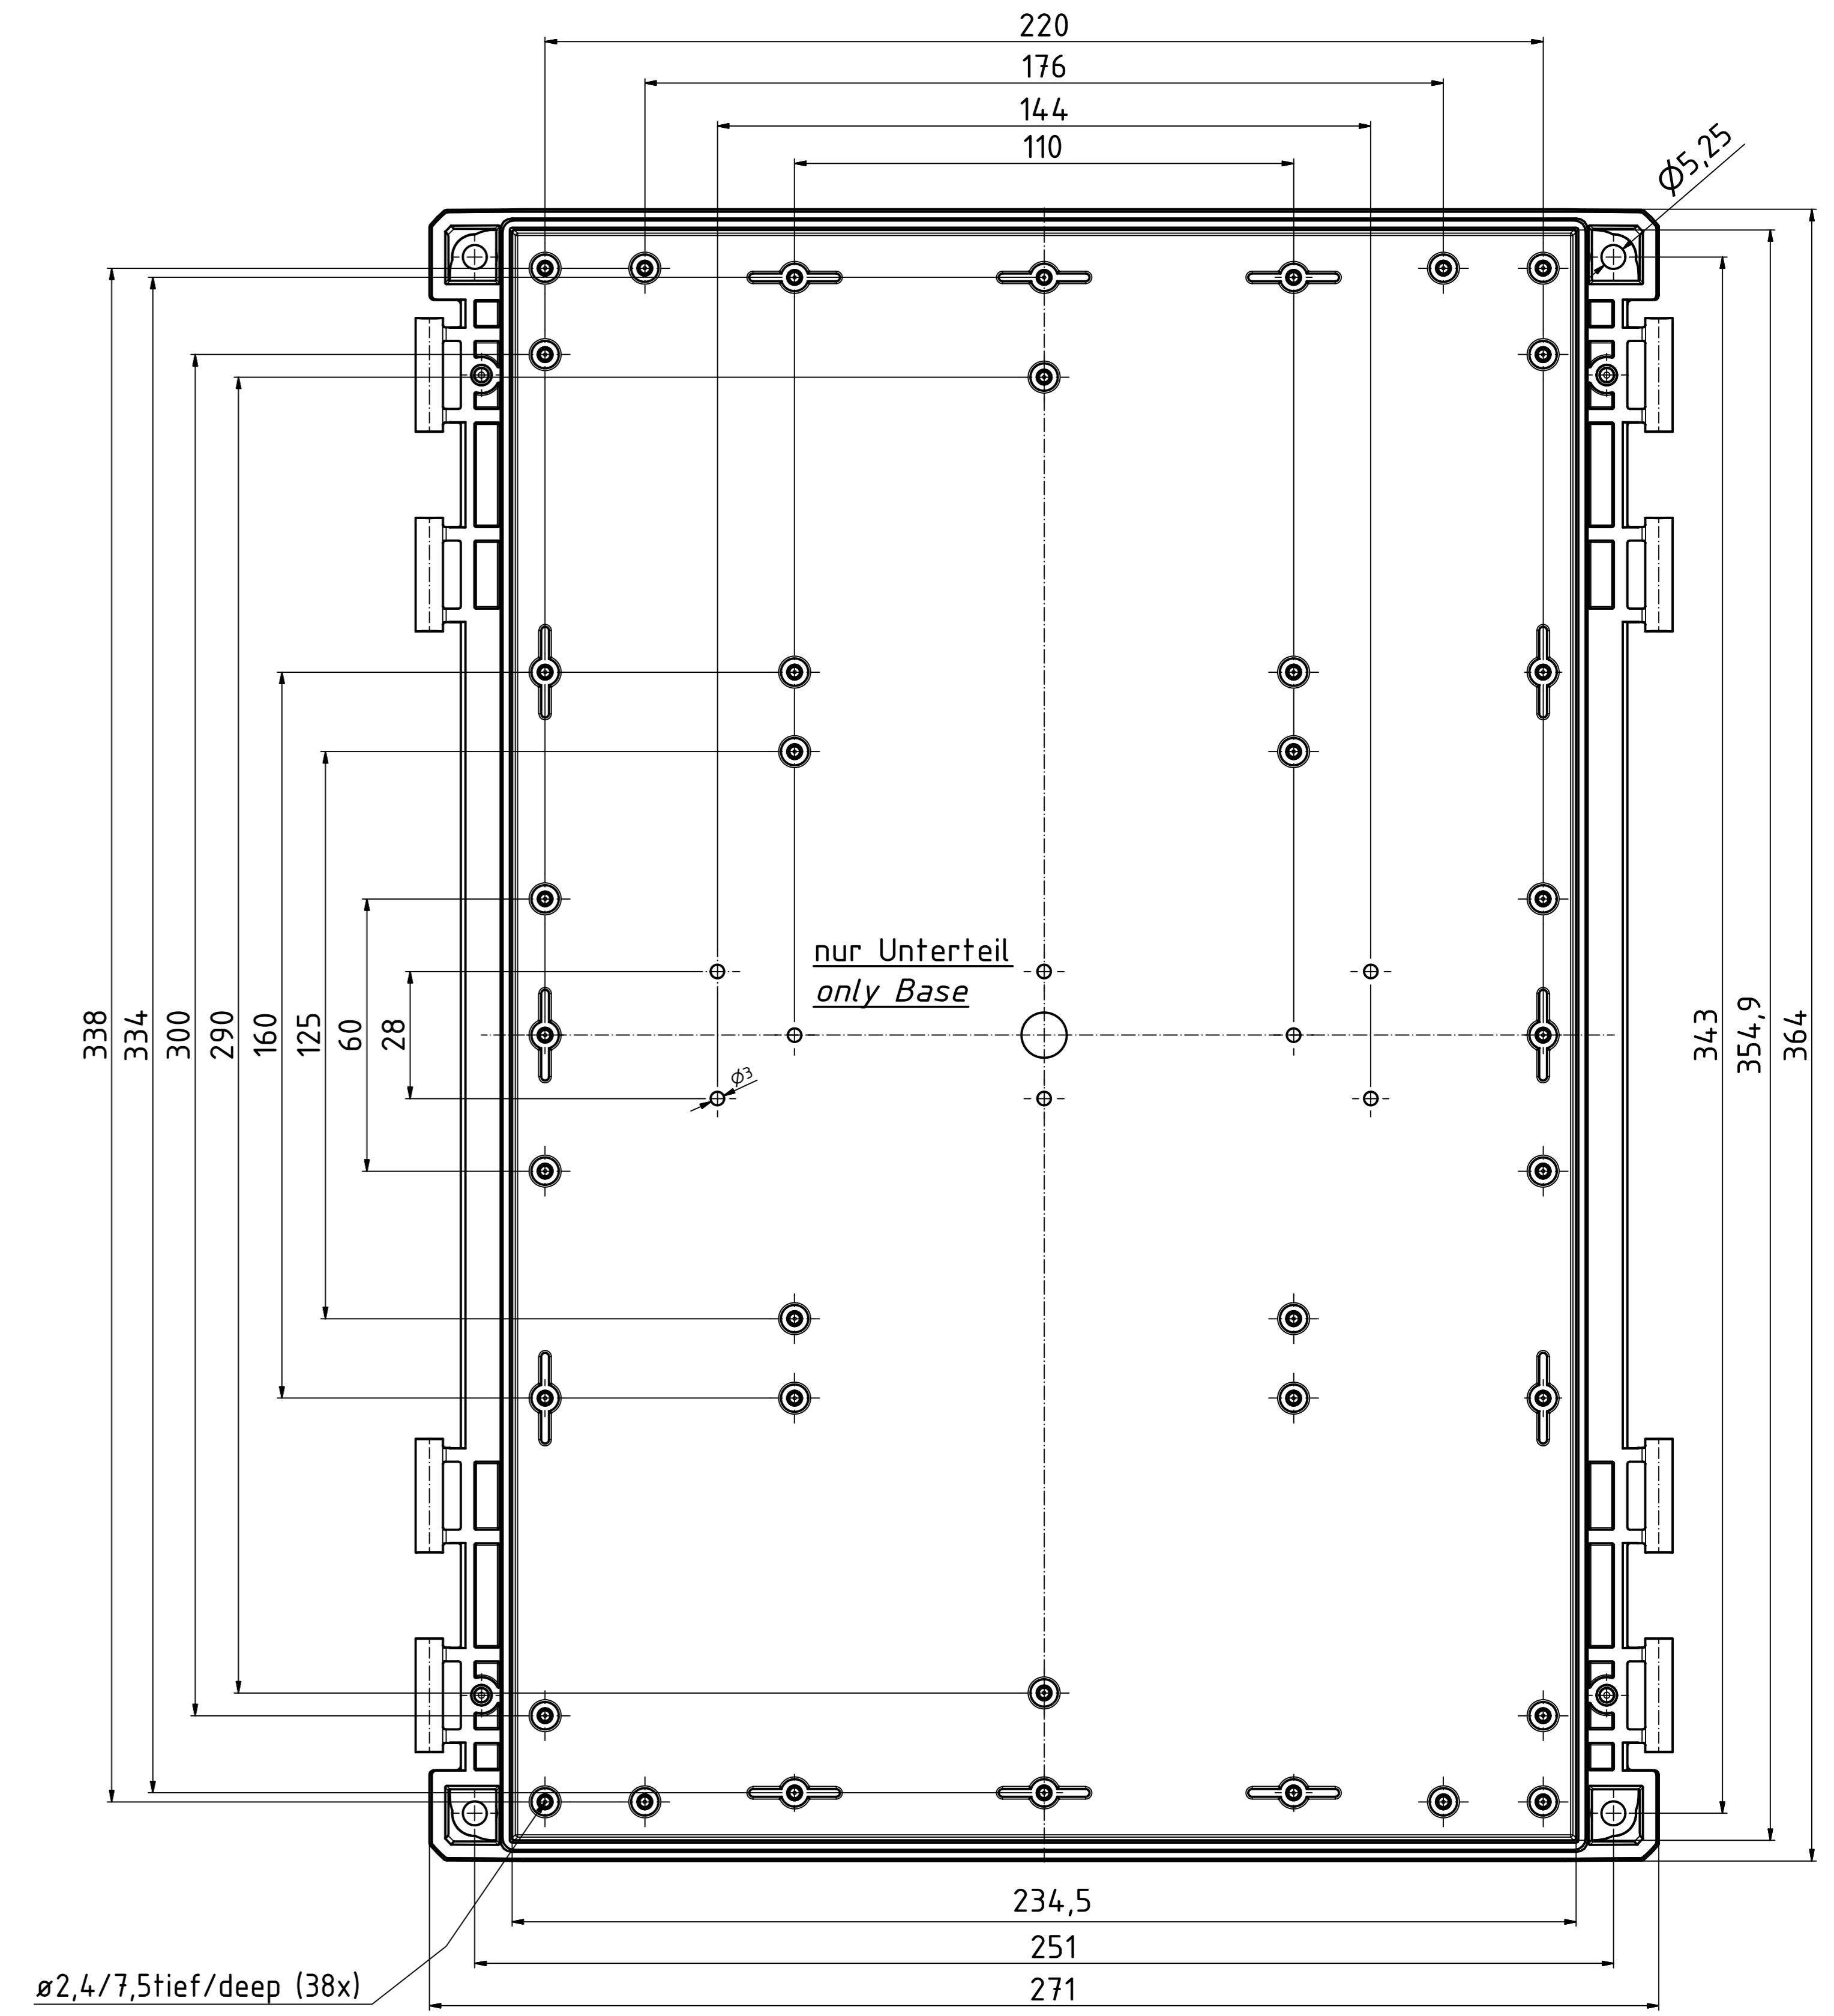

ISO ( 1 : 5 )

ø2,4/7,5tief/deep (8x)  
Oberteil/Lid

Other Similar products are found below :

[M-10-PLATED](#) [60221-01](#) [M17-L-PLN](#) [M-21-PLATED](#) [63310-01-000](#) [6711GSKT](#) [90026-501-000](#) [PS36-200](#) [120-407](#) [138-PLAIN](#) [144011](#)  
[EAS-500 \(BLACK ANO\)](#) [2062750000](#) [KAB3421](#) [A0645271](#) [1928952](#) [2106-IR](#) [2792057](#) [2906241](#) [2906254](#) [2907981](#) [H5031](#) [CU-284](#)  
[MDC-532-PLAIN-ALUM](#) [B137](#) [5400TN](#) [UNC 2-4-6 PLAIN](#) [462-0020E](#) [0542100012](#) [043853](#) [103031](#) [11416P](#) [KR8-315](#) [UM-SE-A73-R](#)  
[BK](#) [2202158](#) [TUF 55 25 100 ME](#) [332-907](#) [4122](#) [52213](#) [24560-245](#) [736-409](#) [144012](#) [61-9480.6](#) [134573](#) [M18-L-PLTD](#) [73095-510-000](#)  
[CNM-0303 Black](#) [S3A-453213-S](#) [ALUG702RD040-IR](#) [07.6370000](#) [P/4.2](#)