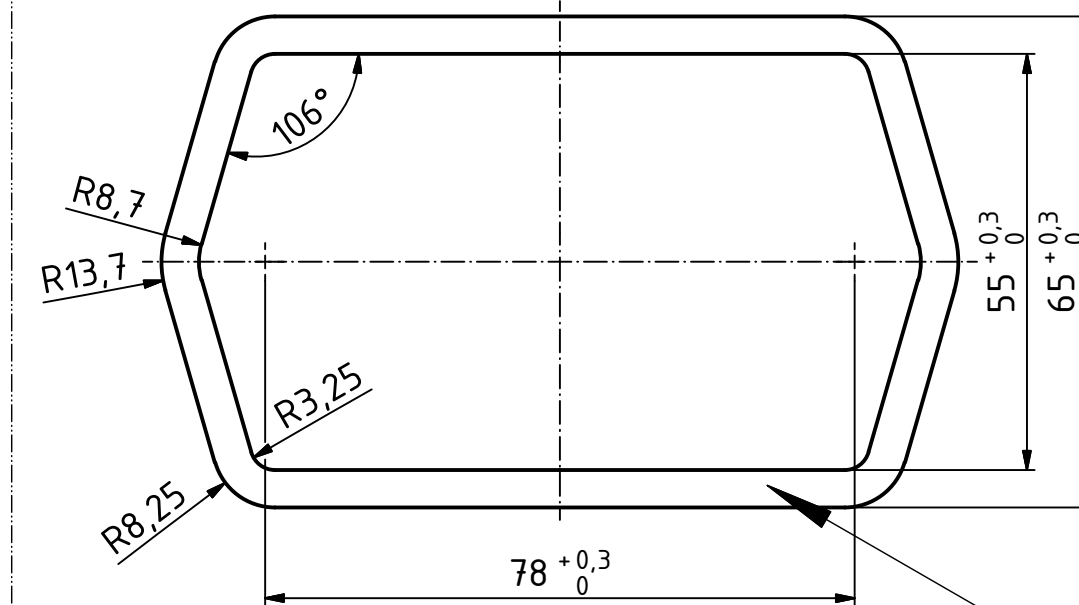

Bearbeitung mit Absenkung / Processing with recess

Hinweis:
Bei Profilprodukten mit Oberflächenbeschichtung ist festzulegen, ob die Bearbeitung vor oder nach der Beschichtung erfolgen soll (Kundenvorgabe).

Note:
For profile products with a surface coating, always determine whether processing will take place before or after the coating process (customer's specification).