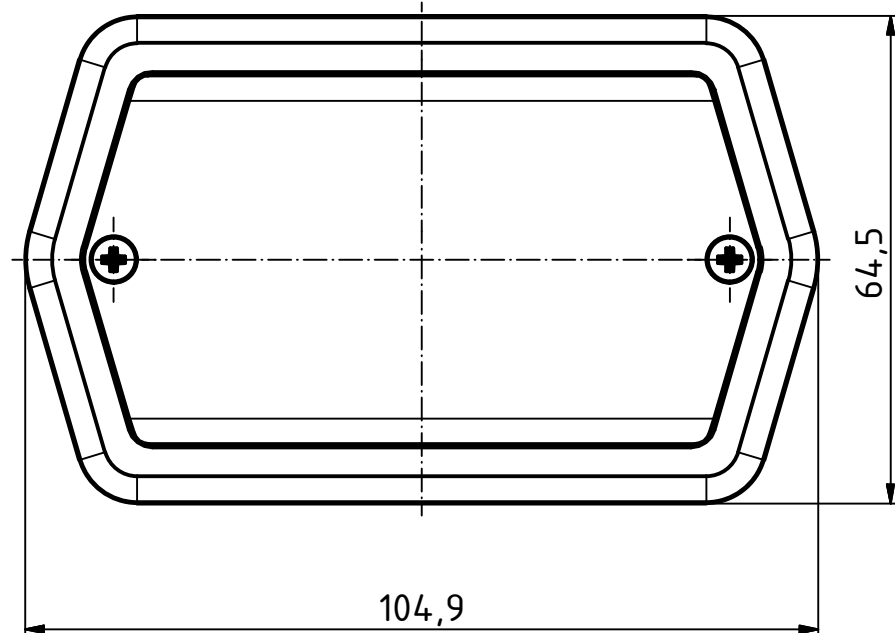

**Hinweis:**  
Bei der Montage ist auf die Position der Polungskennzeichnung zu achten (Kundenvorgabe).

**Note:**  
During assembly, please pay attention to the polarity marking on the side of the enclosure (customer's own specification).

## Einbauöffnungen / Installation openings

\* Klebefilm zur Montage im Lieferumfang enthalten. /  
\* Bonding sheet for assembly included in scope of delivery.

**Hinweise zur Montage:**  
Die Anbauflächen für das Batteriefach müssen plan und ohne Absätze ausgeführt werden. Die zu klebenden Flächen müssen vor der Montage fettfrei sein.  
Die Verklebung ist nach 24 Stunden belastbar.

### Bearbeitung ohne Absenkung / Processing without recess

Maßstab / Scale:

Zeichnungs-Nr. / Drawing-No.:  
2K 5030.020.03

Artikel / Article:  
BE-3MN-IP  
Katalogzeichnung  
catalogue drawing

4 096 3984  
A.Nr./ Alt.No.:  
20.05.2014  
Datum/ Date: