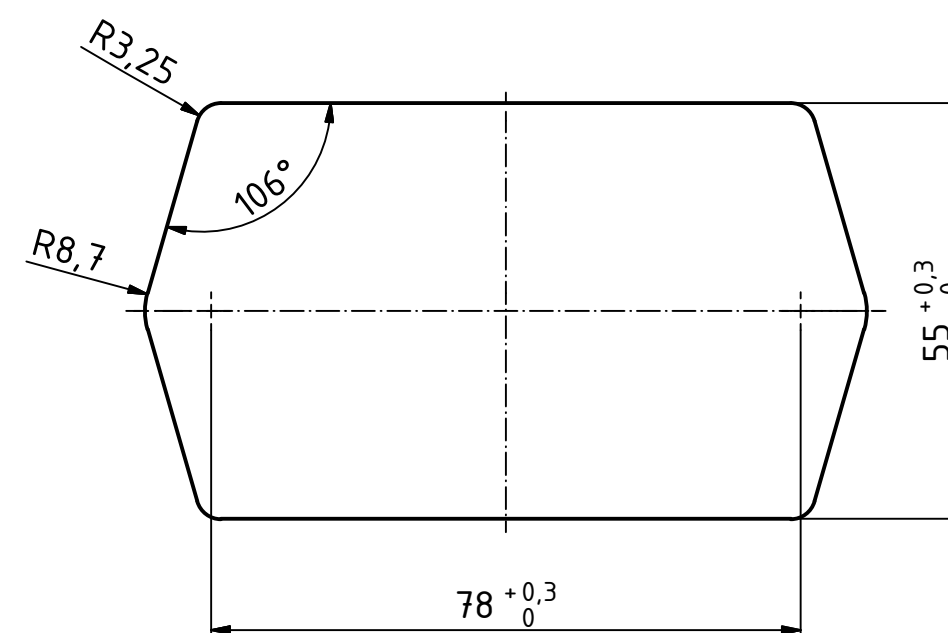

### Bearbeitung ohne Absenkung / Processing without recess

Maßstab / Scale:

Zeichnungs-Nr. / Drawing-No.:  
2K 5030.020.03

Artikel / Article:  
BE-3MN-IP  
Katalogzeichnung  
catalogue drawing

4 096 3984  
A.Nr./ Alt.No.:  
20.05.2014  
Datum/ Date: