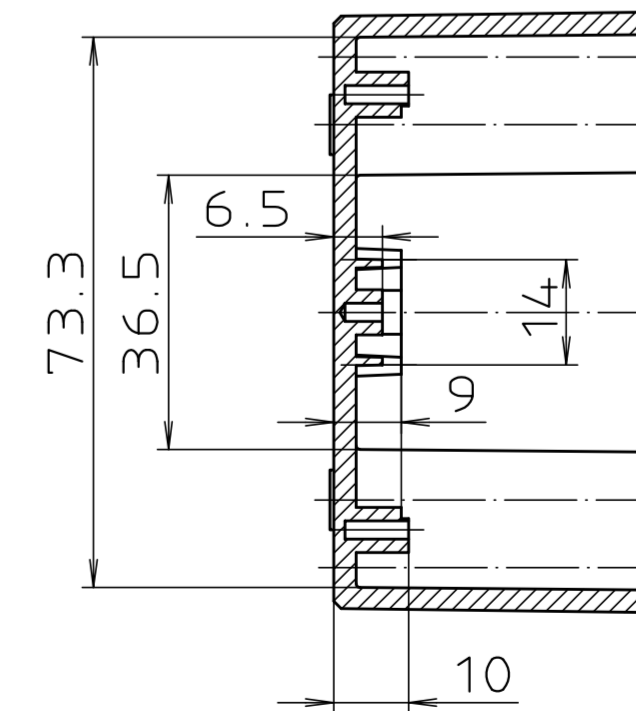

Ausführung EM/ET 220 F

Maßstab : 1:1		Zchn.Nr: 1G 5145.033.04	
Artikel: EM/ET 220 EM/ET 220 F Katalogzeichnung			
1633	212.08.02	 A Phoenix Mecano Company	
2785	01.03.90		
2745	08.01.90		
Ae.Nr:	Datum:	DISK : 2 500 879	Datum: 02.07.92 OK

X-ON Electronics

Largest Supplier of Electrical and Electronic Components

Click to view similar products for [Rose Bopla manufacturer:](#)

Other Similar products are found below :

[010619030](#) [010619038](#) [010818068](#) [011626098](#) [020-2000](#) [020606030](#) [020606060](#) [020808060](#) [020823080](#) [021032080](#) [021656090](#) [02205000](#)
[02205094](#) [02205400](#) [02206094](#) [02208094](#) [02210094](#) [02210100](#) [02215000](#) [02215094](#) [02217000](#) [02217094](#) [02217200](#) [02220094](#) [02221094](#)
[02221100](#) [02223094](#) [02223100](#) [02225094](#) [02225100](#) [02226094](#) [02226100](#) [02227000](#) [02227094](#) [02227100](#) [02228000](#) [02228094](#) [02228100](#)
[02231000](#) [02231094](#) [02231100](#) [02237094](#) [02237100](#) [02238094](#) [02240300](#) [02243000](#) [02251000](#) [022526160](#) [02253100](#) [02254000](#)