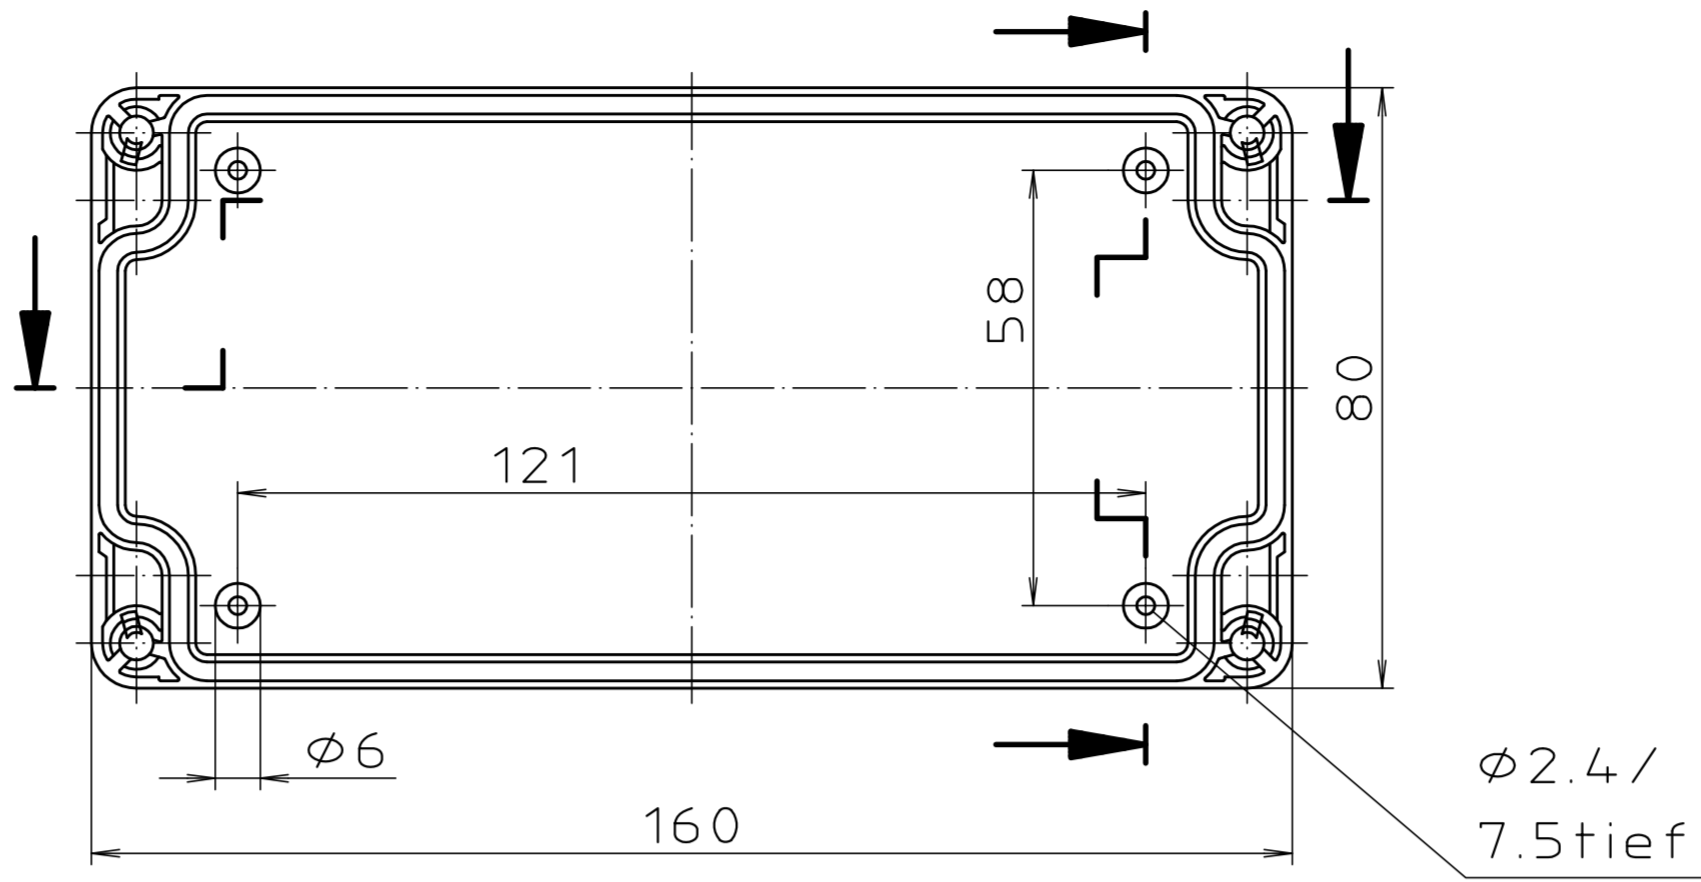

Ausführung EM/ET 220 F

Maßstab : 1:1		Zchn.Nr: 1G 5145.033.04	
Artikel: EM/ET 220 EM/ET 220 F Katalogzeichnung			
1633	212.08.02	 A Phoenix Mecano Company	
2785	01.03.90		
2745	08.01.90		
Ae.Nr:	Datum:	DISK : 2 500 879	Datum: 02.07.92 OK

X-ON Electronics

Largest Supplier of Electrical and Electronic Components

Click to view similar products for [Rose Bopla manufacturer:](#)

Other Similar products are found below :

[010619030](#) [010619038](#) [010818068](#) [011626098](#) [020-2000](#) [020606030](#) [020606060](#) [020808060](#) [020823080](#) [021032080](#) [021656090](#) [02205000](#)
[02205094](#) [02205400](#) [02206094](#) [02208094](#) [02210094](#) [02210100](#) [02215000](#) [02215094](#) [02217000](#) [02217094](#) [02217200](#) [02220094](#) [02221094](#)
[02221100](#) [02223094](#) [02223100](#) [02225094](#) [02225100](#) [02226094](#) [02226100](#) [02227000](#) [02227094](#) [02227100](#) [02228000](#) [02228094](#) [02228100](#)
[02231000](#) [02231094](#) [02231100](#) [02237094](#) [02237100](#) [02238094](#) [02240300](#) [02243000](#) [02251000](#) [022526160](#) [02253100](#) [02254000](#)