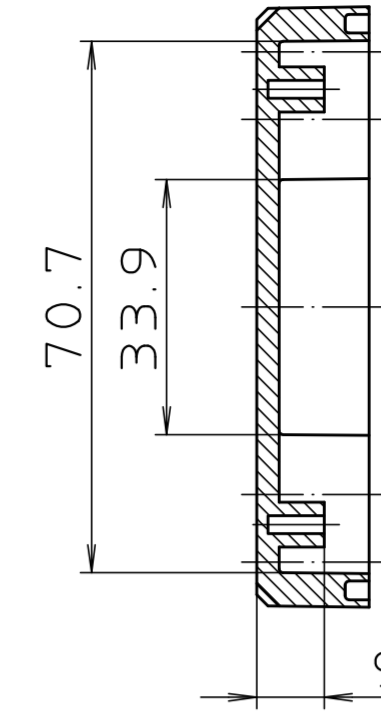

Ausführung EM/ET 220 F

Maßstab : 1:1		Zchn.Nr: 1G 5145.033.04	
Artikel: EM/ET 220 EM/ET 220 F Katalogzeichnung			
1633	212.08.02	 A Phoenix Mecano Company	
2785	01.03.90		
2745	08.01.90		
Ae.Nr:	Datum:	DISK : 2 500 879	Datum: 02.07.92 OK

X-ON Electronics

Largest Supplier of Electrical and Electronic Components

Click to view similar products for [Rose Bopla manufacturer:](#)

Other Similar products are found below :

[010619030](#) [010619038](#) [010818068](#) [011626098](#) [020-2000](#) [020606030](#) [020606060](#) [020808060](#) [020823080](#) [021032080](#) [021656090](#) [02205000](#)
[02205094](#) [02205400](#) [02206094](#) [02208094](#) [02210094](#) [02210100](#) [02215000](#) [02215094](#) [02217000](#) [02217094](#) [02217200](#) [02220094](#) [02221094](#)
[02221100](#) [02223094](#) [02223100](#) [02225094](#) [02225100](#) [02226094](#) [02226100](#) [02227000](#) [02227094](#) [02227100](#) [02228000](#) [02228094](#) [02228100](#)
[02231000](#) [02231094](#) [02231100](#) [02237094](#) [02237100](#) [02238094](#) [02240300](#) [02243000](#) [02251000](#) [022526160](#) [02253100](#) [02254000](#)