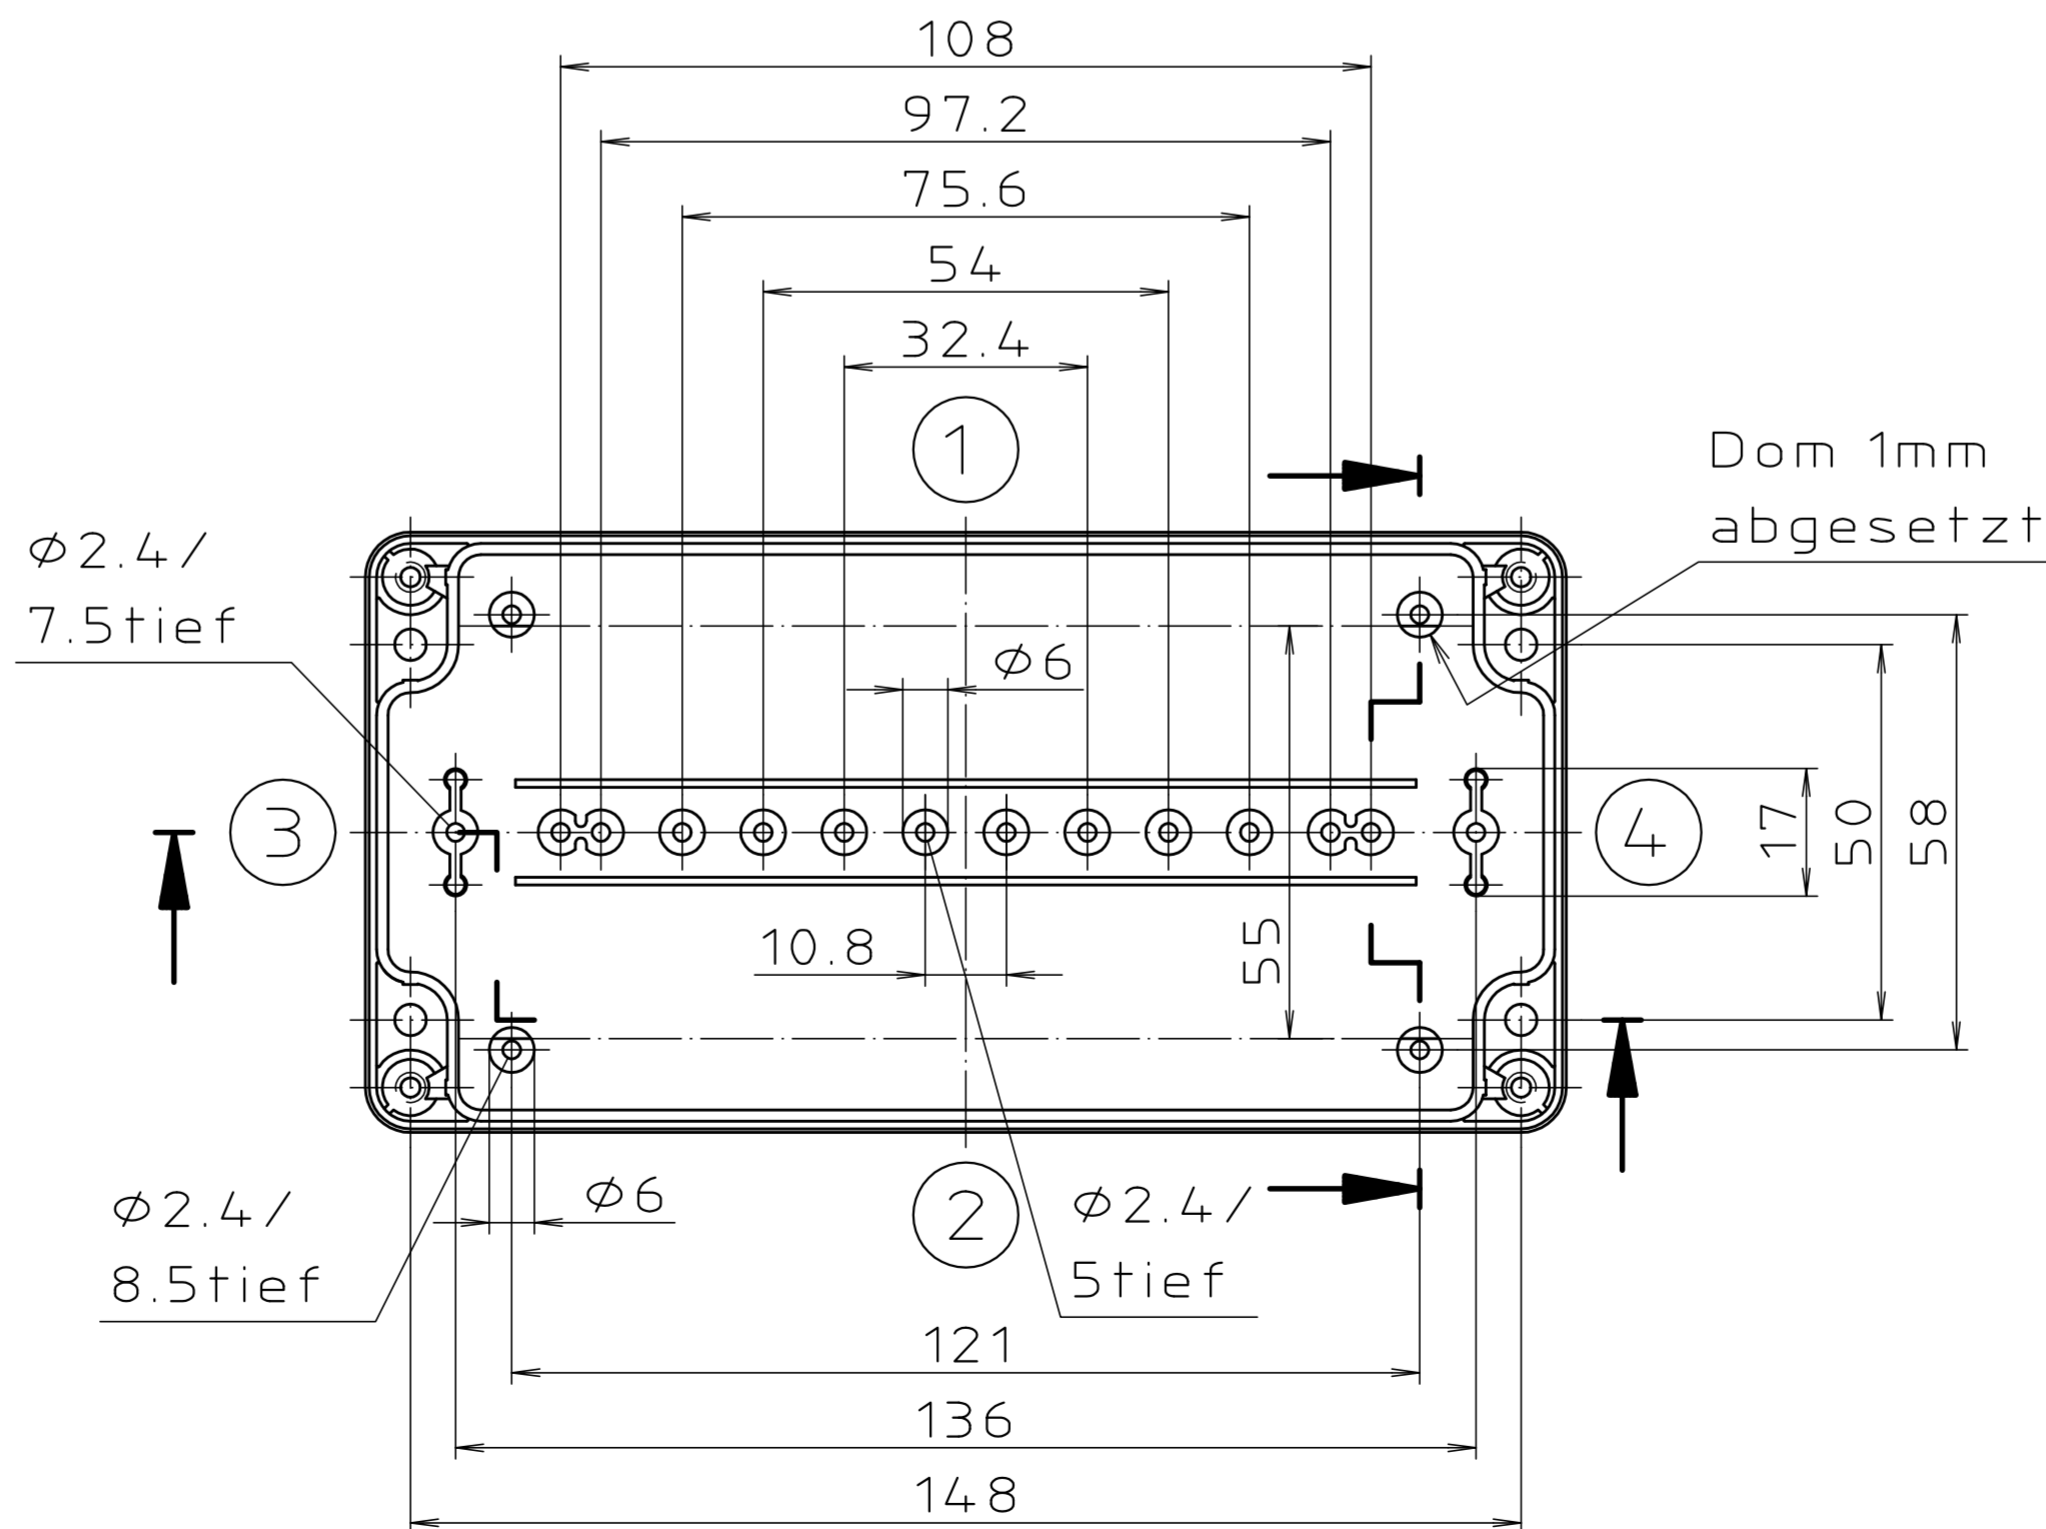

Ausführung EM/ET 220 F

Maßstab : 1:1		Zchn.Nr: 1G 5145.033.04	
Artikel: EM/ET 220 EM/ET 220 F Katalogzeichnung			
1633	212.08.02	 A Phoenix Mecano Company	
2785	01.03.90		
2745	08.01.90		
Ae.Nr:	Datum:	DISK : 2 500 879	Datum: 02.07.92 OK

X-ON Electronics

Largest Supplier of Electrical and Electronic Components

Click to view similar products for [Rose Bopla manufacturer:](#)

Other Similar products are found below :

[010619030](#) [010619038](#) [010818068](#) [011626098](#) [020-2000](#) [020606030](#) [020606060](#) [020808060](#) [020823080](#) [021032080](#) [021656090](#) [02205000](#)
[02205094](#) [02205400](#) [02206094](#) [02208094](#) [02210094](#) [02210100](#) [02215000](#) [02215094](#) [02217000](#) [02217094](#) [02217200](#) [02220094](#) [02221094](#)
[02221100](#) [02223094](#) [02223100](#) [02225094](#) [02225100](#) [02226094](#) [02226100](#) [02227000](#) [02227094](#) [02227100](#) [02228000](#) [02228094](#) [02228100](#)
[02231000](#) [02231094](#) [02231100](#) [02237094](#) [02237100](#) [02238094](#) [02240300](#) [02243000](#) [02251000](#) [022526160](#) [02253100](#) [02254000](#)