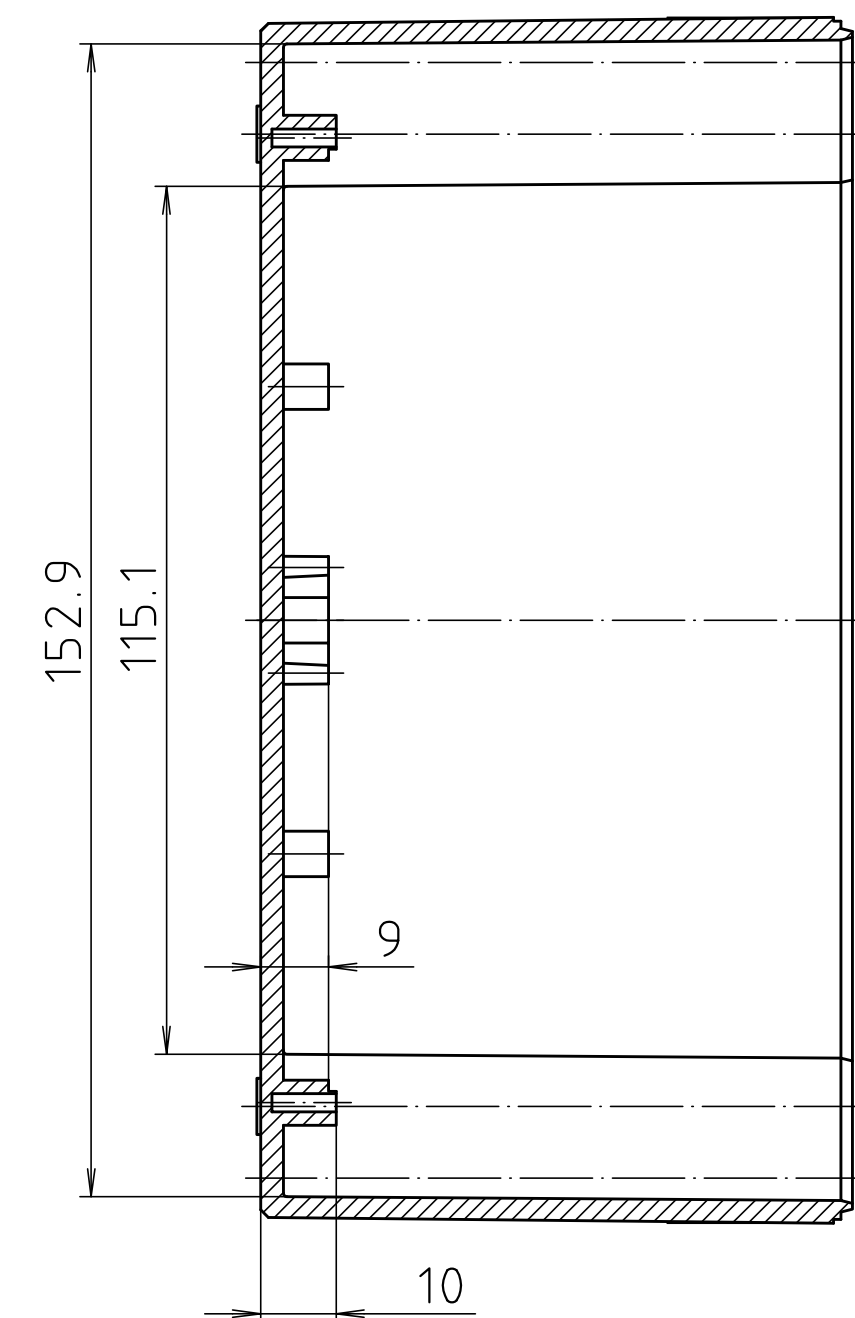

Ausführung EM/ET 241 F/
type EM/ET 241 F

Maßstab/
Scale: 1:1

Zeichnungs-Nr. / Drawing-No.:
10K 5145.105.02

Artikel / Article:
EM/ET 241
EM/ET 241 F
Katalogzeichnung/Catalogue drawing

3633 22.08.2002
A Nr./ Datum/
Alt.-No./ Date:

Click to view products by [Rose Bopla](#) manufacturer:

Other Similar products are found below :

[M-10-PLATED](#) [60221-01](#) [M17-L-PLN](#) [M-21-PLATED](#) [63310-01-000](#) [6711GSKT](#) [90026-501-000](#) [PS36-200](#) [120-407](#) [138-PLAIN](#) [144011](#)
[EAS-500 \(BLACK ANO\)](#) [2062750000](#) [KAB3421](#) [A0645271](#) [1928952](#) [2106-IR](#) [2792057](#) [2906241](#) [2906254](#) [2907981](#) [H5031](#) [CU-284](#)
[MDC-532-PLAIN-ALUM](#) [B137](#) [5400TN](#) [UNC 2-4-6 PLAIN](#) [462-0020E](#) [0542100012](#) [043853](#) [103031](#) [11416P](#) [KR8-315](#) [UM-SE-A73-R](#)
[BK](#) [2202158](#) [TUF 55 25 100 ME](#) [332-907](#) [4122](#) [52213](#) [24560-245](#) [736-409](#) [144012](#) [61-9480.6](#) [134573](#) [M18-L-PLTD](#) [73095-510-000](#)
[CNM-0303 Black](#) [S3A-453213-S](#) [ALUG702RD040-IR](#) [07.6370000](#) [P/4.2](#)