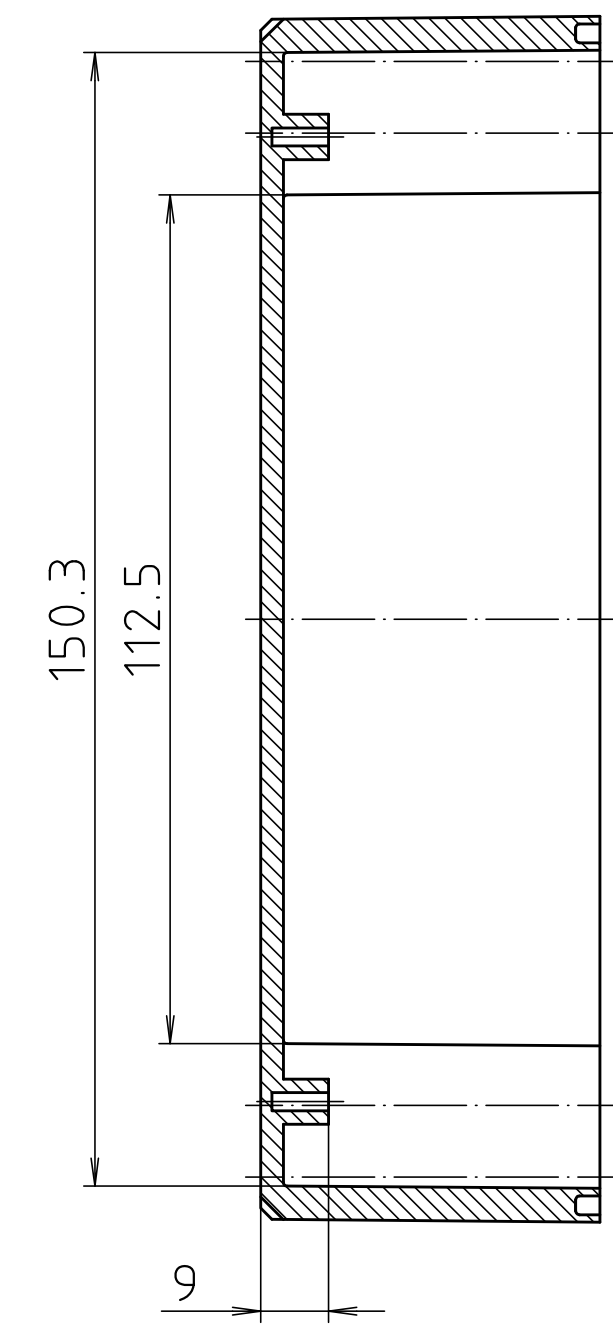

Ausführung EM/ET 241 F/
type EM/ET 241 F

Maßstab/
Scale: 1:1

Zeichnungs-Nr. / Drawing-No.:
10K 5145.105.02

Artikel / Article:
EM/ET 241
EM/ET 241 F
Katalogzeichnung/Catalogue drawing

3633 22.08.2002
A Nr./ Datum/
Alt.-No./ Date:

Click to view products by [Rose Bopla](#) manufacturer:

Other Similar products are found below :

[M-10-PLATED](#) [60221-01](#) [M17-L-PLN](#) [M-21-PLATED](#) [63310-01-000](#) [6711GSKT](#) [90026-501-000](#) [PS36-200](#) [120-407](#) [138-PLAIN](#) [144011](#)
[EAS-500 \(BLACK ANO\)](#) [2062750000](#) [KAB3421](#) [A0645271](#) [1928952](#) [2106-IR](#) [2792057](#) [2906241](#) [2906254](#) [2907981](#) [H5031](#) [CU-284](#)
[MDC-532-PLAIN-ALUM](#) [B137](#) [5400TN](#) [UNC 2-4-6 PLAIN](#) [462-0020E](#) [0542100012](#) [043853](#) [103031](#) [11416P](#) [KR8-315](#) [UM-SE-A73-R](#)
[BK](#) [2202158](#) [TUF 55 25 100 ME](#) [332-907](#) [4122](#) [52213](#) [24560-245](#) [736-409](#) [144012](#) [61-9480.6](#) [134573](#) [M18-L-PLTD](#) [73095-510-000](#)
[CNM-0303 Black](#) [S3A-453213-S](#) [ALUG702RD040-IR](#) [07.6370000](#) [P/4.2](#)