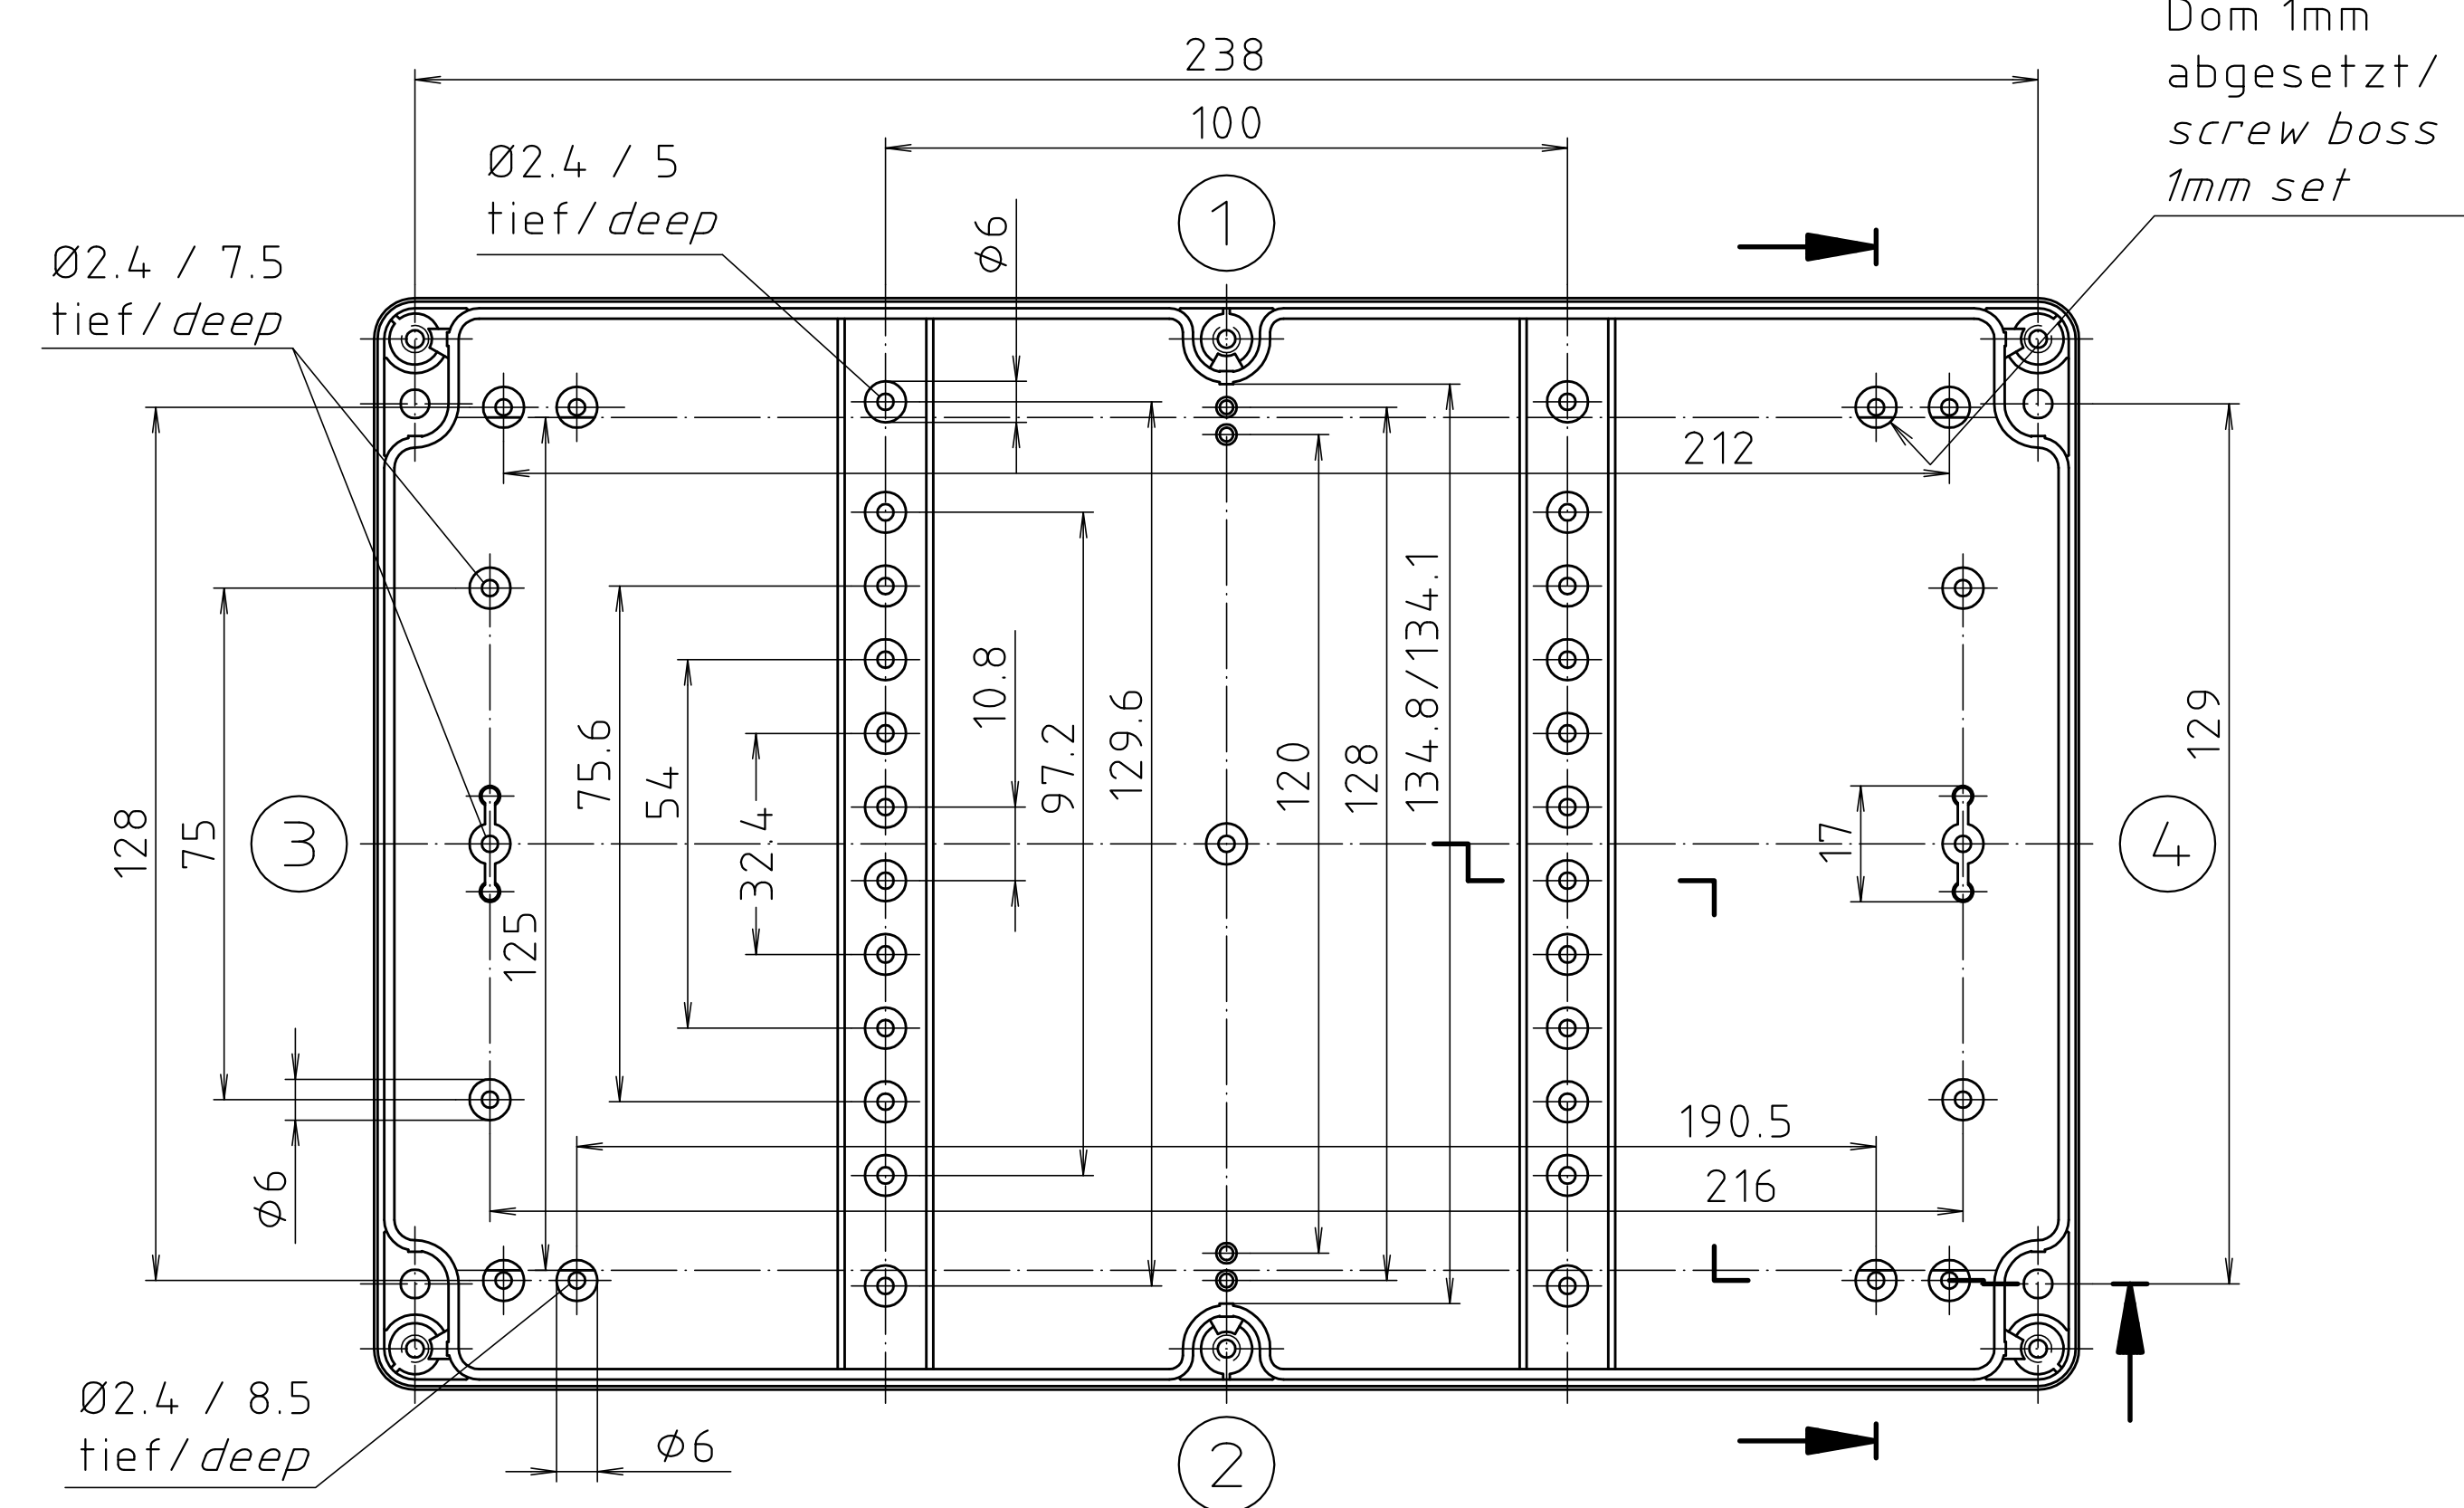

Ausführung EM/ET 241 F/
type EM/ET 241 F

Maßstab/
Scale: 1:1

Zeichnungs-Nr. / Drawing-No.:
10K 5145.105.02

Artikel / Article:
EM/ET 241
EM/ET 241 F
Katalogzeichnung/Catalogue drawing

3633 22.08.2002
A Nr./ Datum/
Alt.-No./ Date:

DISK: 2 501 004
Datum/Date: 15.03.93 OK

BOPLA
A Phoenix Mecano Company

X-ON Electronics

Largest Supplier of Electrical and Electronic Components

Click to view similar products for [Enclosures, Boxes & Cases](#) category:

Click to view products by [Rose Bopla](#) manufacturer:

Other Similar products are found below :

[M-10-PLATED](#) [60221-01](#) [M17-L-PLN](#) [M-21-PLATED](#) [63310-01-000](#) [6711GSKT](#) [90026-501-000](#) [PS36-200](#) [120-407](#) [138-PLAIN](#) [144011](#)
[EAS-500 \(BLACK ANO\)](#) [2062750000](#) [KAB3421](#) [A0645271](#) [1928952](#) [2106-IR](#) [2792057](#) [2906241](#) [2906254](#) [2907981](#) [H5031](#) [CU-284](#)
[MDC-532-PLAIN-ALUM](#) [B137](#) [5400TN](#) [UNC 2-4-6 PLAIN](#) [462-0020E](#) [0542100012](#) [043853](#) [103031](#) [11416P](#) [KR8-315](#) [UM-SE-A73-R](#)
[BK](#) [2202158](#) [TUF 55 25 100 ME](#) [332-907](#) [4122](#) [52213](#) [24560-245](#) [736-409](#) [144012](#) [61-9480.6](#) [134573](#) [M18-L-PLTD](#) [73095-510-000](#)
[CNM-0303 Black](#) [S3A-453213-S](#) [ALUG702RD040-IR](#) [07.6370000](#) [P/4.2](#)