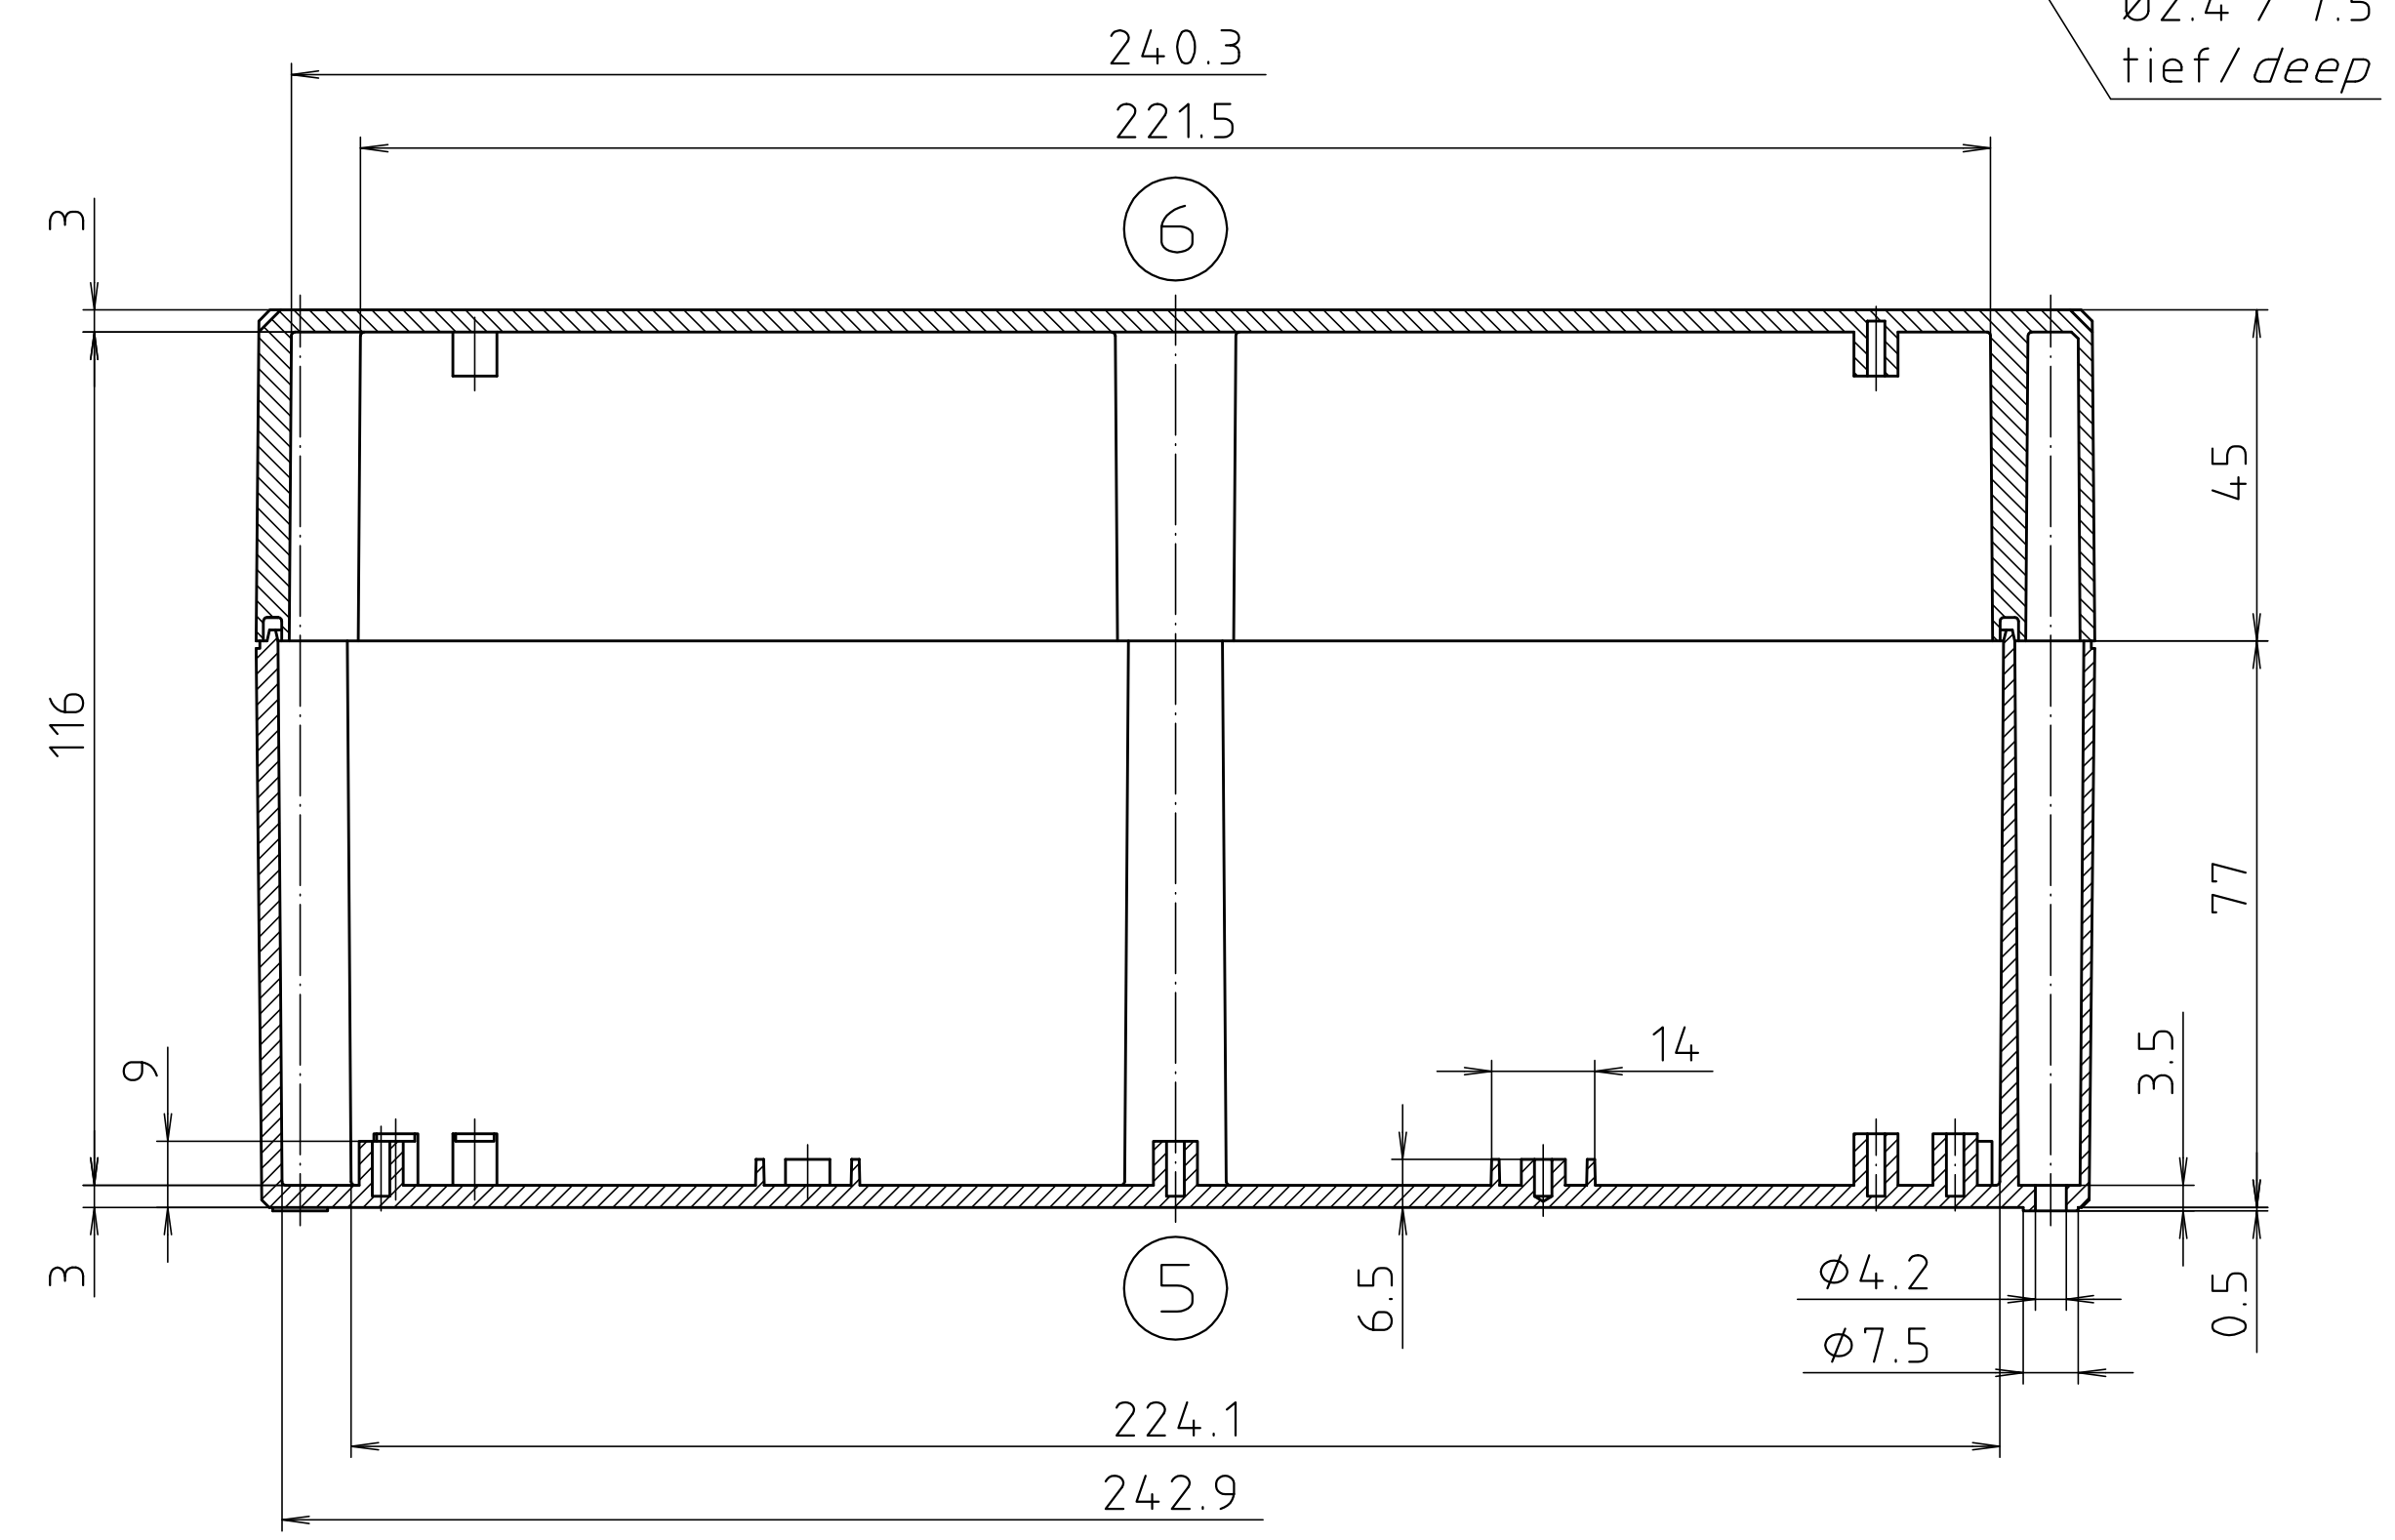

Ausführung EM/ET 241 F/
type EM/ET 241 F

Maßstab/
Scale: 1:1

Zeichnungs-Nr. / Drawing-No.:
10K 5145.105.02

Artikel / Article:
EM/ET 241
EM/ET 241 F
Katalogzeichnung/Catalogue drawing

3633 22.08.2002
A Nr./ Datum/
Alt.-No./ Date: