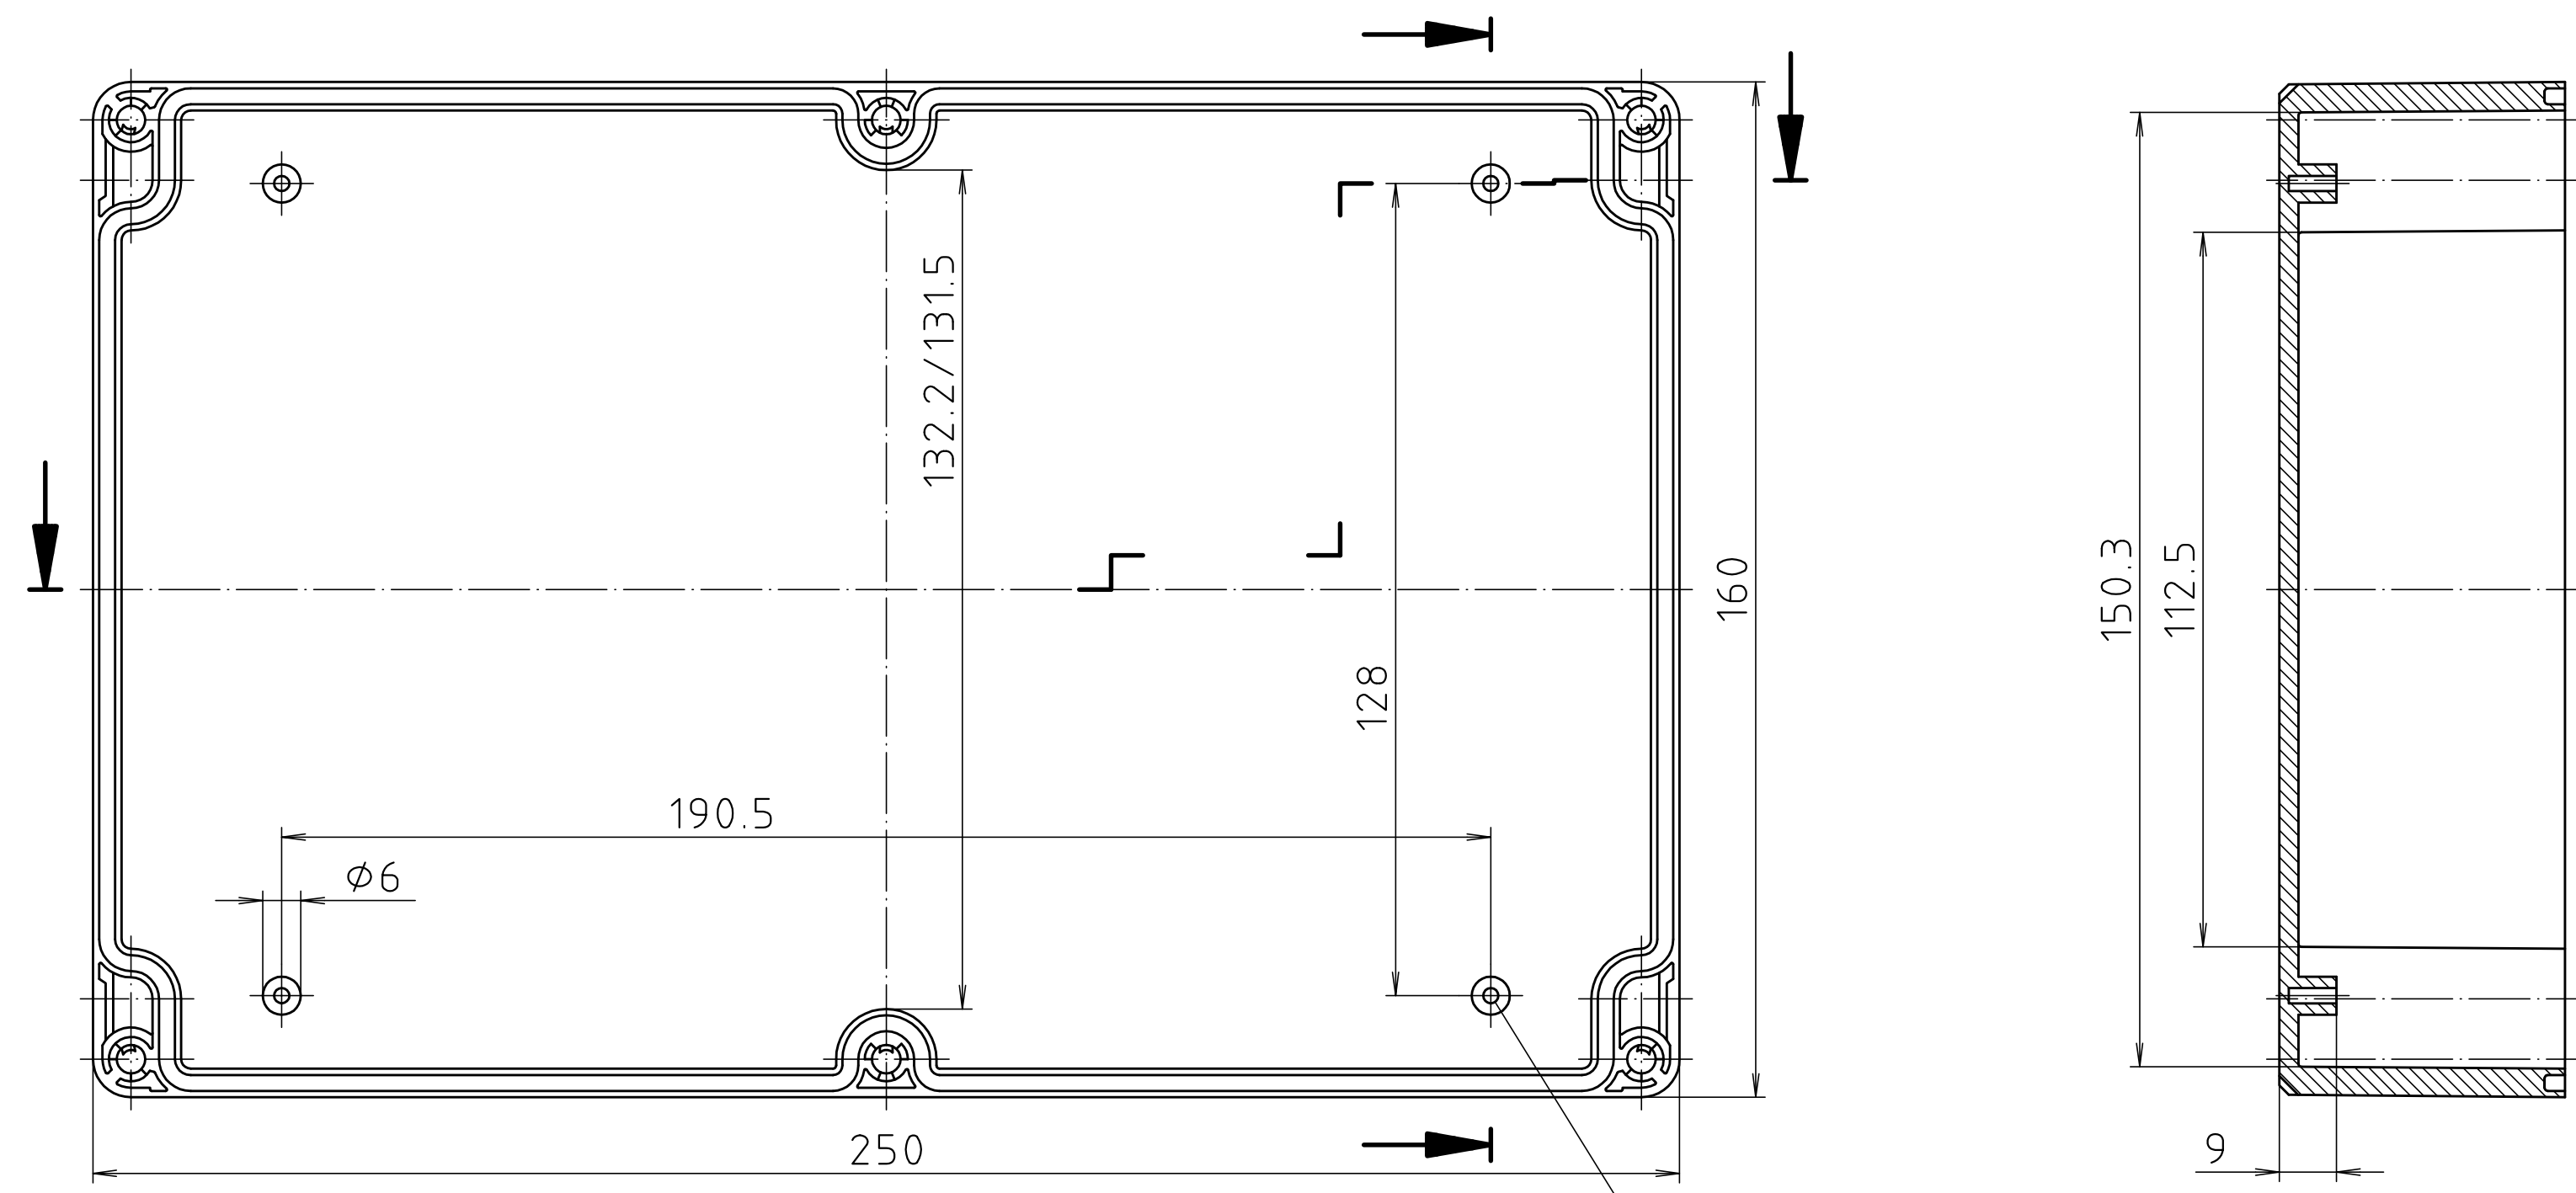

Ausführung EM/ET 241 F/
type EM/ET 241 F

Maßstab/
Scale: 1:1

Zeichnungs-Nr. / Drawing-No.:
10K 5145.105.02

Artikel / Article:
EM/ET 241
EM/ET 241 F
Katalogzeichnung/Catalogue drawing

3633 22.08.2002
A Nr./ Datum/
Alt.-No./ Date: