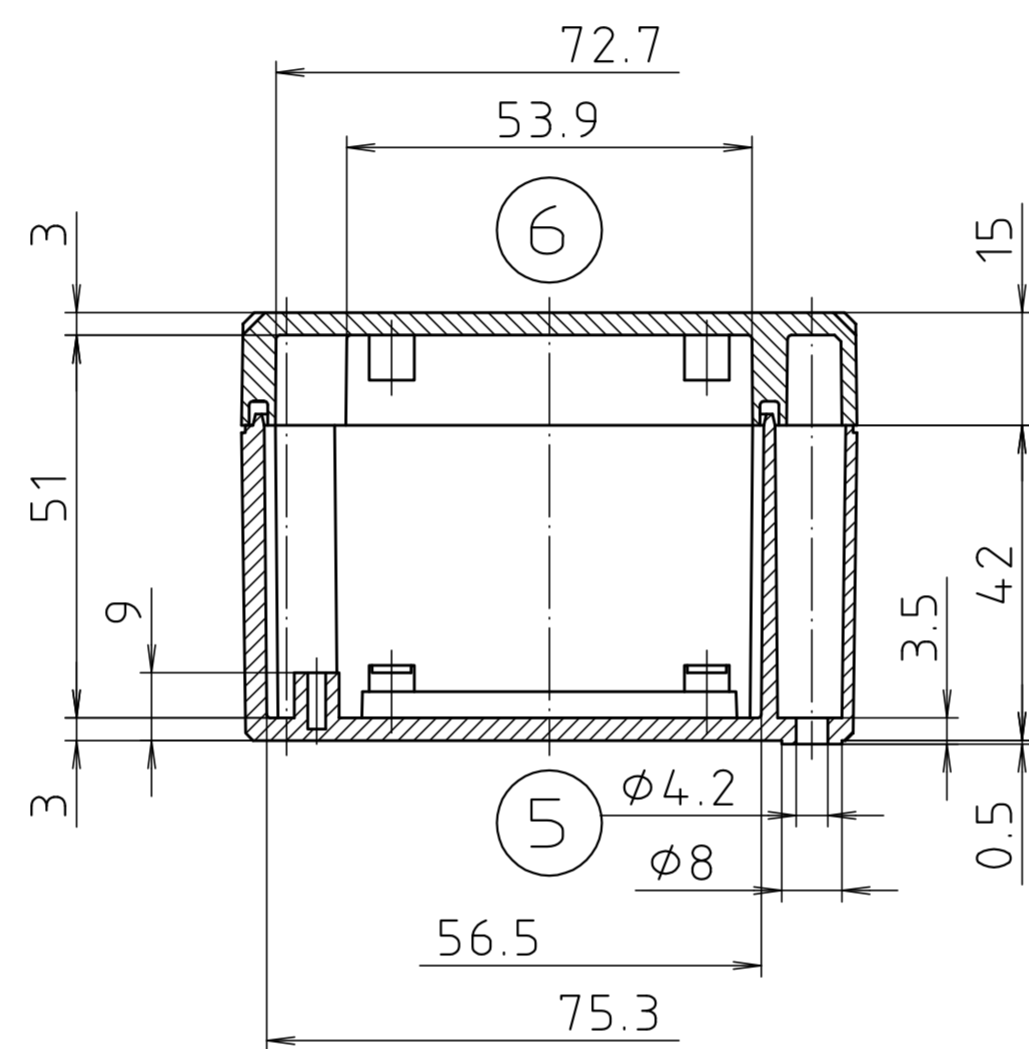

Ausführung EM/ET 207 F-LP/
type EM/ET 207 F-LP

Maßstab/ Scale:	1:1	
Zeichnungs-Nr. / Drawing-No.:	1G 5145.028.04	
Artikel / Article:	EM/ET 207-LP	
	EM/ET 207 F-LP	
	Katalogzeichnung / Catalogue drawing	
A.Nr. Alt.-No.	Datum/ Date:	
2633 2785 2742	22.08.02 01.08.93 08.01.93	
DISK:	2 500 874	
Datum/Date:	02.07.92	OK