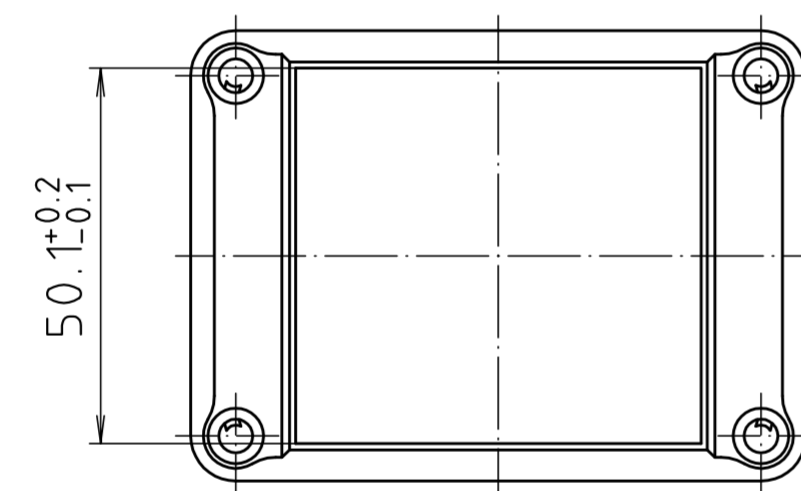

Ausführung EM/ET 207 F-LP/
type EM/ET 207 F-LP

Maßstab/ Scale:	1:1	
Zeichnungs-Nr. / Drawing-No.:	1G 5145.028.04	
Artikel / Article:	EM/ET 207-LP	
	EM/ET 207 F-LP	
	Katalogzeichnung / Catalogue drawing	
A.Nr. Alt.-No.	Datum/ Date:	
2633 2785 2742	22.08.02 01.08.93 08.01.93	
DISK:	2 500 874	
Datum/Date:	02.07.92	OK