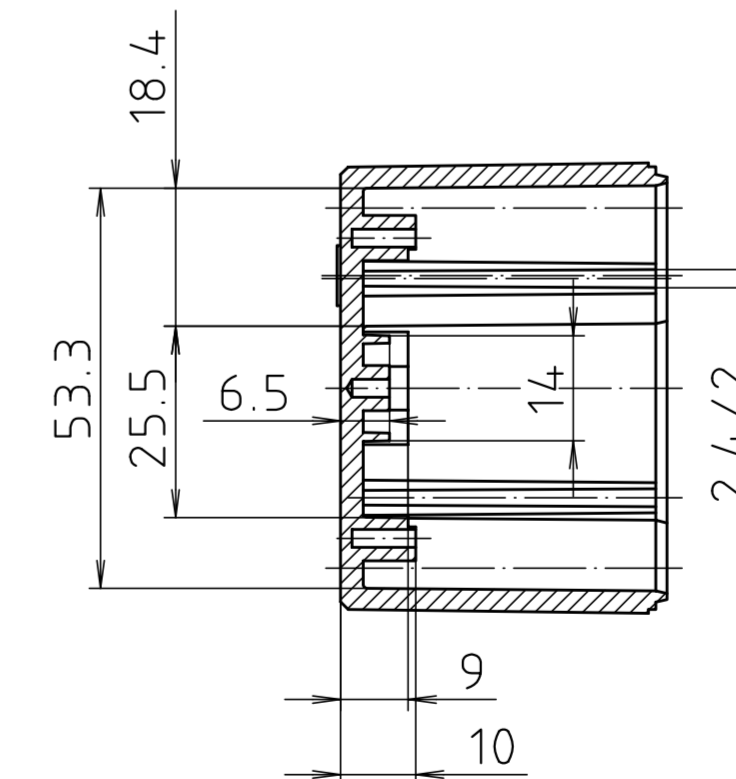

Ausführung EM/ET 207 F-LP/
type EM/ET 207 F-LP

Maßstab/ Scale:	1:1	
Zeichnungs-Nr. / Drawing-No.:	1G 5145.028.04	
Artikel / Article:	EM/ET 207-LP	
	EM/ET 207 F-LP	
	Katalogzeichnung / Catalogue drawing	
A.Nr. Alt.-No.	Datum/ Date:	
2633 2785 2742	22.08.02 01.08.93 08.01.93	
DISK:	2 500 874	
Datum/Date:	02.07.92	OK