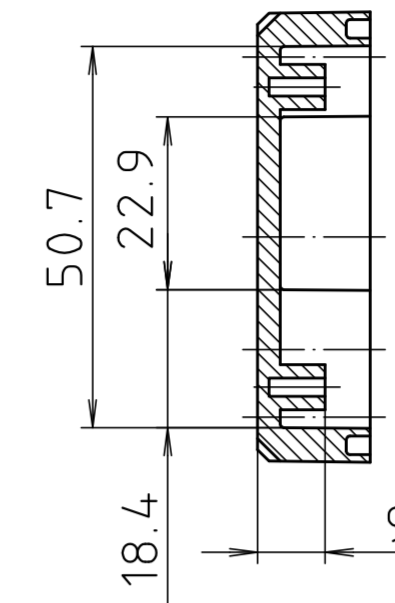

Ausführung EM/ET 207 F-LP/
type EM/ET 207 F-LP

Maßstab/ Scale:	1:1	
Zeichnungs-Nr. / Drawing-No.:	1G 5145.028.04	
Artikel / Article:	EM/ET 207-LP	
	EM/ET 207 F-LP	
	Katalogzeichnung / Catalogue drawing	
A.Nr. Alt.-No.	Datum/ Date:	
2633 2785 2742	22.08.02 01.08.93 08.01.93	
DISK:	2 500 874	
Datum/Date:	02.07.92	OK