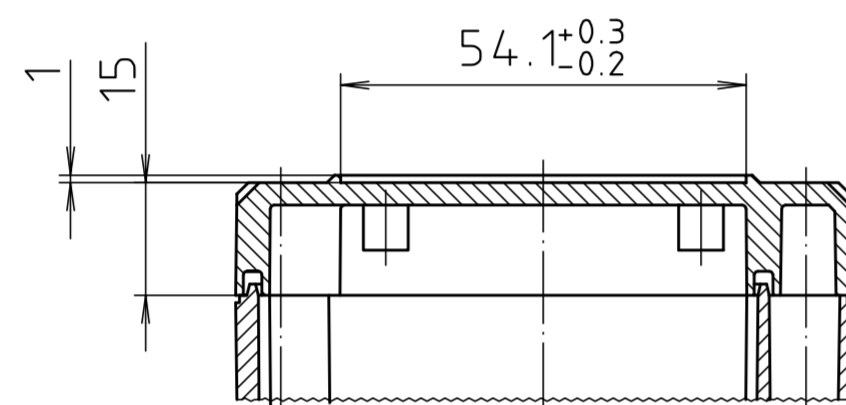

Ausführung EM/ET 207 F-LP/
type EM/ET 207 F-LP

Maßstab/ Scale:	1:1	
Zeichnungs-Nr. / Drawing-No.:	1G 5145.028.04	
Artikel / Article:	EM/ET 207-LP	
	EM/ET 207 F-LP	
	Katalogzeichnung / Catalogue drawing	
A.Nr. Alt.-No.	Datum/ Date:	
2633 2785 2742	22.08.02 01.08.93 08.01.93	
DISK:	2 500 874	
Datum/Date:	02.07.92	OK