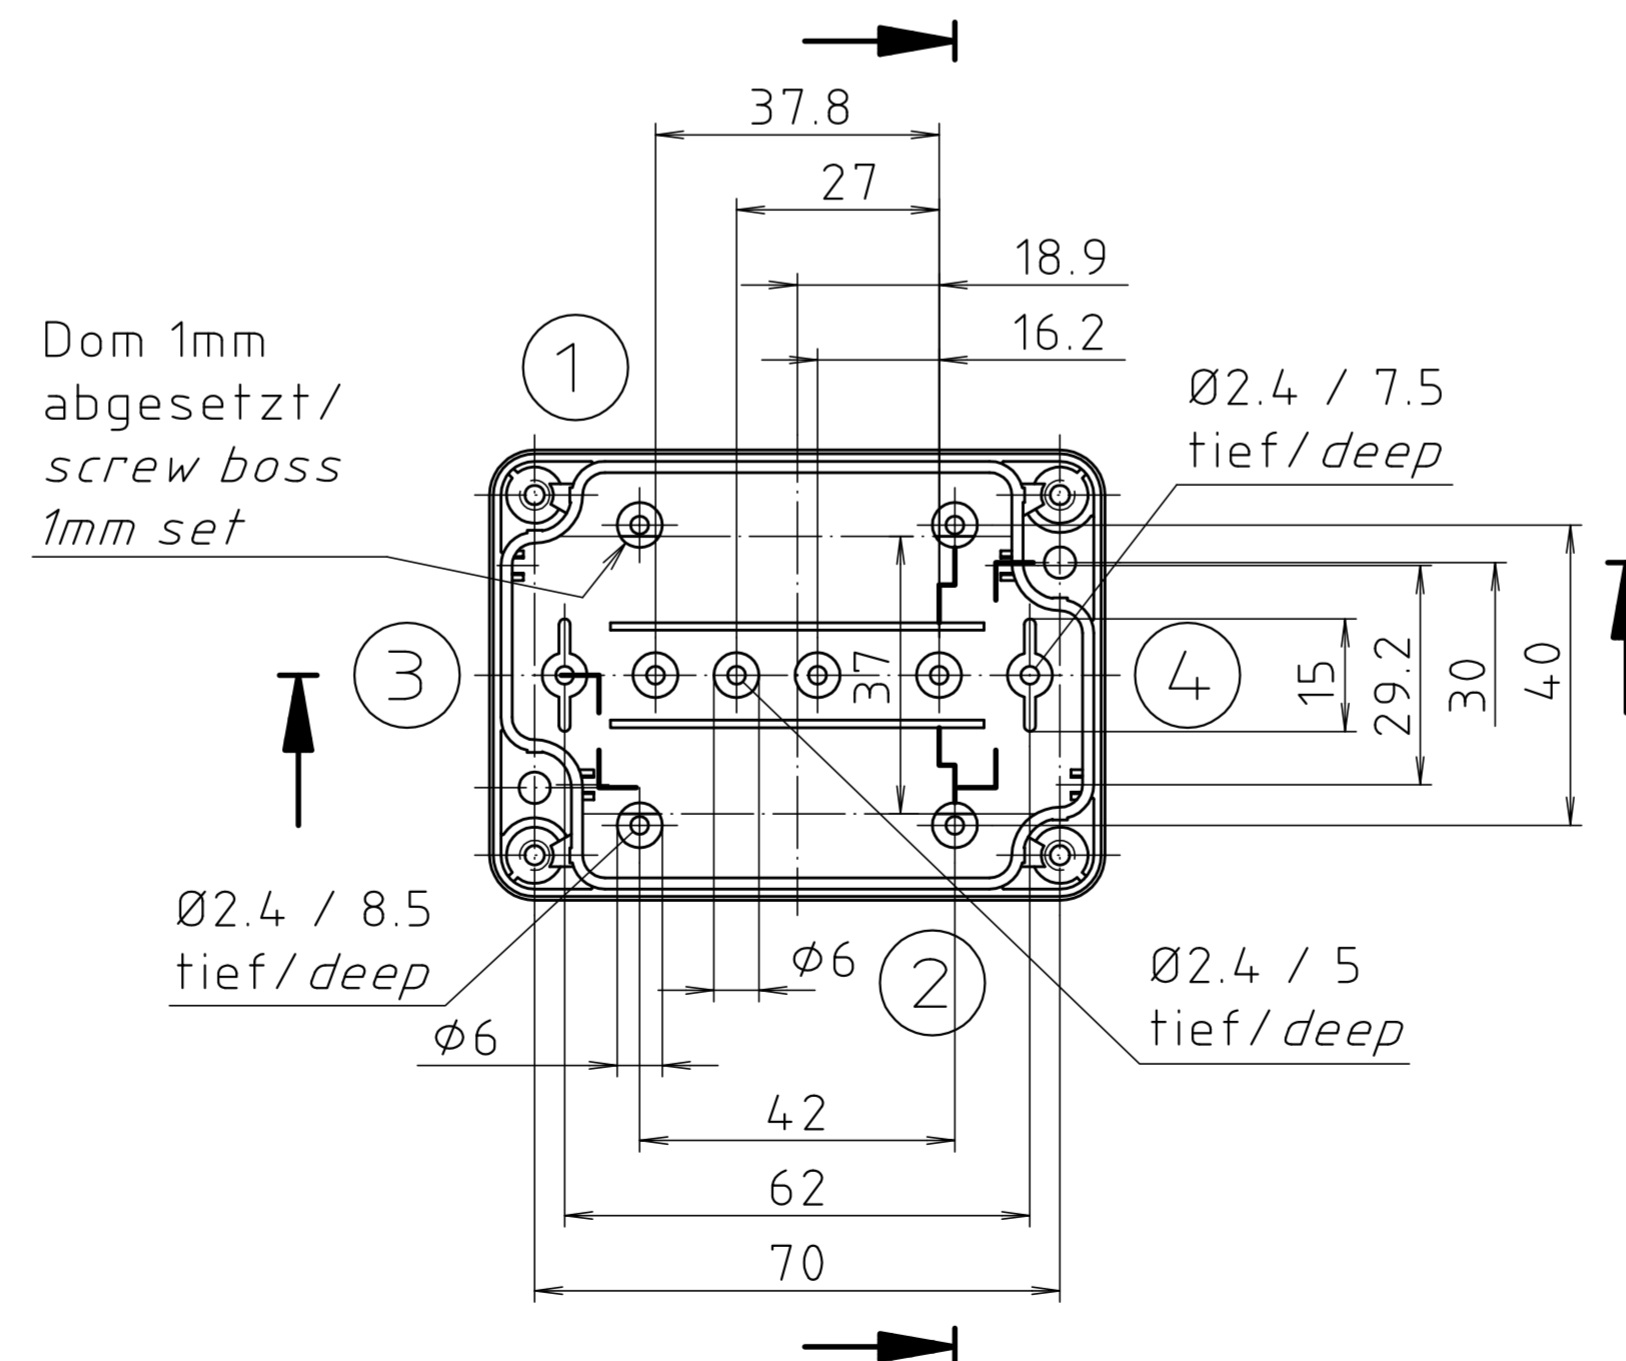

Ausführung EM/ET 207 F-LP/
type EM/ET 207 F-LP

Maßstab/ Scale:	1:1	
Zeichnungs-Nr. / Drawing-No.:	1G 5145.028.04	
Artikel / Article:	EM/ET 207-LP	
	EM/ET 207 F-LP	
	Katalogzeichnung / Catalogue drawing	
A.Nr. Alt.-No.	Datum/ Date:	
2633 2785 2742	22.08.02 01.08.93 08.01.93	
DISK:	2 500 874	
Datum/Date:	02.07.92	OK

Other Similar products are found below :

[M-10-PLATED](#) [60221-01](#) [M17-L-PLN](#) [M-21-PLATED](#) [63310-01-000](#) [6711GSKT](#) [90026-501-000](#) [PS36-200](#) [120-407](#) [138-PLAIN](#) [144011](#)
[EAS-500 \(BLACK ANO\)](#) [2062750000](#) [KAB3421](#) [A0645271](#) [1928952](#) [2106-IR](#) [2792057](#) [2906241](#) [2906254](#) [H5031](#) [M-10-LID-PLATED](#)
[CU-284](#) [402-BLACK](#) [MDC-532-PLAIN-ALUM](#) [B137](#) [5400TN](#) [UNC 2-4-6 PLAIN](#) [462-0020E](#) [0542100012](#) [043853](#) [103031](#) [11416P](#) [KR8-](#)
[315](#) [UM-SE-A73-R BK](#) [2202158](#) [TUF 55 25 100 ME](#) [332-907](#) [4122](#) [52213](#) [EKJB](#) [24560-245](#) [736-409](#) [144012](#) [61-9480.6](#) [134573](#) [M18-L-](#)
[PLTD](#) [73095-510-000](#) [CNM-0303 Black](#) [S3A-453213-S](#) [ALUG702RD040-IR](#)