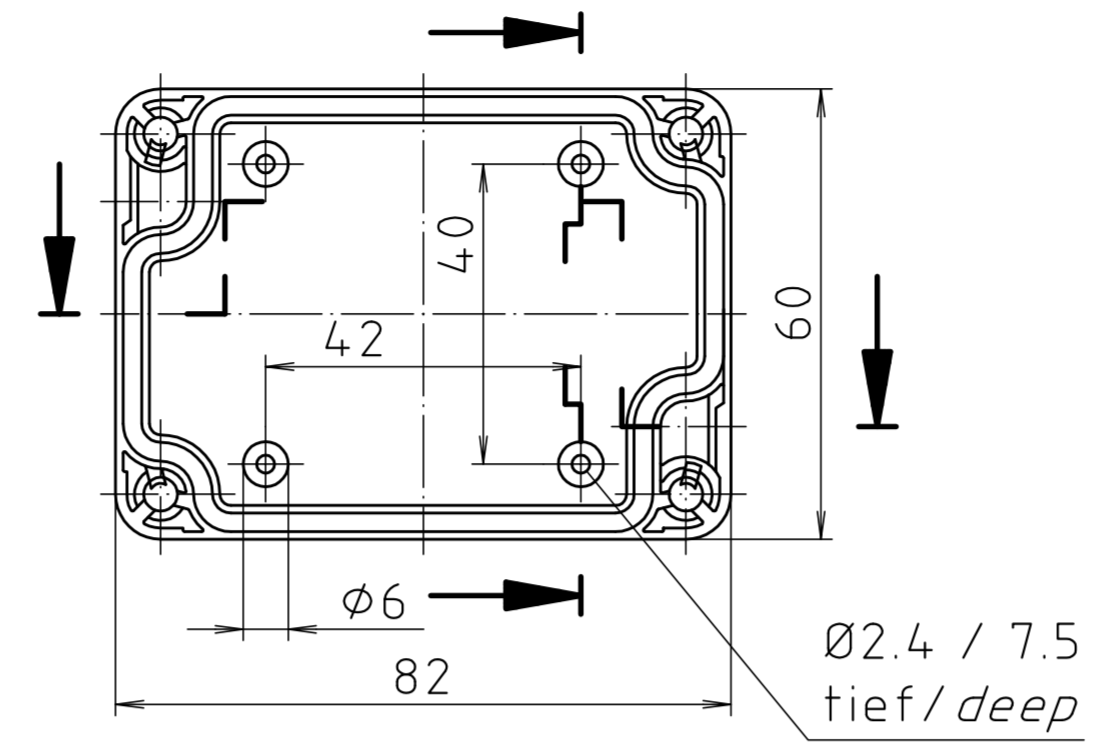

Ausführung EM/ET 207 F-LP/
type EM/ET 207 F-LP

Maßstab/ Scale:	1:1	
Zeichnungs-Nr. / Drawing-No.:	1G 5145.028.04	
Artikel / Article:	EM/ET 207-LP	
	EM/ET 207 F-LP	
	Katalogzeichnung / Catalogue drawing	
A.Nr. Alt.-No.	Datum/ Date:	
2633 2785 2742	22.08.02 01.08.93 08.01.93	
DISK:	2 500 874	
Datum/Date:	02.07.92	OK