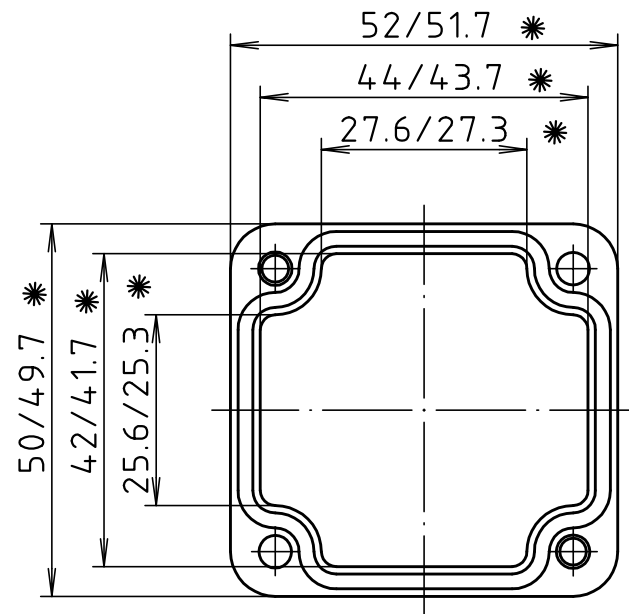

"Schutzvermerk nach DIN ISO 16016 beachten" "Please pay attention to copyright note DIN ISO 16016"

Deckel / lid

\* = Maß durch Formkonizität nach unten verringert.  
 Freimaß - Toleranz nach DIN 16901-130/  
*Dimension reduced at bottom due to conical form.*  
*Tolerances to DIN 16901-130.*

Zylinderschraube M4 x 20/7  
 ähnl. DIN EN ISO 7045/  
*cylinder screw M4 x 20/7*  
*similar to DIN EN ISO 7045*

Unterteil / base

ABS-Gehäuse können durch eine andere  
 Schwindung ca. 0,1-0,25% größer sein  
 als gezeichnete PC-Gehäuse/  
*Due to a different shrinkage rate of*  
*the plastic material, ABS enclosures can*  
*be about 0.1 - 0.25% bigger than the*  
*PC enclosures shown in the drawing.*

Maßstab/ Scale:	1:1	
Zeichnungs-Nr. / Drawing-No.:	3K 205.010.03	
Artikel / Article:	M/T 205 mit Nocken M/T 205 with bosses	
Katalogzeichnung / Catalogue drawing		
Ä.Nr. Alt-No.:	Datum/ Date:	
3601 3499	22.04.02 15.02.2000	
DISK:		2 501 098
Datum/Date:		25.10.93 OK