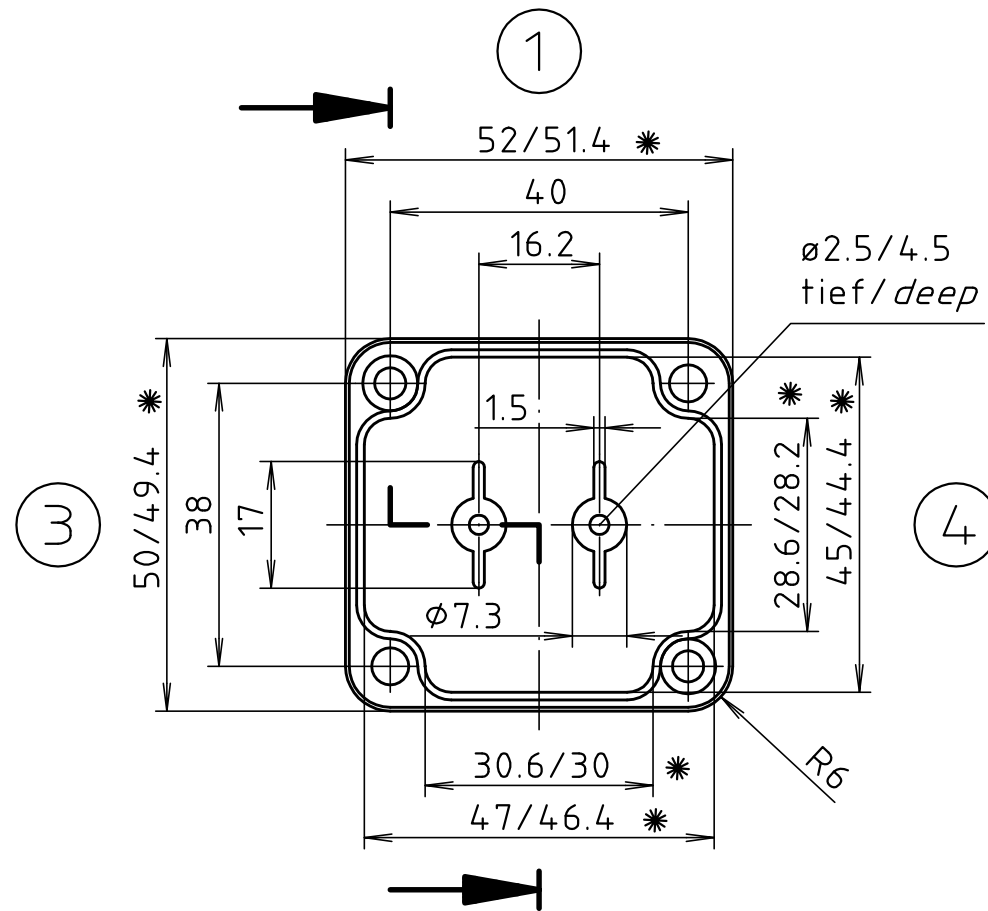

"Schutzvermerk nach DIN ISO 16016 beachten" "Please pay attention to copyright note DIN ISO 16016"

Deckel / lid

\* = Maß durch Formkonizität nach unten verringert.  
 Freimaß - Toleranz nach DIN 16901-130/  
*Dimension reduced at bottom due to conical form.*  
*Tolerances to DIN 16901-130.*

Zylinderschraube M4 x 20/7  
 ähnl. DIN EN ISO 7045/  
*cylinder screw M4 x 20/7*  
*similar to DIN EN ISO 7045*

Unterteil / base

ABS-Gehäuse können durch eine andere  
 Schwindung ca. 0,1-0,25% größer sein  
 als gezeichnete PC-Gehäuse/  
*Due to a different shrinkage rate of*  
*the plastic material, ABS enclosures can*  
*be about 0.1 - 0.25% bigger than the*  
*PC enclosures shown in the drawing.*

Maßstab/ Scale:	1:1	
Zeichnungs-Nr. / Drawing-No.:	3K 205.010.03	
Artikel / Article:	M/T 205 mit Nocken M/T 205 with bosses	
Katalogzeichnung / Catalogue drawing		
Ä.Nr. Alt-No.:	Datum/ Date:	
3601 3499	22.04.02 15.02.2000	
DISK:		2 501 098
Datum/Date:		25.10.93 OK