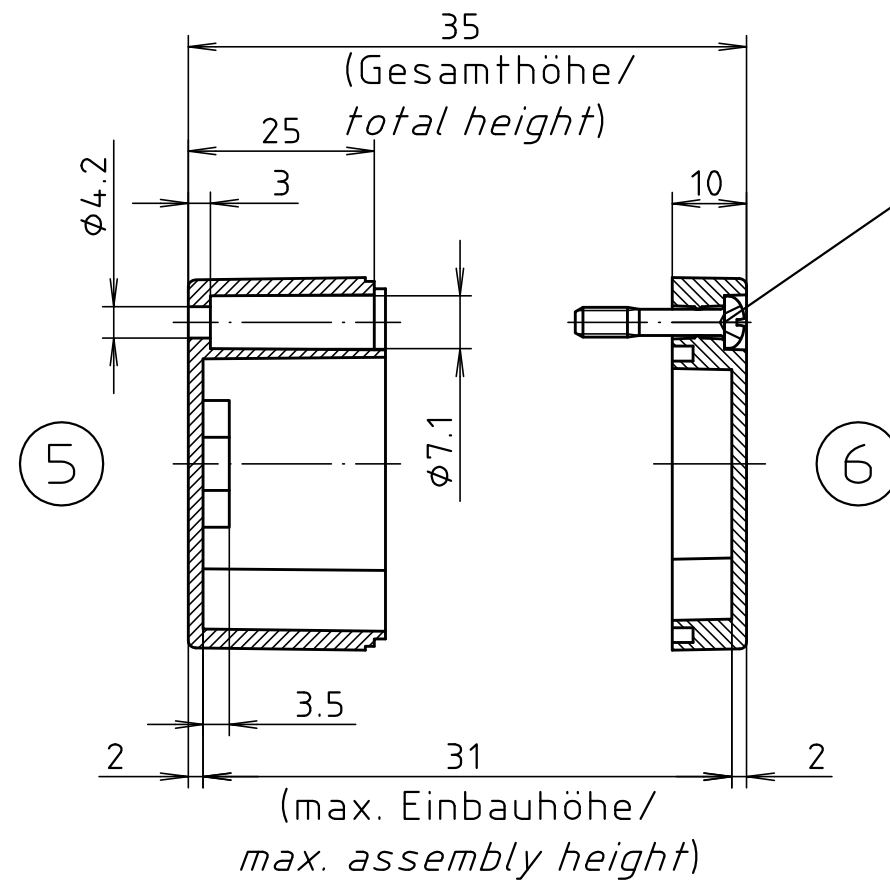

"Schutzvermerk nach DIN ISO 16016 beachten" "Please pay attention to copyright note DIN ISO 16016"

Deckel / lid

\* = Maß durch Formkonizität nach unten verringert.  
 Freimaß - Toleranz nach DIN 16901-130/  
*Dimension reduced at bottom due to conical form.*  
*Tolerances to DIN 16901-130.*

Zylinderschraube M4 x 20/7  
 ähnl. DIN EN ISO 7045/  
*cylinder screw M4 x 20/7*  
*similar to DIN EN ISO 7045*

Unterteil / base

ABS-Gehäuse können durch eine andere  
 Schwindung ca. 0,1-0,25% größer sein  
 als gezeichnete PC-Gehäuse/  
*Due to a different shrinkage rate of*  
*the plastic material, ABS enclosures can*  
*be about 0.1 - 0.25% bigger than the*  
*PC enclosures shown in the drawing.*

Maßstab/ Scale:	1:1	
Zeichnungs-Nr. / Drawing-No.:	3K 205.010.03	
Artikel / Article:	M/T 205 mit Nocken M/T 205 with bosses	
Katalogzeichnung / Catalogue drawing		
Ä.Nr. Alt-No.:	Datum/ Date:	
3601 3499	22.04.02 15.02.2000	
DISK:		2 501 098
Datum/Date:		25.10.93 OK