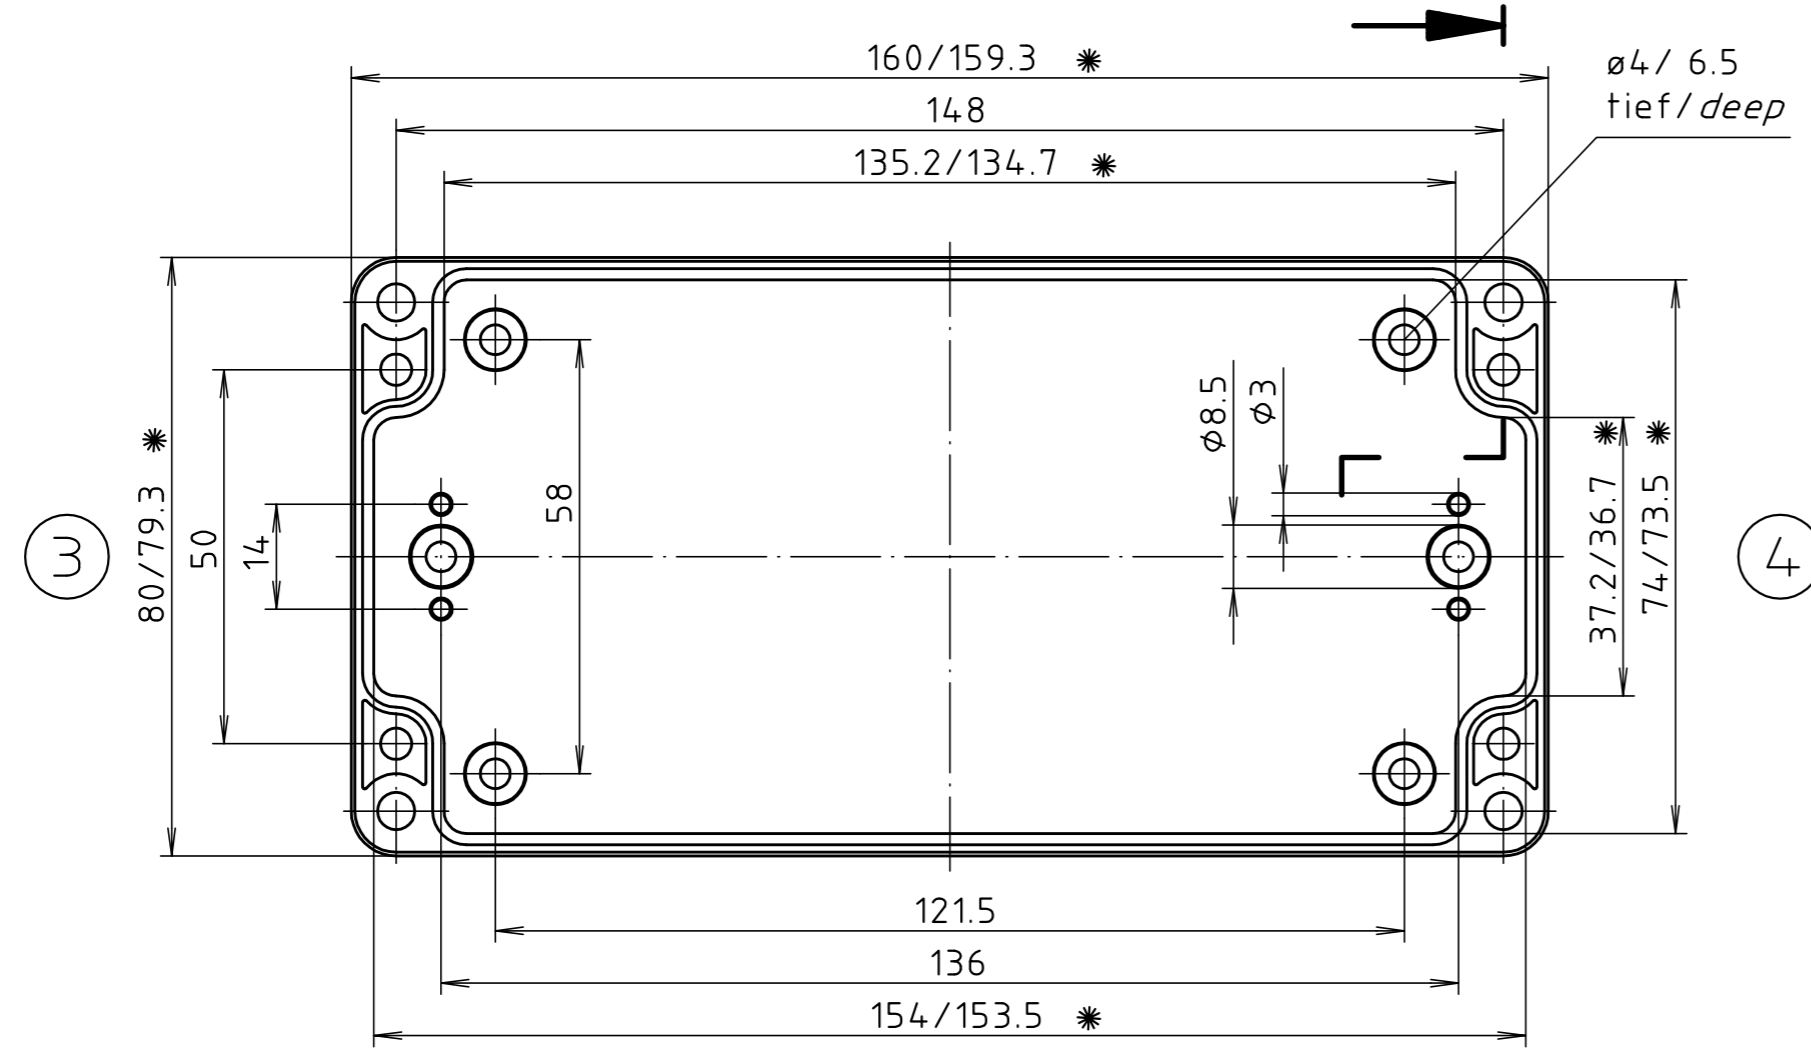

"Schutzvermerk nach DIN ISO 16016 beachten" "Please pay attention to copyright note DIN ISO 16016"

Deckel / lid

1

\* = Maß durch Formkonizität nach unten verringert.  
Freimaß - Toleranz nach DIN 16901-130/  
*Dimension reduced at bottom due to conical form.  
Tolerances to DIN 16901-130.*

Zylinderschraube M4 x 24/10  
ähnl. DIN EN ISO 7045/  
*cylinder screw M4 x 24/10  
similar to DIN EN ISO 7045*

Unterteil / base

2

(max. Einbauhöhe /  
*max. assembly height*)

ABS-Gehäuse können durch eine andere  
Schwindung ca. 0,1-0,25% größer sein  
als gezeichnete PC-Gehäuse/  
*Due to a different shrinkage rate of  
the plastic material, ABS enclosures can  
be about 0.1 - 0.25% bigger than the  
PC enclosures shown in the drawing.*

Maßstab / Scale: 1:1		
Zeichnungs-Nr. / Drawing-No.: 2K 220.031.03		
Artikel / Article: M/T 220 mit Nocken <i>M/T 220 with bosses</i> Katalogzeichnung / Catalogue drawing		
3601 3499	22.04.02 15.02.2000	
A.Nr / Alt-No.:	Datum / Date:	
DISK: 2 501 106		
Datum / Date: 25.10.93 OK		