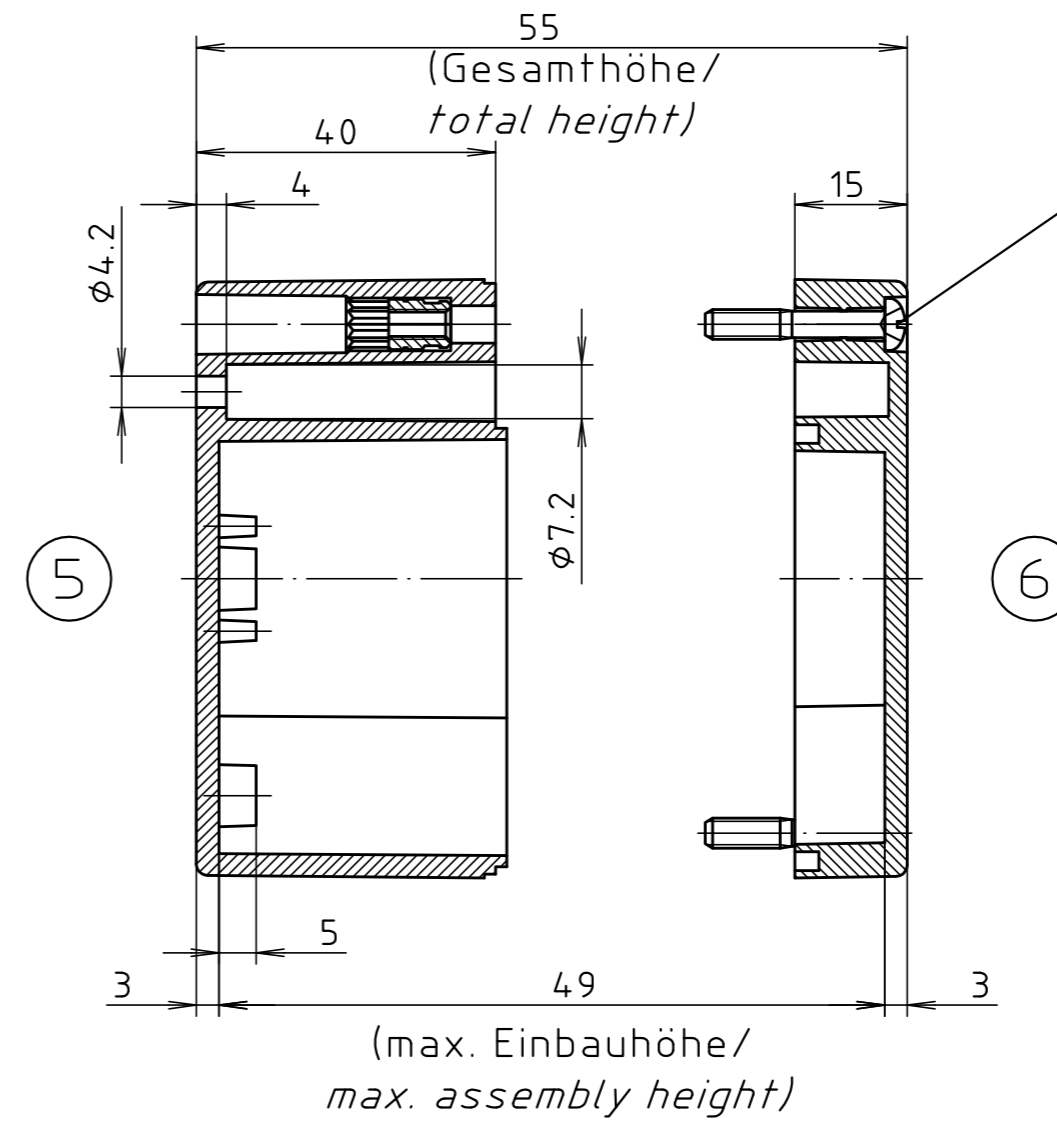

"Schutzvermerk nach DIN ISO 16016 beachten" "Please pay attention to copyright note DIN ISO 16016"

Deckel / lid

1

\* = Maß durch Formkonizität nach unten verringert.  
Freimaß - Toleranz nach DIN 16901-130/  
*Dimension reduced at bottom due to conical form.  
Tolerances to DIN 16901-130.*

Zylinderschraube M4 x 24/10  
ähnl. DIN EN ISO 7045/  
*cylinder screw M4 x 24/10  
similar to DIN EN ISO 7045*

Unterteil / base

2

(max. Einbauhöhe /  
*max. assembly height*)

ABS-Gehäuse können durch eine andere  
Schwindung ca. 0,1-0,25% größer sein  
als gezeichnete PC-Gehäuse/  
*Due to a different shrinkage rate of  
the plastic material, ABS enclosures can  
be about 0.1 - 0.25% bigger than the  
PC enclosures shown in the drawing.*

Maßstab / Scale: 1:1		
Zeichnungs-Nr. / Drawing-No.: 2K 220.031.03		
Artikel / Article: M/T 220 mit Nocken <i>M/T 220 with bosses</i> Katalogzeichnung / Catalogue drawing		
3601 3499	22.04.02 15.02.2000	
A.Nr / Alt-No.:	Datum / Date:	
DISK: 2 501 106		
Datum / Date: 25.10.93 OK		