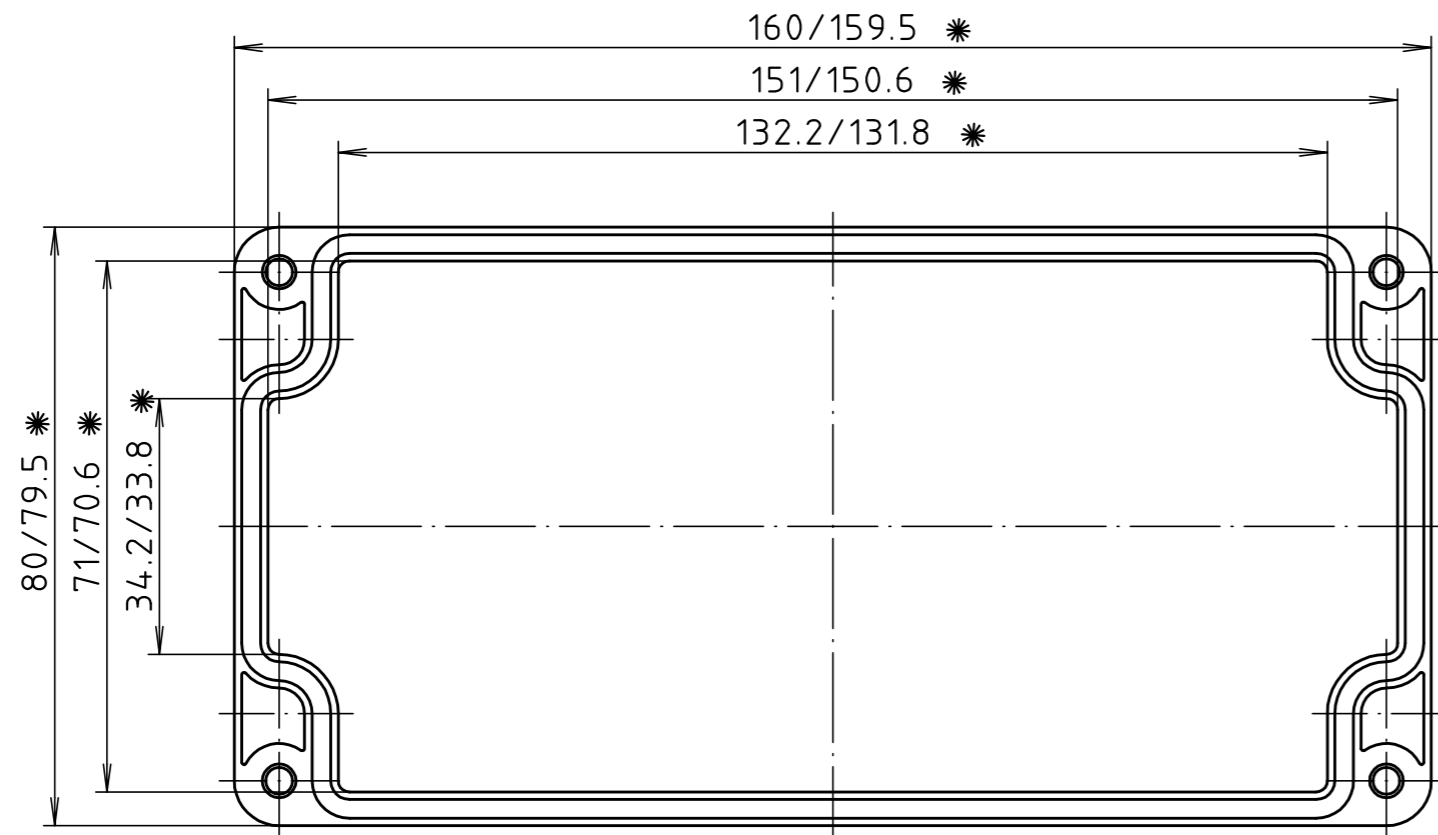

"Schutzvermerk nach DIN ISO 16016 beachten" "Please pay attention to copyright note DIN ISO 16016"

Deckel / lid

1

\* = Maß durch Formkonizität nach unten verringert.  
Freimaß - Toleranz nach DIN 16901-130/  
*Dimension reduced at bottom due to conical form.  
Tolerances to DIN 16901-130.*

Zylinderschraube M4 x 24/10  
ähnl. DIN EN ISO 7045/  
*cylinder screw M4 x 24/10  
similar to DIN EN ISO 7045*

Unterteil / base

2

(max. Einbauhöhe /  
*max. assembly height*)

ABS-Gehäuse können durch eine andere  
Schwindung ca. 0,1-0,25% größer sein  
als gezeichnete PC-Gehäuse/  
*Due to a different shrinkage rate of  
the plastic material, ABS enclosures can  
be about 0.1 - 0.25% bigger than the  
PC enclosures shown in the drawing.*

Maßstab / Scale: 1:1		
Zeichnungs-Nr. / Drawing-No.: 2K 220.031.03		
Artikel / Article: M/T 220 mit Nocken <i>M/T 220 with bosses</i> Katalogzeichnung / Catalogue drawing		
3601 3499	22.04.02 15.02.2000	
A.Nr / Alt-No.:	Datum / Date:	
DISK: 2 501 106		
Datum / Date: 25.10.93 OK		