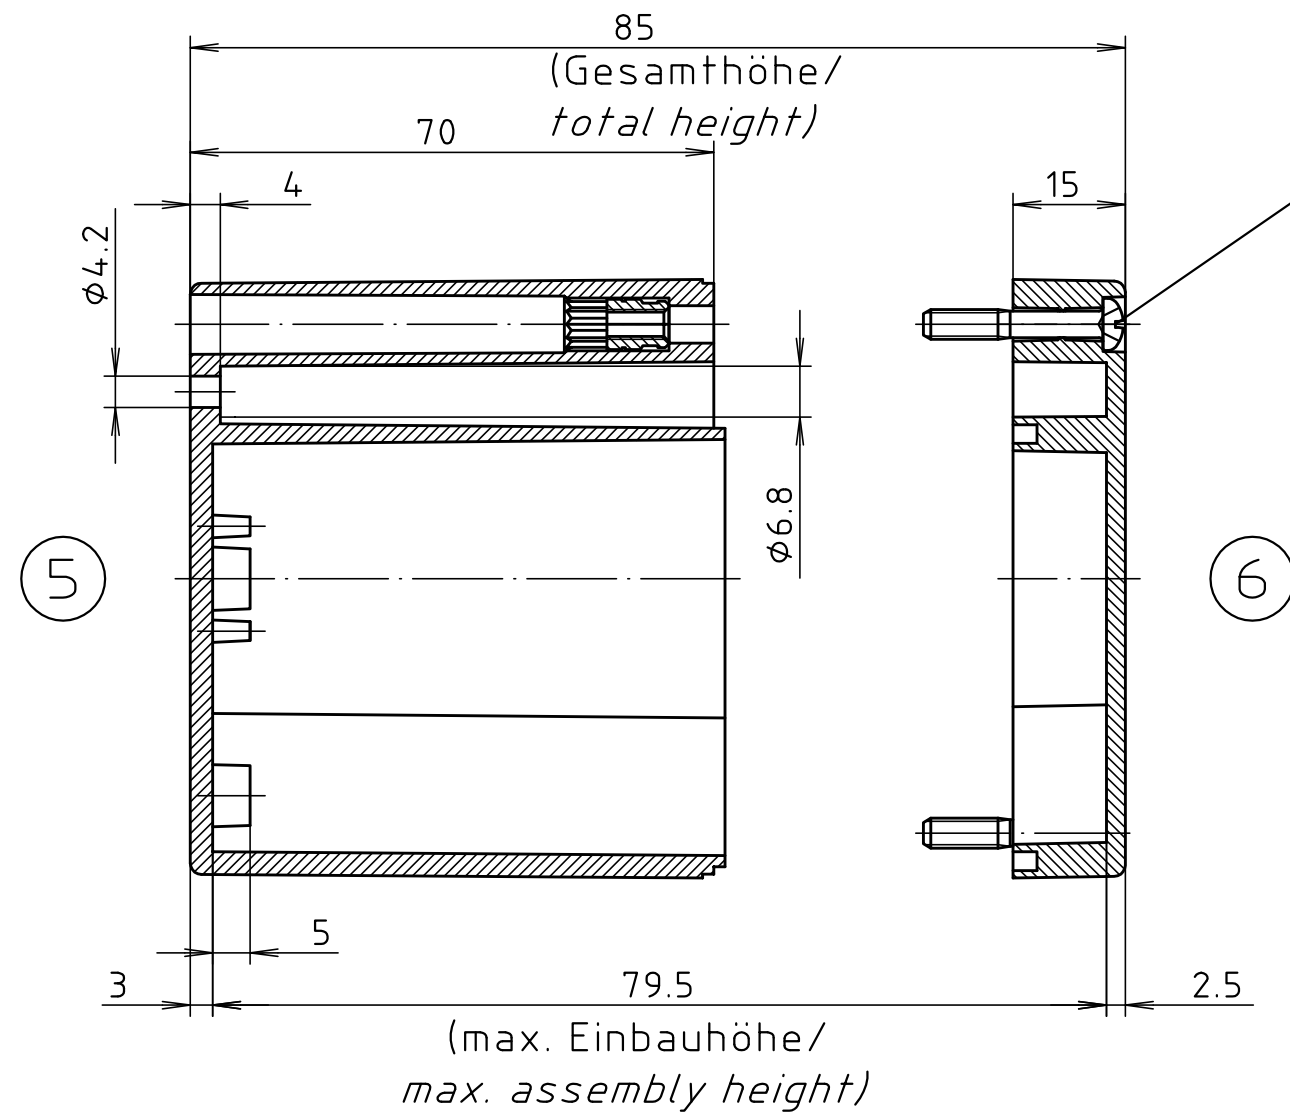

"Schutzvermerk nach DIN ISO 16016 beachten" "Please pay attention to copyright note DIN ISO 16016"

Deckel / lid

1

* = Maß durch Formkonizität nach unten verringert.
 Freimaß - Toleranz nach DIN 16901-130/
 Dimension reduced at bottom due to conical form.
 Tolerances to DIN 16901-130.

Zylinderschraube M4 x 24/10
 ähnl. DIN EN ISO 7045/
 cylinder screw M4 x 24/10
 similar to DIN EN ISO 7045

Unterteil / base

2

5

6

ABS-Gehäuse können durch eine andere
 Schwindung ca. 0,1-0,25% größer sein
 als gezeichnete PC-Gehäuse/
 Due to a different shrinkage rate of
 the plastic material, ABS enclosures can
 be about 0.1 - 0.25% bigger than the
 PC enclosures shown in the drawing.

Maßstab / Scale: 1:1		
Zeichnungs-Nr. / Drawing-No.: 2K 226.007.03		
Artikel / Article: M/T 226 mit Nocken M/T 226 with bosses Katalogzeichnung / Catalogue drawing		
3601 3499	22.04.02 15.02.2000	
A.Nr / Alt-No.:	Datum / Date:	
DISK: 2 501 110		
Datum / Date: 25.10.93 OK		