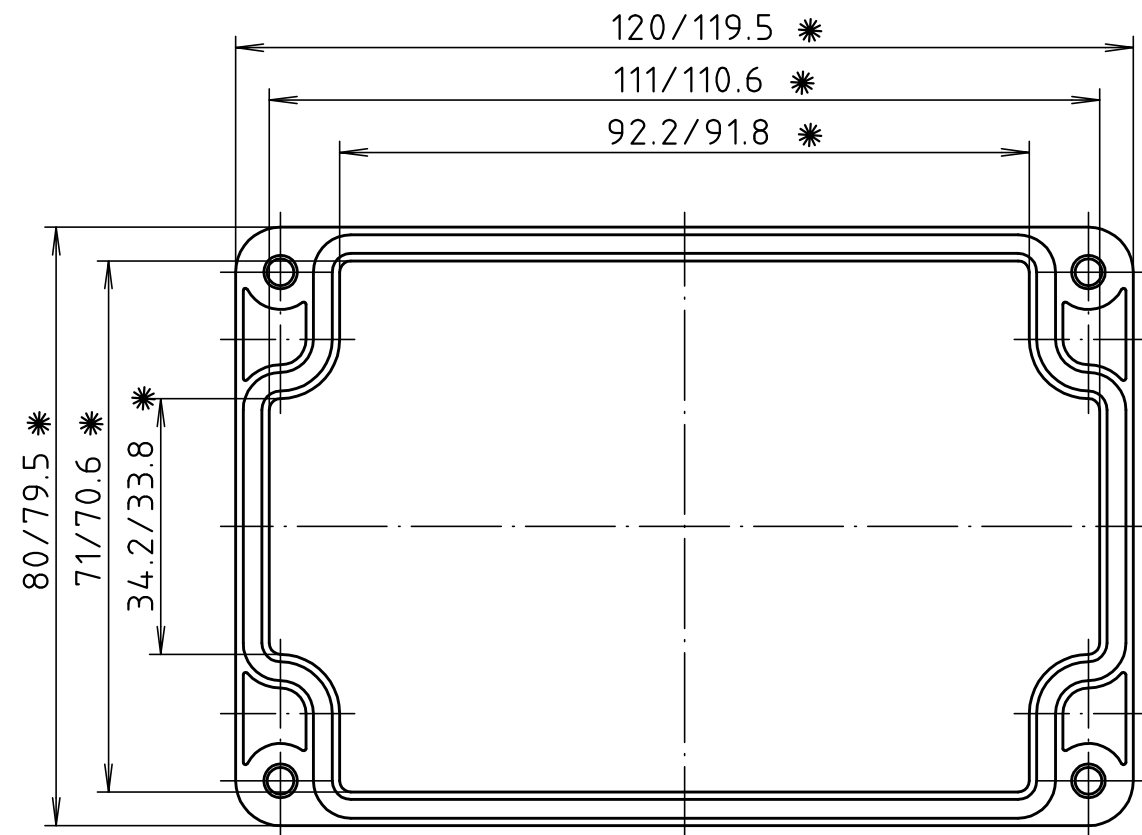

"Schutzvermerk nach DIN ISO 16016 beachten" "Please pay attention to copyright note DIN ISO 16016"

Deckel / lid

1

* = Maß durch Formkonizität nach unten verringert.
 Freimaß - Toleranz nach DIN 16901-130/
 Dimension reduced at bottom due to conical form.
 Tolerances to DIN 16901-130.

Zylinderschraube M4 x 24/10
 ähnl. DIN EN ISO 7045/
 cylinder screw M4 x 24/10
 similar to DIN EN ISO 7045

Unterteil / base

2

5

6

ABS-Gehäuse können durch eine andere
 Schwindung ca. 0,1-0,25% größer sein
 als gezeichnete PC-Gehäuse/
 Due to a different shrinkage rate of
 the plastic material, ABS enclosures can
 be about 0.1 - 0.25% bigger than the
 PC enclosures shown in the drawing.

Maßstab / Scale: 1:1		
Zeichnungs-Nr. / Drawing-No.: 2K 226.007.03		
Artikel / Article: M/T 226 mit Nocken M/T 226 with bosses Katalogzeichnung / Catalogue drawing		
3601 3499	22.04.02 15.02.2000	
A.Nr / Alt-No.:	Datum / Date:	
DISK: 2 501 110		
Datum / Date: 25.10.93 OK		