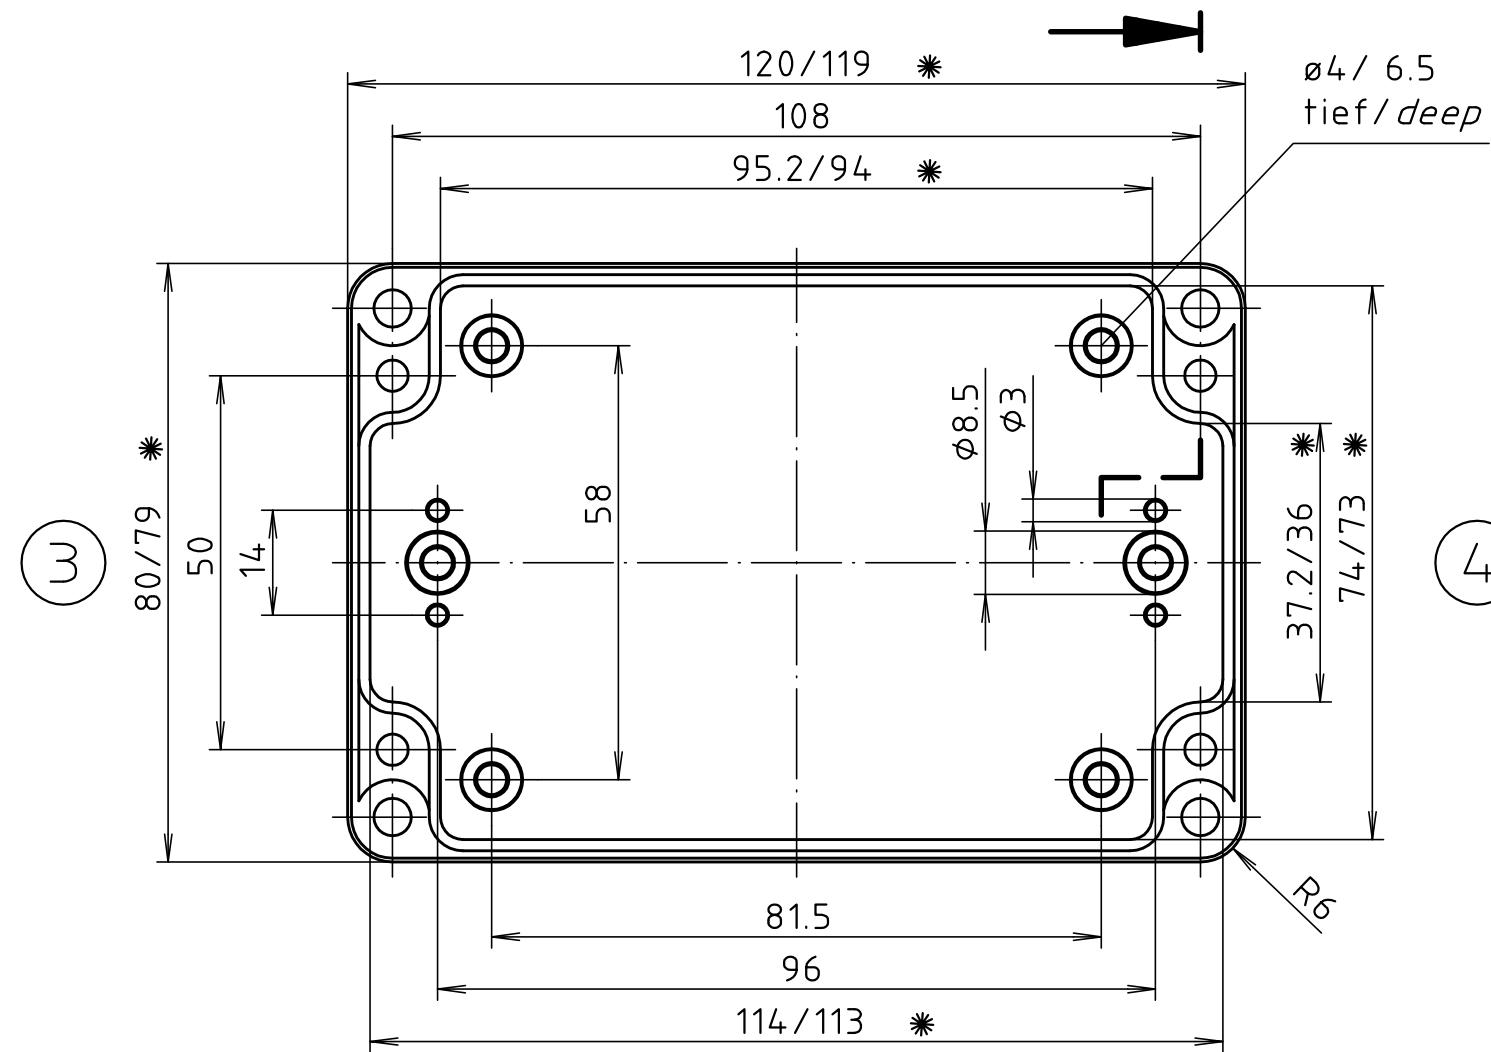

"Schutzvermerk nach DIN ISO 16016 beachten" "Please pay attention to copyright note DIN ISO 16016"

Deckel / lid

1

* = Maß durch Formkonizität nach unten verringert.
 Freimaß - Toleranz nach DIN 16901-130/
 Dimension reduced at bottom due to conical form.
 Tolerances to DIN 16901-130.

Zylinderschraube M4 x 24/10
 ähnl. DIN EN ISO 7045/
 cylinder screw M4 x 24/10
 similar to DIN EN ISO 7045

Unterteil / base

2

5

6

ABS-Gehäuse können durch eine andere
 Schwindung ca. 0,1-0,25% größer sein
 als gezeichnete PC-Gehäuse/
 Due to a different shrinkage rate of
 the plastic material, ABS enclosures can
 be about 0.1 - 0.25% bigger than the
 PC enclosures shown in the drawing.

Maßstab / Scale: 1:1		
Zeichnungs-Nr. / Drawing-No.: 2K 226.007.03		
Artikel / Article: M/T 226 mit Nocken M/T 226 with bosses Katalogzeichnung / Catalogue drawing		
3601 3499	22.04.02 15.02.2000	
A.Nr / Alt-No.:	Datum / Date:	
DISK: 2 501 110		
Datum / Date: 25.10.93 OK		