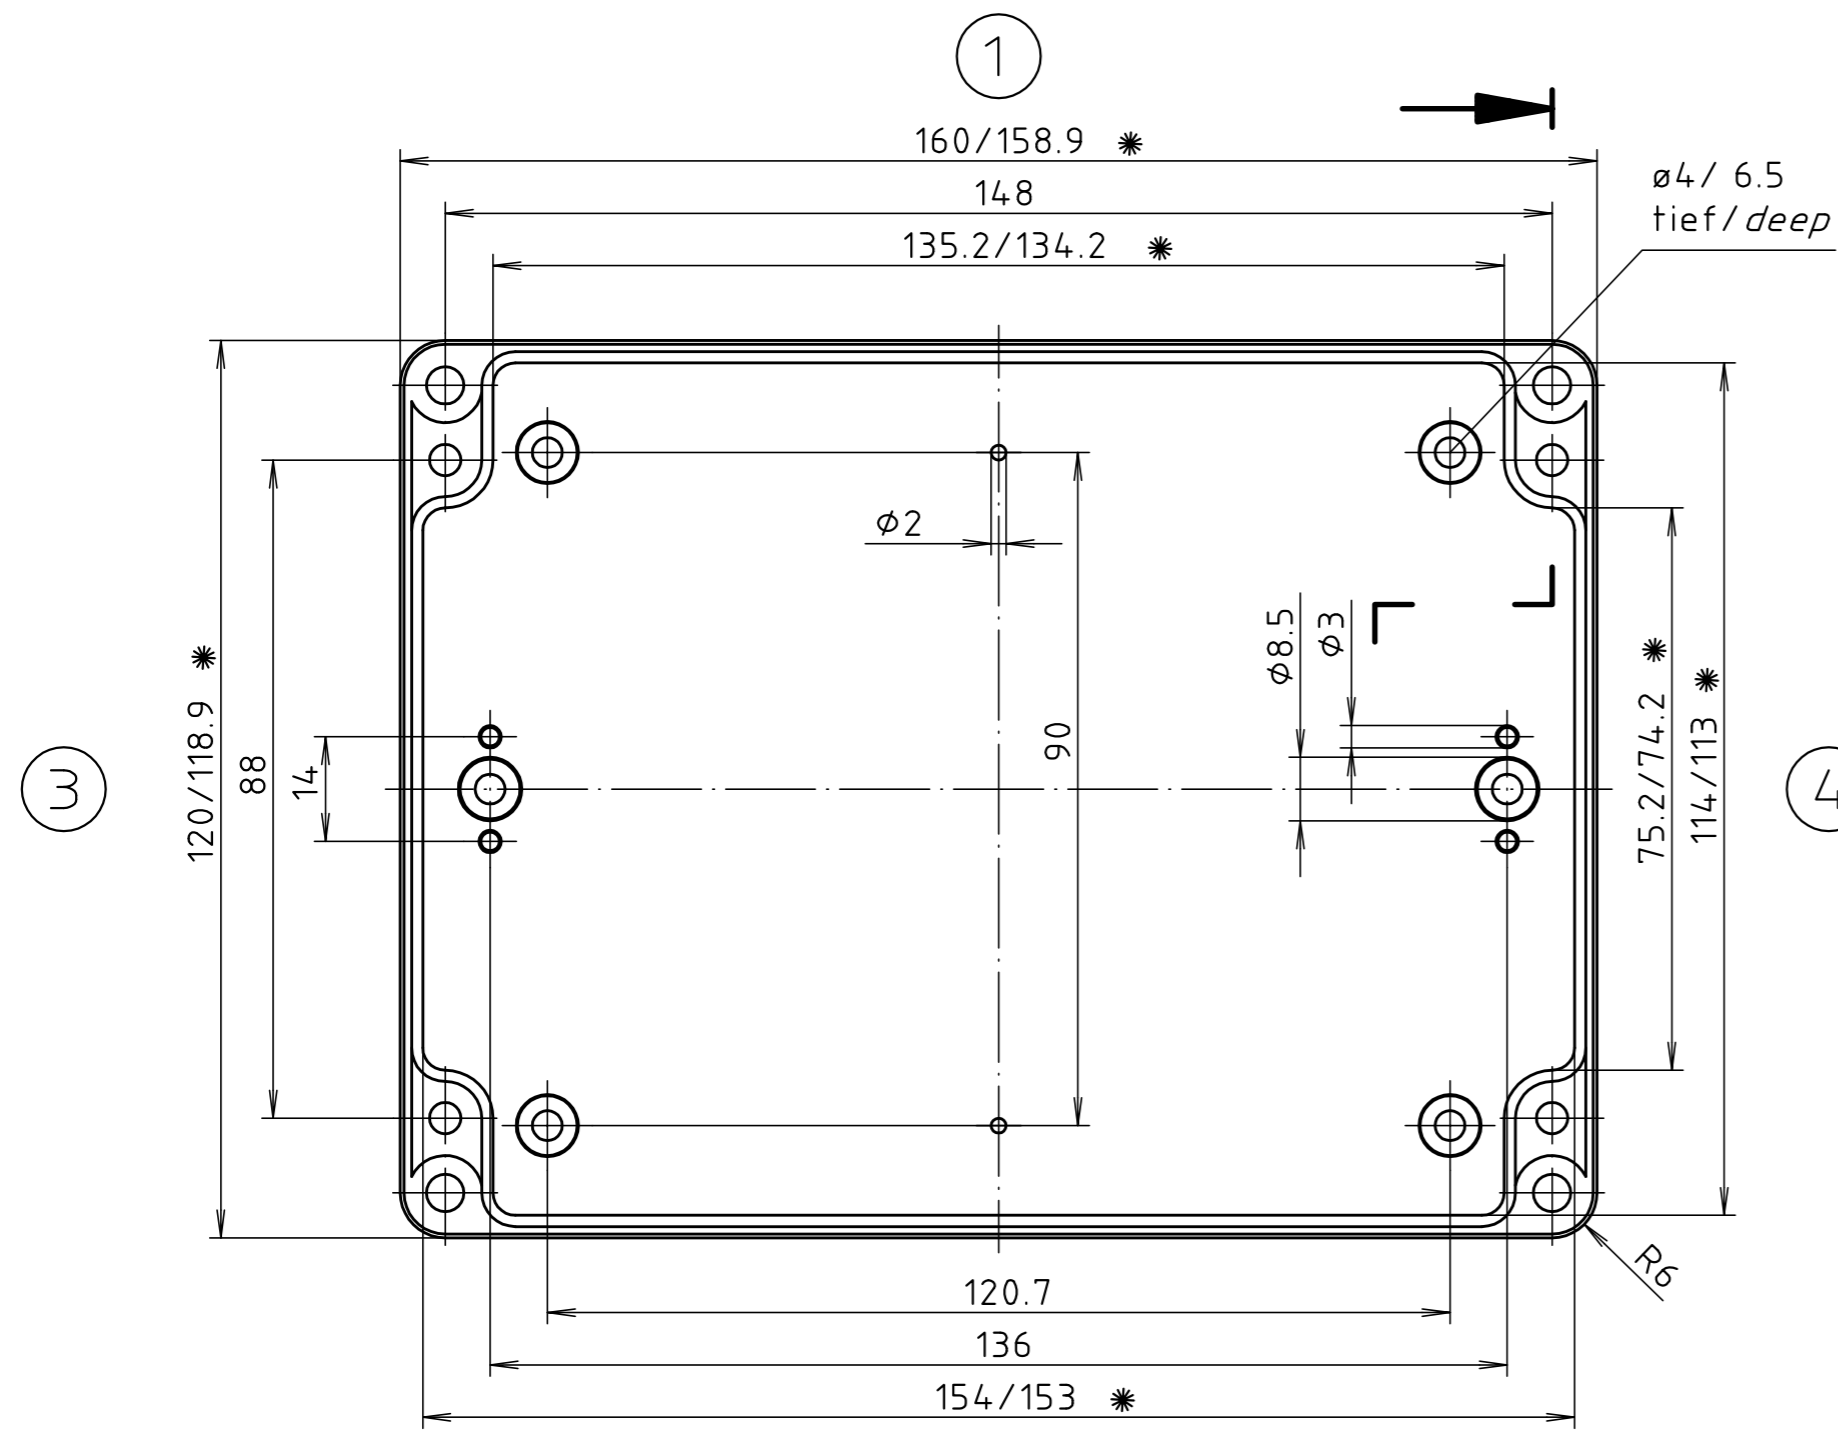

Deckel/lid

*= Maß durch Formkonizität nach unten verringert.
 Freimaß - Toleranz nach DIN 16901-130/
 Dimension reduced at bottom due to conical form.
 Tolerances to DIN 16901-130.

Zylinderschraube M4 x 37/10
 ähnl. DIN EN ISO 7045/
 cylinder screw M4 x 37/10
 similar to DIN EN ISO 7045

Unterteil/base

ABS-Gehäuse können durch eine andere
 Schwindung ca. 0,1-0,25% größer sein
 als gezeichnete PC-Gehäuse/
 Due to a different shrinkage rate of
 the plastic material, ABS enclosures can
 be about 0.1 - 0.25% bigger than the
 PC enclosures shown in the drawing.

"Schutzvermerk nach DIN ISO 16016 beachten" - "Please pay attention to copyright note DIN ISO 16016"

| | | |
|---------------------------------------------------------------------------------------------------------|-------------------------------------------|--|
| Maßstab/ Scale: 1:1 | | |
| Zeichnungs-Nr. / Drawing-No.: 2K 238.007.03 | | |
| Artikel / Article: M/T 238 mit Nocken M/T 238 with bosses Katalogzeichnung / Catalogue drawing | | |
| A.Nr./ Alt-No.: 3601 3499 | Datum/ Date: 22.04.02 15.02.2000 | |
| DISK: 2 501 117 Datum/Date: 25.10.93 OK | | |