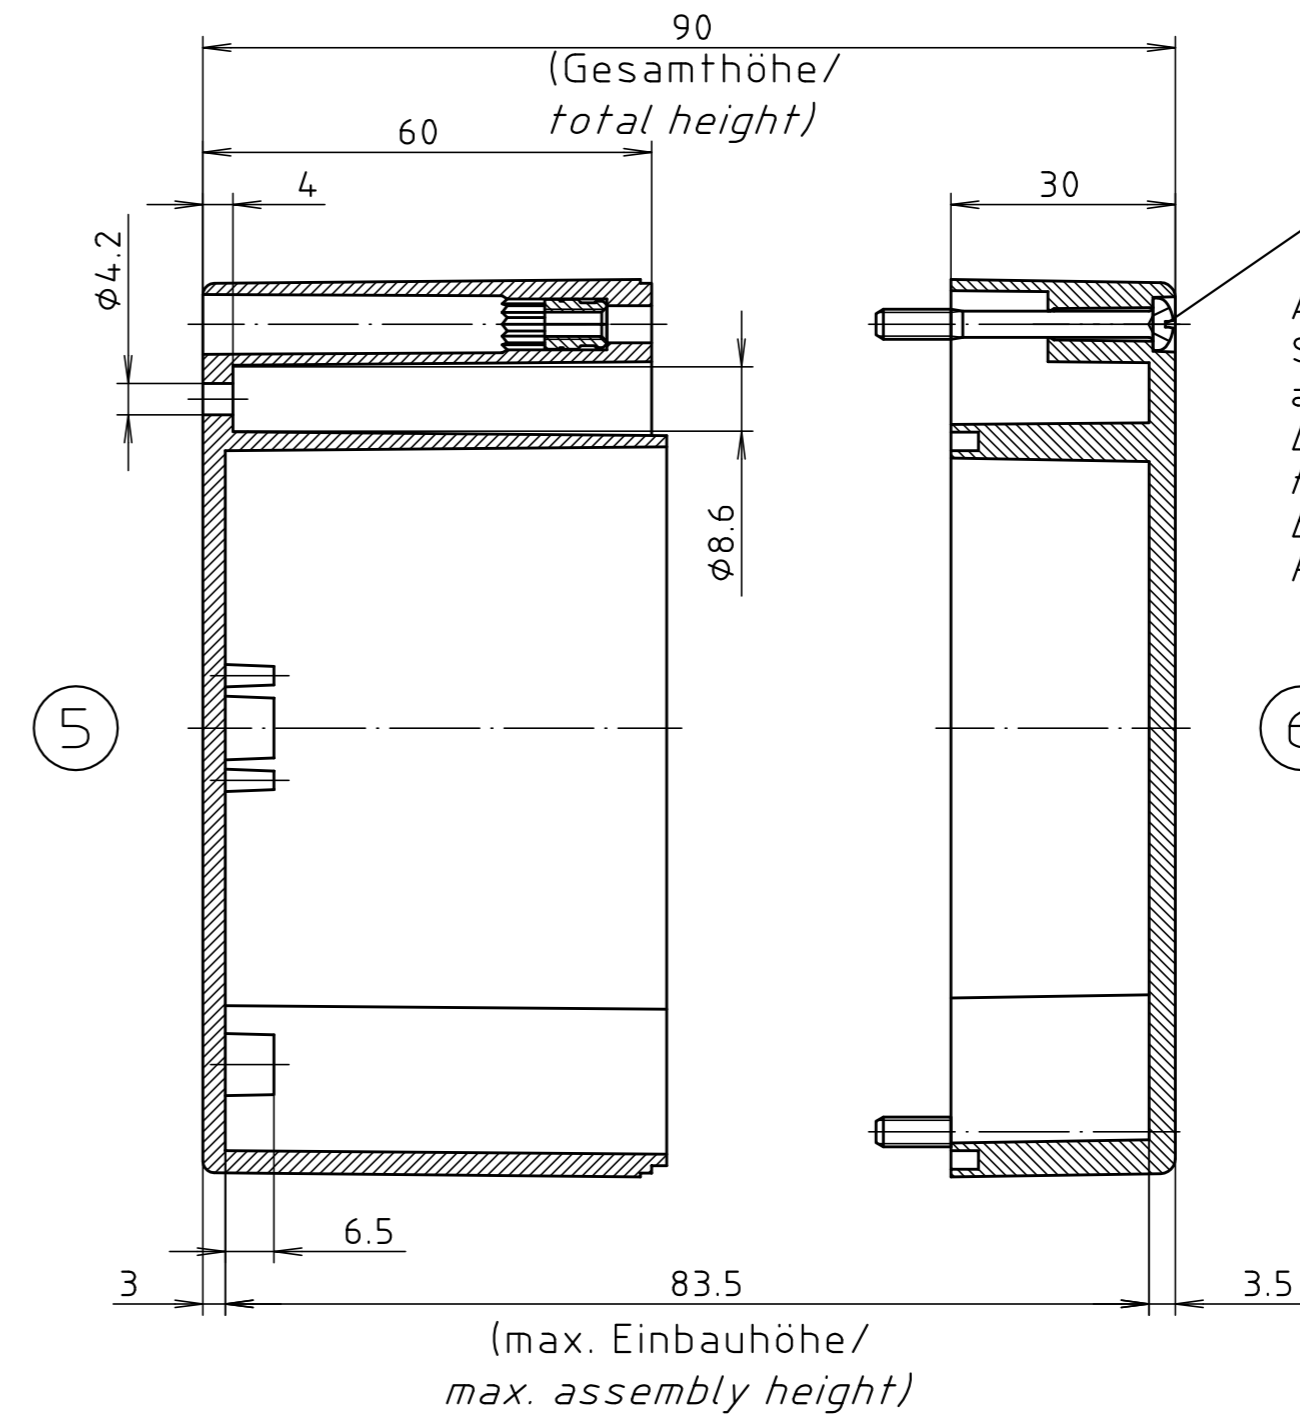

Deckel/lid

*= Maß durch Formkonizität nach unten verringert.
 Freimaß - Toleranz nach DIN 16901-130/
 Dimension reduced at bottom due to conical form.
 Tolerances to DIN 16901-130.

Zylinderschraube M4 x 37/10
 ähnl. DIN EN ISO 7045/
 cylinder screw M4 x 37/10
 similar to DIN EN ISO 7045

Unterteil/base

ABS-Gehäuse können durch eine andere
 Schwindung ca. 0,1-0,25% größer sein
 als gezeichnete PC-Gehäuse/
 Due to a different shrinkage rate of
 the plastic material, ABS enclosures can
 be about 0.1 - 0.25% bigger than the
 PC enclosures shown in the drawing.

"Schutzvermerk nach DIN ISO 16016 beachten" - "Please pay attention to copyright note DIN ISO 16016"

| | | |
|---------------------------------------------------------------------------------------------------------|-------------------------------------------|--|
| Maßstab/ Scale: 1:1 | | |
| Zeichnungs-Nr. / Drawing-No.: 2K 238.007.03 | | |
| Artikel / Article: M/T 238 mit Nocken M/T 238 with bosses Katalogzeichnung / Catalogue drawing | | |
| A.Nr./ Alt-No.: 3601 3499 | Datum/ Date: 22.04.02 15.02.2000 | |
| DISK: 2 501 117 Datum/Date: 25.10.93 OK | | |