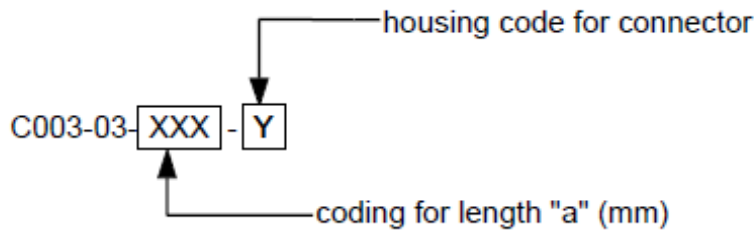

Coding

Dieses Dokument ist urheberrechtlich geschützt • This document is protected by copyright • Rosenberger Hochfrequenztechnik GmbH & Co. KG

RF_35/09.14/6.2

Preliminary

While the information has been carefully compiled to the best of our knowledge, nothing is intended as representation or warranty on our part and no statement herein shall be construed as recommendation to infringe existing patents. In the effort to improve our products, we reserve the right to make changes judged to be necessary.

Draft	Date	Approved	Date	Rev.	Engineering change number	Name	Date
S. Schöndorfer	25.04.16	S. Schöndorfer	07.03.18	200	18-0432	B. Lorenz	07.03.18

Rosenberger Hochfrequenztechnik GmbH & Co. KG P.O.Box 1260 D-84526 Tittmoning Germany www.rosenberger.de	Tel. : +49 8684 18-0 Email : info@rosenberger.de	Page 2 / 2