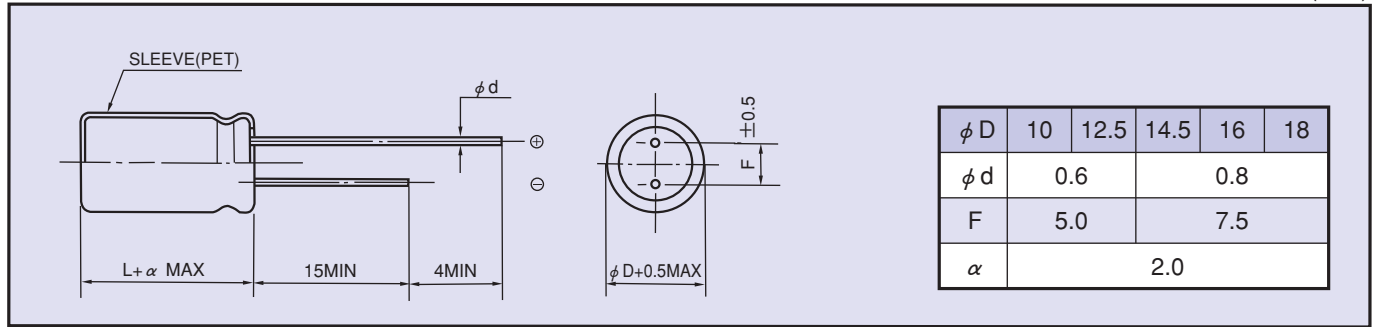

◆ **DIMENSIONS**

(mm)

◆ **STANDARD SIZE**

Rated Voltage (Vdc)	Capacitance ( $\mu F$ )	Size $\phi D \times L$ (mm)	Rated Ripple Current (A r.m.s./105°C,120Hz)
200	82	10×30	0.40
	100	10×35	0.46
	120	10×40	0.53
	150	12.5×30	0.62
	180	12.5×35	0.70
	220	12.5×40	0.80
	220	14.5×30	0.80
	270	14.5×35	0.87
	270	16×30	0.87
	330	16×35	1.01
	330	18×30	1.01
	390	16×40	1.13
	390	18×35	1.13
	470	18×40	1.27
560	18×45	1.39	
400	27	10×30	0.24
	33	10×35	0.28
	39	10×40	0.32
	47	12.5×30	0.37
	56	12.5×35	0.42
	68	12.5×40	0.48
	68	14.5×30	0.48
	82	14.5×35	0.52
	100	14.5×40	0.58
	100	16×30	0.58
	120	16×35	0.67
	120	18×30	0.67
	150	16×40	0.77
	150	18×35	0.77
180	18×40	0.88	
220	18×45	1.00	

Rated Voltage (Vdc)	Capacitance ( $\mu F$ )	Size $\phi D \times L$ (mm)	Rated Ripple Current (A r.m.s./105°C,120Hz)
420	22	10×30	0.20
	27	10×35	0.23
	33	10×40	0.27
	39	12.5×30	0.31
	47	12.5×35	0.36
	56	12.5×40	0.43
	56	14.5×30	0.43
	68	14.5×35	0.51
	68	16×30	0.51
	82	14.5×40	0.57
	82	16×35	0.57
	100	16×40	0.61
	100	18×30	0.61
	120	18×35	0.66
150	18×40	0.71	
450	18	10×30	0.18
	22	10×35	0.21
	27	10×40	0.25
	33	12.5×30	0.28
	39	12.5×35	0.32
	47	12.5×40	0.38
	47	14.5×30	0.38
	56	14.5×35	0.44
	56	16×30	0.44
	68	14.5×40	0.49
	68	16×35	0.49
	82	16×40	0.55
	82	18×30	0.55
	100	18×35	0.65
120	18×40	0.74	
150	18×45	0.80	