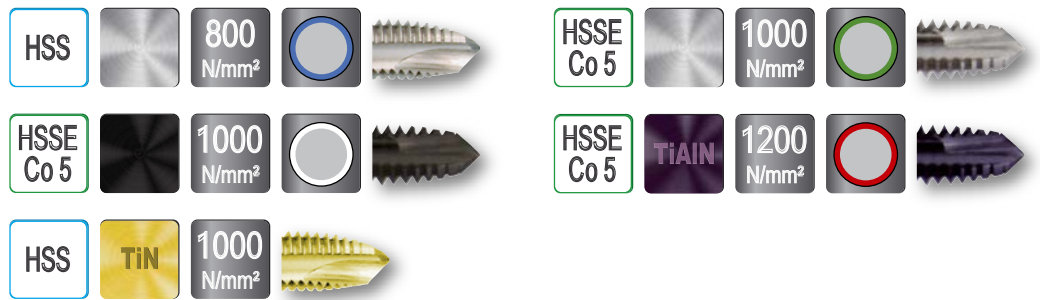

Machine taps M DIN 371 HSS und HSSE-Co 5, ground

**Machine taps with reinforced shank
for through threads.**

Chamfer: type B, 4 - 5 threads with progressive tap
Thread: metric, DIN ISO 13
Flanks: relief-ground

Packing unit: individual plastic pack

| Nominal thread size | Pitch mm | Thread core hole Ø ₁ mm | L ₁ mm | L ₂ mm | Ø ₂ mm |
|---------------------|----------|------------------------------------|-------------------|-------------------|-------------------|
| M 2 | 0,40 | 1,60 | 45,0 | 8,0 | 2,8 |
| M 2,5 | 0,45 | 2,05 | 50,0 | 9,0 | 2,8 |
| M 3 | 0,50 | 2,50 | 56,0 | 9,0 | 3,5 |
| M 4 | 0,70 | 3,30 | 63,0 | 12,0 | 4,5 |
| M 5 | 0,80 | 4,20 | 70,0 | 13,0 | 6,0 |
| M 6 | 1,00 | 5,00 | 80,0 | 15,0 | 6,0 |
| M 8 | 1,25 | 6,80 | 90,0 | 18,0 | 8,0 |
| M 10 | 1,50 | 8,50 | 100,0 | 20,0 | 10,0 |

| Nominal thread size | Article no. HSS | Article no. HSSE-Co 5 | Article no. HSSE-Co 5 VAP | Article no. HSS-TiN | Article no. HSSE-Co 5 TiAIN |
|---------------------|-----------------|-----------------------|---------------------------|---------------------|-----------------------------|
| M 2 | 232 020 | 232 020 E | 232 020 VA | 232 020 T | 232 020 EF |
| M 2,5 | 232 025 | 232 025 E | 232 025 VA | 232 025 T | 232 025 EF |
| M 3 | 232 030 | 232 030 E | 232 030 VA | 232 030 T | 232 030 EF |
| M 4 | 232 040 | 232 040 E | 232 040 VA | 232 040 T | 232 040 EF |
| M 5 | 232 050 | 232 050 E | 232 050 VA | 232 050 T | 232 050 EF |
| M 6 | 232 060 | 232 060 E | 232 060 VA | 232 060 T | 232 060 EF |
| M 8 | 232 080 | 232 080 E | 232 080 VA | 232 080 T | 232 080 EF |
| M 10 | 232 100 | 232 100 E | 232 100 VA | 232 100 T | 232 100 EF |