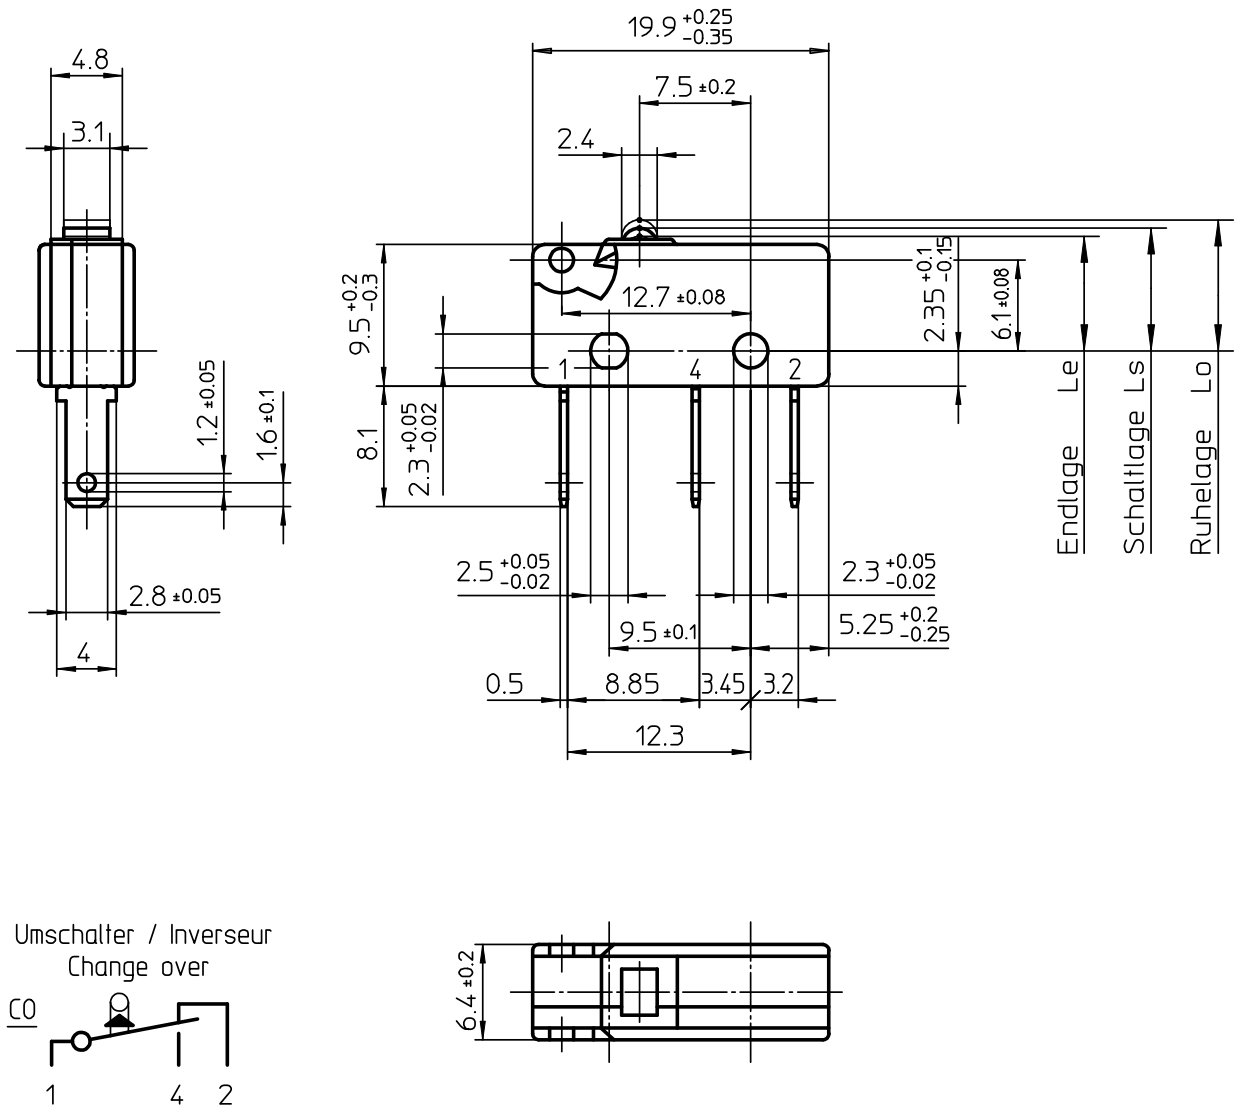

Copyright Saia-Burgess Murten AG

Technische Änderungen sind vorbehalten.

Drawing isn't subject to official registration, no replacement in case of modification.

	Schaltkraft	Rückschaltkraft	Ruhelage	Schaltlage	Endlage	Differenzweg	mech. Lebensd.	
	Force de commande	Force de relâchement	Position de repos	Position d'action	Position fin de course	Course différentielle	Durée d.vie mécanique	
	Operating force	Release force	Rest-position	Operating position	Full overt. position	Differential travel	Mechanical life	
	F _s (cN)	F _r (cN)	Lo(mm)	L _s (mm)	Le(mm)	sd(mm)	cy.10 ⁶	
XCG5	max. 170	min. 30	max. 8.8	8.4 ^{+0.1} / _{-0.3}	max. 7.7	max. 0.1	10	
XCG5Z1	max. 170	min. 30	max. 8.8	8.4 ^{+0.1} / _{-0.3}	max. 7.7	max. 0.1	10	
f			g			h		
c			d			e		
Ind. Mitt. Nr.	Datum	Visum	a			b		
Angef.	27.05.10	fe	Masstab	Typenblatt für Mikroschalter Caractéristiques pour Microrupteurs Micro switch data sheet				
Gepueft			2:1					
NB								
Mitt.Nr.			Verantw.St.	Typ: XCG5 / XCG5Z1				
Ersatz für								
Saia-Burgess Murten AG				TA1 C09 378			D	F E