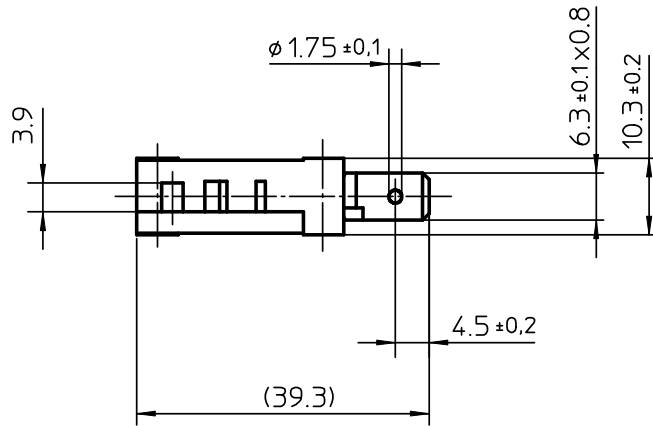

Copyright Saia-Burgess Industry AG

Technische Aenderungen sind vorbehalten.

Drawing isn't subject to official registration, no replacement in case of modification.

	Schaltkraft	Rückschaltkraft	Ruhelage	Schaltlage	Endlage	Differenzweg	mechanische Lebensdauer
	Force de commande	Force de relâchement	Position de repos	Position d'action	Position fin de course	Course différentielle	Durée de vie mécanique
	Operating force	Release force	Restposition	Operating position	Full overtravel position	Differential travel	Mechanical life
	F _s (cN)	F _r (cN)	L _o (mm)	L _s (mm)	L _e (mm)	s _d (mm)	cy.10 ⁶
XG02-88Z1	max. 120	min. 10	max. 15.6	14.5 ± 0.2/0.4	max. 13.7	max. 0.35	2 with max. 0.5 overtravel