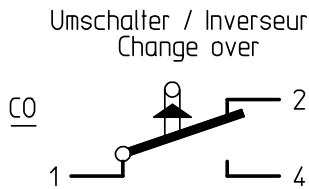

Copyright Saia-Burgess Industry AG

Technische Aenderungen sind vorbehalten.

Drawing isn't subject to official registration, no replacement in case of modification.

	Schaltkraft	Rückschaltkraft	Ruhelage	Schaltlage	Endlage	Differenzweg	mechanische Lebensdauer
	Force de commande	Force de relâchement	Position de repos	Position d'action	Position fin de course	Course différentielle	Durée de vie mécanique
	Operating force	Release force	Restposition	Operating position	Full overtravel position	Differential travel	Mechanical life
	F _s (cN)	F _r (cN)	L _o (mm)	L _s (mm)	L _e (mm)	s _d (mm)	cy.10 ⁶
XG02-88Z1	max. 120	min. 10	max. 15.6	14.5 ± 0.2/0.4	max. 13.7	max. 0.35	2 with max. 0.5 overtravel