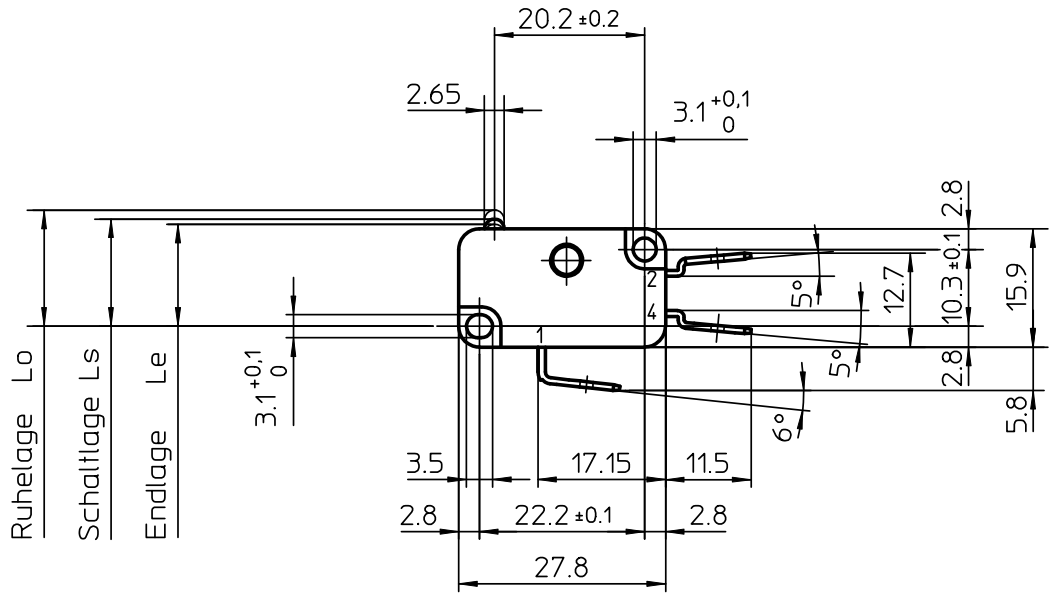

Copyright Saia-Burgess Industry AG

Technische Aenderungen sind vorbehalten.

Drawing isn't subject to official registration, no replacement in case of modification.

	Schaltkraft	Rückschaltkraft	Ruhelage	Schaltlage	Endlage	Differenzweg	mechanische Lebensdauer
	Force de commande	Force de relâchement	Position de repos	Position d'action	Position fin de course	Course différentielle	Durée de vie mécanique
	Operating force	Release force	Restposition	Operating position	Full overtravel position	Differential travel	Mechanical life
	F _s (cN)	F _r (cN)	L _o (mm)	L _s (mm)	L _e (mm)	s _d (mm)	cy.10 ⁶
XG02-88Z1	max. 120	min. 10	max. 15.6	14.5 ± 0.2/0.4	max. 13.7	max. 0.35	2 with max. 0.5 overtravel