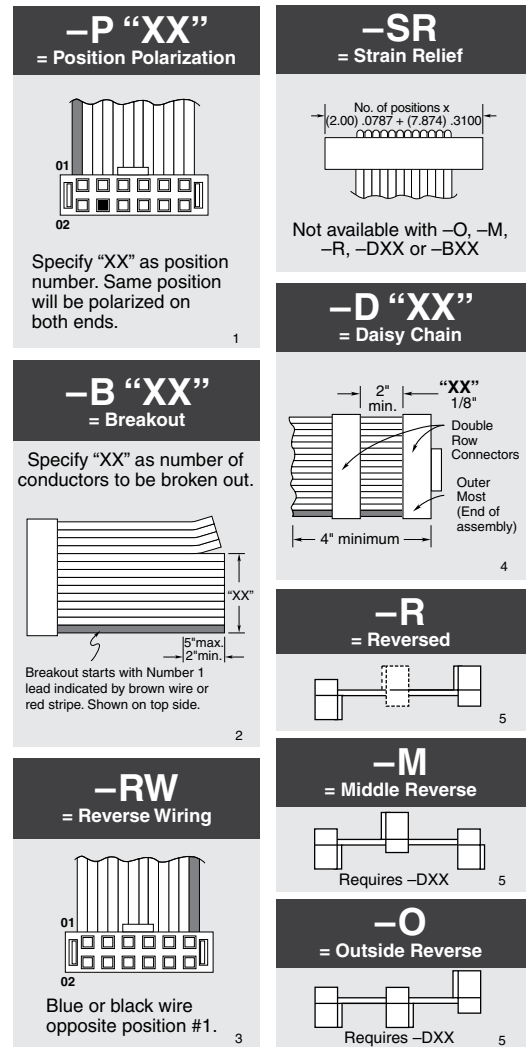

Current Rating (TCSD/STMM):
2.8 A per pin

(2 pins powered)

Operating Temp Range:
-40 °C to +105 °C

Lead Size Accepted:
(0.48 mm) .019" to

(0.53 mm) .021"

Insertion Depth:
(2.87 mm) .113" to

(3.17 mm) .125"

RoHS Compliant:
Yes

RECOGNITIONS

For complete scope of recognitions see www.samtec.com/quality

ALSO AVAILABLE (MOQ Required)

- Other sizes
- Other platings

POLARIZING KEY

Specify PK-01-07 for polarizing key (Available in wheels of six each).

Also polarizes SMM Series socket strips.

Note:
TCSD Series assemblies are non-standard, non-returnable.

Due to technical progress, all designs, specifications and components are subject to change without notice.

[FSK-12A](#) [AWG28-10G](#) [EHJ3C](#) [EHJ4C](#) [cab-LVDV-PWR-10-15](#) [FSP-25A](#) [3365/15 \(100FT\)](#) [cab-LVDV-DAT-34-15](#) [49635-C62-S2](#) [1-3636-600-5204](#) [92315-1408](#) [426171120-3](#) [3625/08 \(100M\)](#) [0044704](#) [2-1589735-3](#) [JSM015PP2DCC23N](#) [92301-0283](#) [ACL-eSSI-2](#) [92301-0718](#) [MMSDT-06-20-S-05.5-D-K-LDX](#) [IDD-04-G](#) [NM-2J2-051-PS1-JJAB](#) [1700/14SF \(100FT\)](#) [1700/26SF \(100FT\)](#) [1700/34SF \(100FT\)](#) [3801/09 \(100FT\)](#) [DS1057-06A282R-30.5](#) [DS1057-12A282R-30.5](#) [DS1057-14A282R-76.5](#) [DS1057-20A282R-76.5](#) [DS1057-24A282R-76.5](#) [DS1057-26A282R-76.5](#) [DS1057-30A282R-76.5](#) [DS1057-34A282R-76.5](#) [DS1057-40A282R-76.5](#) [DS1057-60A282R-76.5](#) [DS1057-64A282R-76.5](#) [DS1058-08M28-30.5](#) [DS1058-30M28-30.5](#) [3750/10 \(100FT\)](#) [0015712](#) [0015905](#) [S30109](#) [11203](#) [11223](#) [11243](#) [11262](#) [0037147](#) [0022512](#) [0022412](#)