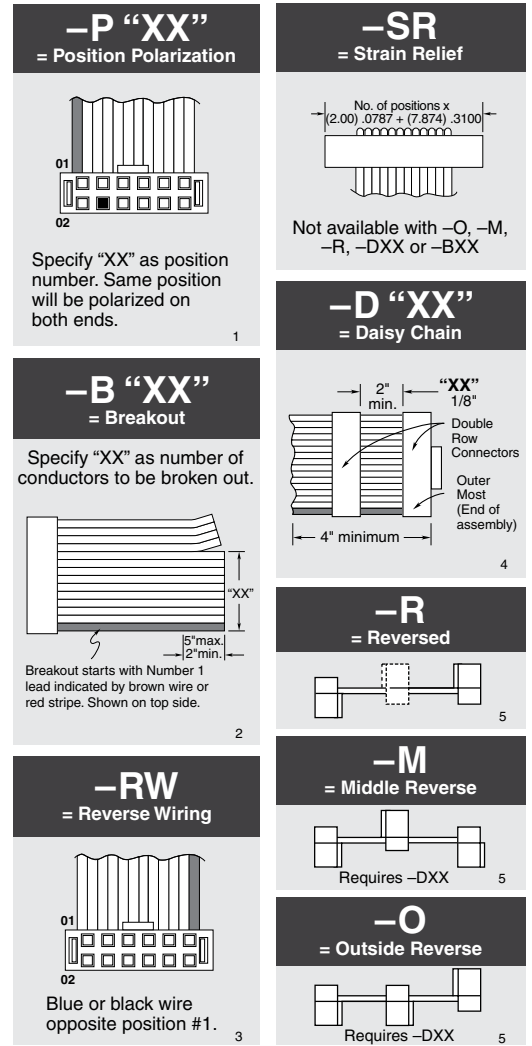

Current Rating (TCSD/STMM):
2.8 A per pin

(2 pins powered)

Operating Temp Range:
-40 °C to +105 °C

Lead Size Accepted:
(0.48 mm) .019" to

(0.53 mm) .021"

Insertion Depth:
(2.87 mm) .113" to

(3.17 mm) .125"

RoHS Compliant:
Yes

RECOGNITIONS

For complete scope of recognitions see www.samtec.com/quality

ALSO AVAILABLE (MOQ Required)

- Other sizes
- Other platings

POLARIZING KEY

Specify PK-01-07 for polarizing key (Available in wheels of six each).

Also polarizes SMM Series socket strips.

Note:
TCSD Series assemblies are non-standard, non-returnable.

Due to technical progress, all designs, specifications and components are subject to change without notice.

[FSK-12A](#) [AWG28-10G](#) [EHJ3C](#) [EHJ4C](#) [cab-LVDV-PWR-10-15](#) [FSP-25A](#) [3365/15 \(100FT\)](#) [cab-LVDV-DAT-34-15](#) [49635-C62-S2](#) [1-3636-600-5204](#) [92315-1408](#) [426171120-3](#) [3625/08 \(100M\)](#) [0044704](#) [2-1589735-3](#) [JSM015PP2DCC23N](#) [92301-0283](#) [ACL-eSSI-2](#) [92301-0718](#) [MMSDT-06-20-S-05.5-D-K-LDX](#) [IDD-04-G](#) [NM-2J2-051-PS1-JJAB](#) [1700/14SF \(100FT\)](#) [1700/26SF \(100FT\)](#) [1700/34SF \(100FT\)](#) [3801/09 \(100FT\)](#) [119-885](#) [DS1057-06A282R-30.5](#) [DS1057-12A282R-30.5](#) [DS1057-14A282R-76.5](#) [DS1057-20A282R-76.5](#) [DS1057-24A282R-76.5](#) [DS1057-26A282R-76.5](#) [DS1057-30A282R-76.5](#) [DS1057-34A282R-76.5](#) [DS1057-40A282R-76.5](#) [DS1057-60A282R-76.5](#) [DS1057-64A282R-76.5](#) [DS1058-08M28-30.5](#) [DS1058-30M28-30.5](#) [3750/10 \(100FT\)](#) [0015712](#) [0015905](#) [S30109](#) [11203](#) [11223](#) [11243](#) [11262](#) [0037147](#) [0022512](#)