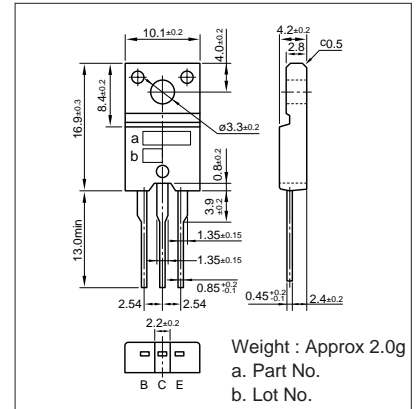

■ Typical Switching Characteristics (Common Emitter)

VCC (V)	RL (Ω)	Ic (A)	VBB1 (V)	VBB2 (V)	Ib1 (mA)	Ib2 (mA)	ton (μs)	tstg (μs)	tf (μs)
-20	20	-1	-10	5	-100	100	0.4typ	1.5typ	0.5typ

External Dimensions FM20 (TO220F)