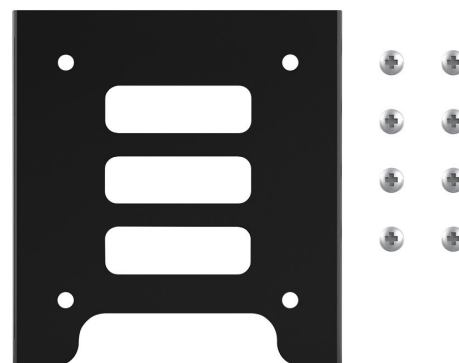

## SANKI, ADAPTER DO DYSKÓW HDD/SDD 2.5" NA 3.5"

### PL SPECYFIKACJA TECHNICZNA

Śrubki: 8 szt. w zestawie

Materiał: metal

Waga netto: 60g

Przykładowe zastosowanie:

Montaż dysków HDD/SDD 2.5" na 3.5" wewnątrz obudowy PC.

MODEL: AK-40

EAN: 5901986045700

## KARTA ROZSZERZEŃ, ADAPTER M.2 NVME M-KEY PCI-E