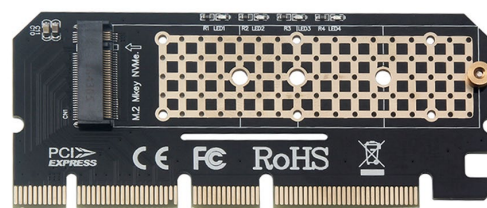

## SANKI, ADAPTER DO DYSKÓW HDD/SDD 2.5" NA 3.5"

### PL SPECYFIKACJA TECHNICZNA

Śrubki: 8 szt. w zestawie

Materiał: metal

Waga netto: 60g

Przykładowe zastosowanie:

Montaż dysków HDD/SDD 2.5" na 3.5" wewnątrz obudowy PC.

MODEL: AK-40

EAN: 5901986045700

## KARTA ROZSZERZEŃ, ADAPTER M.2 NVME M-KEY PCI-E

### PL SPECYFIKACJA TECHNICZNA

Obsługiwany interfejs dysków M.2: M-KEY

Obsługiwane interfejsy PCI-E: PCI-E 4x, PCI-E 8x, PCI-E16x

Obsługiwane rozmiary dysków: 2230, 2242, 2260, 2280

Dla prawidłowego działania płyta główna musi obsługiwać protokół NVMe.