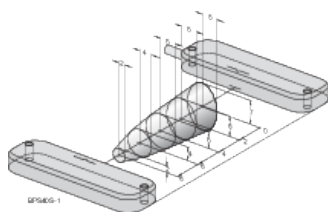

General data

Product name	Magnet
Enclosure material	Stainless steel (V4A)
Gross weight	137.000 g

Mechanical data - Dimensions

Width of the actuator	27 mm
Length of the actuator	88 mm
Height of the actuator	14.5 mm

Pictures

Product picture (catalogue individual photo)

ID: kbns4f10

| 22,7 kB | .png | 74.083 x 26.106 mm - 210 x 74 Pixel
- 72 dpi

| 278,7 kB | .jpg | 352.778 x 123.472 mm - 1000 x 350
Pixel - 72 dpi

Dimensional drawing basic component

ID: 1bns4g04

| 2,4 kB | .png | 74.083 x 51.506 mm - 210 x 146 Pixel
- 72 dpi

| 47,5 kB | .jpg | 352.778 x 245.181 mm - 1000 x 695
Pixel - 72 dpi

| 28,2 kB | .cdr |

Characteristic curve

ID: kbns4d03

| 152,2 kB | .jpg | 352.778 x 221.192 mm - 1000 x 627
Pixel - 72 dpi