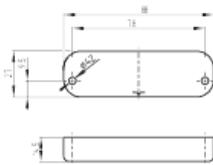

General data

Product name	Magnet
Enclosure material	Stainless steel (V4A)
Gross weight	137.000 g

Mechanical data - Dimensions

Width of the actuator	27 mm
Length of the actuator	88 mm
Height of the actuator	14.5 mm

Pictures

Product picture (catalogue individual photo)

ID: kbns4f10

| 22,7 kB | .png | 74.083 x 26.106 mm - 210 x 74 Pixel
- 72 dpi

| 278,7 kB | .jpg | 352.778 x 123.472 mm - 1000 x 350
Pixel - 72 dpi

Dimensional drawing basic component

ID: 1bns4g04

| 2,4 kB | .png | 74.083 x 51.506 mm - 210 x 146 Pixel
- 72 dpi

| 47,5 kB | .jpg | 352.778 x 245.181 mm - 1000 x 695
Pixel - 72 dpi

| 28,2 kB | .cdr |

Characteristic curve

ID: kbns4d03

| 152,2 kB | .jpg | 352.778 x 221.192 mm - 1000 x 627
Pixel - 72 dpi