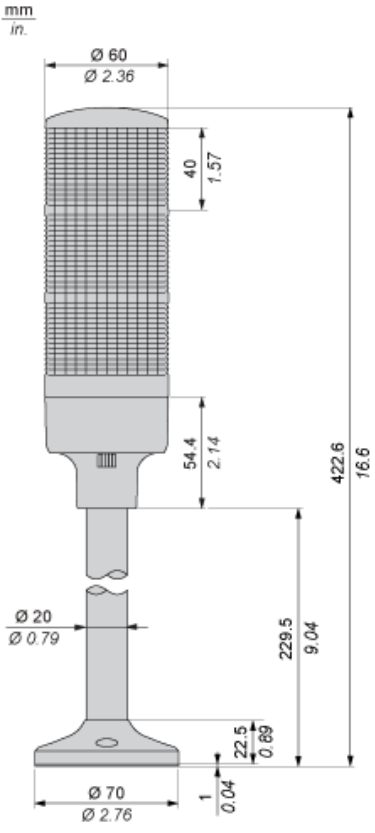

## 包装单位

Unit Type of Package 1	PCE
Number of Units in Package 1	1
Package 1 Height	8.3 cm
Package 1 Width	14.1 cm
Package 1 Length	56.5 cm
Package 1 Weight	561.0 g
Unit Type of Package 2	S04
Number of Units in Package 2	5
Package 2 Height	30 cm
Package 2 Width	40 cm
Package 2 Length	60 cm
Package 2 Weight	3.715 kg
Unit Type of Package 3	P06
Number of Units in Package 3	30
Package 3 Height	72 cm
Package 3 Width	60 cm
Package 3 Length	80 cm
Package 3 Weight	29 kg

# XVGB3H

尺寸

## 安装

Ø54 毫米/2.13 英寸 (标准)

- (1) 厚度 + 10 毫米/0.39 英寸
- (2) 带凸缘的六角螺母