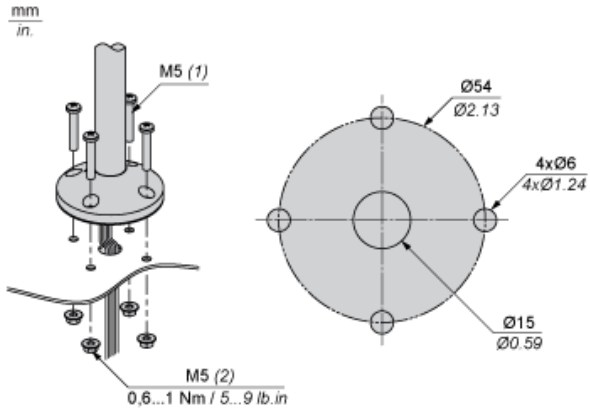

## 安装

Ø54 毫米/2.13 英寸 (标准)

- (1) 厚度 + 10 毫米/0.39 英寸
- (2) 带凸缘的六角螺母