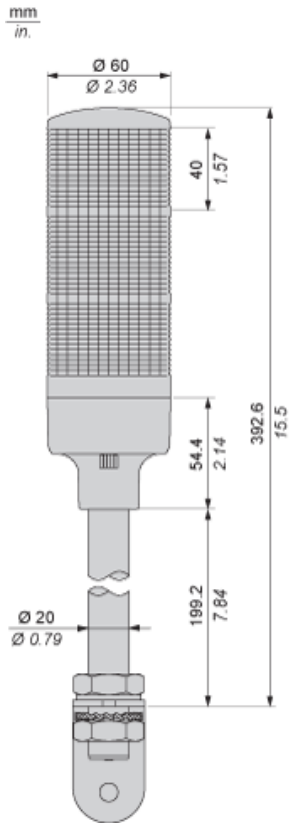

## 包装单位

Unit Type of Package 1	PCE
Number of Units in Package 1	1
Package 1 Height	8.1 cm
Package 1 Width	14.1 cm
Package 1 Length	54.6 cm
Package 1 Weight	661.0 g
Unit Type of Package 2	S04
Number of Units in Package 2	6
Package 2 Height	30 cm
Package 2 Width	40 cm
Package 2 Length	60 cm
Package 2 Weight	4.91 kg
Unit Type of Package 3	P06
Number of Units in Package 3	30
Package 3 Height	72 cm
Package 3 Width	60 cm
Package 3 Length	80 cm
Package 3 Weight	33 kg

## 合同保修

保修单	18 months
-----	-----------

产品参数表  
尺寸图

# XVGB3S

尺寸

## 安装

- (1) 厚度 + 10 毫米/0.39 英寸
- (2) 六角螺母
- (3) 垫圈