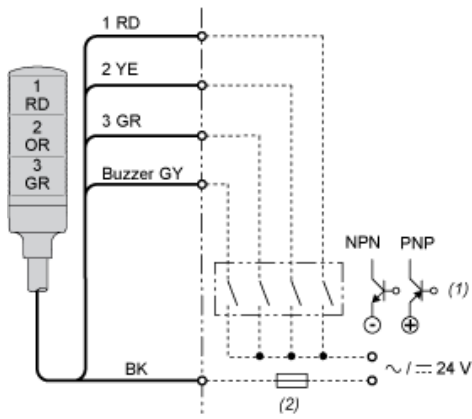

# XVGB3S

尺寸

## 安装

- (1) 厚度 + 10 毫米/0.39 英寸
- (2) 六角螺母
- (3) 垫圈

## 接线

- (1) “开启”状态，用于灯光和/或持续声音应用。
- (2) 熔断器（额定电流：0.5 A）
- RD：红色
- YE：黄色
- GR：绿色
- GY：灰色
- 或者：橙色
- BK：黑色

推荐的替代产品