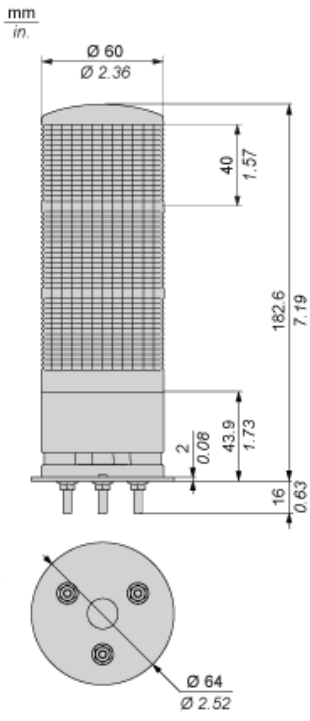

产品参数表

规格

3层灯柱,24V常亮,直接安装,带蜂鸣

XVGB3SW

主要信息

产品系列	Harmony XVG
产品类型	完整预接线的一体式塔灯
指示装置类型	3 发光单元
材料	PC (UL94 V-2): 球体 ABS (UL94HB): 管体 铝: 管子
安装直径	60 mm
组件名称	XVG
安装方式	基座安装
灯源	LED灯泡 恒定 红色 LED灯泡 恒定 绿色 LED灯泡 恒定 琥珀色LED
发光单元颜色	红色/橙色/绿色
指示灯柱基座单元	内带蜂鸣器的底座

包装单位

Unit Type of Package 1	PCE
Number of Units in Package 1	1
Package 1 Height	7.926 cm
Package 1 Width	8.002 cm
Package 1 Length	31.039 cm
Package 1 Weight	350.0 g
Unit Type of Package 2	S04
Number of Units in Package 2	21
Package 2 Height	30 cm
Package 2 Width	40 cm
Package 2 Length	60 cm
Package 2 Weight	8.591 kg
Unit Type of Package 3	P06
Number of Units in Package 3	84
Package 3 Height	75 cm
Package 3 Width	60 cm
Package 3 Length	80 cm
Package 3 Weight	43 kg

产品参数表
尺寸图

XVGB3SW

尺寸

安装

接线

- (1) “开启”状态，用于灯光和/或持续声音应用。
- (2) 熔断器（额定电流：0.5 A）
- RD：红色
- YE：黄色
- GR：绿色
- GY：灰色
- 或者：橙色
- BK：黑色

推荐的替代产品

X-ON Electronics