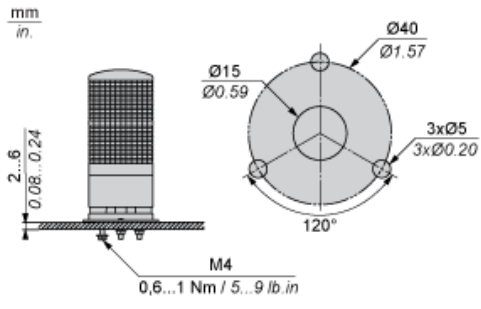

包装单位

Unit Type of Package 1	PCE
Number of Units in Package 1	1
Package 1 Height	7.926 cm
Package 1 Width	8.002 cm
Package 1 Length	31.039 cm
Package 1 Weight	350.0 g
Unit Type of Package 2	S04
Number of Units in Package 2	21
Package 2 Height	30 cm
Package 2 Width	40 cm
Package 2 Length	60 cm
Package 2 Weight	8.591 kg
Unit Type of Package 3	P06
Number of Units in Package 3	84
Package 3 Height	75 cm
Package 3 Width	60 cm
Package 3 Length	80 cm
Package 3 Weight	43 kg

产品参数表
尺寸图

XVGB3SW

尺寸

安装

接线

- (1) “开启”状态，用于灯光和/或持续声音应用。
- (2) 熔断器（额定电流：0.5 A）
- RD：红色
- YE：黄色
- GR：绿色
- GY：灰色
- 或者：橙色
- BK：黑色

推荐的替代产品

X-ON Electronics