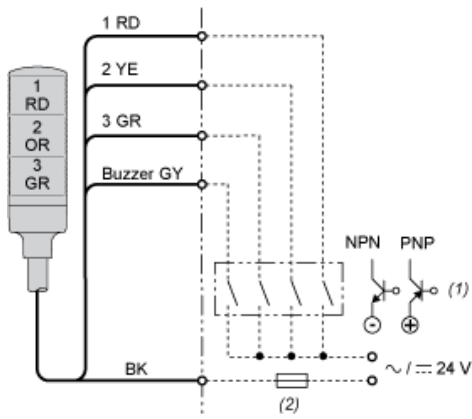

产品参数表

规格

3层灯柱,24V常亮,直接安装,带蜂鸣

XVGB3SW

主要信息

产品系列	Harmony XVG
产品类型	完整预接线的一体式塔灯
指示装置类型	3 发光单元
材料	PC (UL94 V-2): 球体 ABS (UL94HB): 管体 铝: 管子
安装直径	60 mm
组件名称	XVG
安装方式	基座安装
灯源	LED灯泡 恒定 红色 LED灯泡 恒定 绿色 LED灯泡 恒定 琥珀色LED
发光单元颜色	红色/橙色/绿色
指示灯柱基座单元	内带蜂鸣器的底座

产品参数表
尺寸图

XVGB3SW

尺寸

安装

接线

- (1) “开启”状态，用于灯光和/或持续声音应用。
- (2) 熔断器（额定电流：0.5 A）
- RD：红色
- YE：黄色
- GR：绿色
- GY：灰色
- 或者：橙色
- BK：黑色

推荐的替代产品

X-ON Electronics