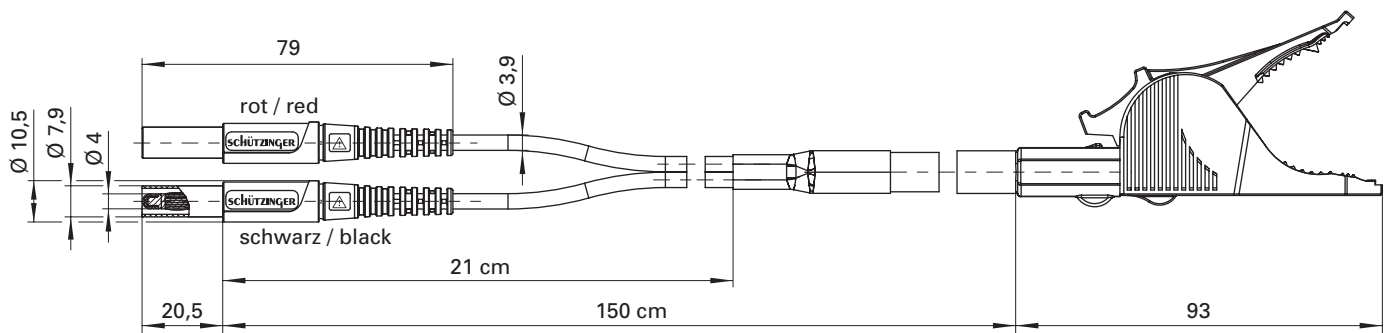

Kelvin-Messleitung

- 2 Sicherheits-Federkorbstecker konfektioniert an hochflexibler, doppelt-isolierter PVC-Leitung 1 mm² und Sicherheits-Kelvinklemme
- diese Kelvin-Messleitung wurde speziell für Vierleitermessungen entwickelt
- Sicherheits-Kelvinklemme mit Klemmbereich Ø 30 mm
- den Warnhinweis WH 019 finden Sie unter www.schuetzinger.de

Best.-Nr.

KML 7460 / SAK / 1 / ..(Länge)

- Leitung 1 mm²
PVC-doppelt-isoliert
- Kontaktteile **vernickelt**
- Isolierteile PA 6.6 (Polyamid)
- **Farben** siehe Tabelle

Kelvin measuring lead

- 2 safety lamella-basket plugs assembled on highly flexible, double-insulated PVC cable 1 mm² and safety kelvin clip
- this kelvin measuring lead has been especially developed for four-wire measurement
- safety kelvin clip with grips up to Ø 30 mm
- please visit www.schuetzinger.de to find the warning notice WH 019

Order No.

KML 7460 / SAK / 1 / ..(length)

- cable 1 mm²
PVC double-insulated
- contact parts **nickel-plated**
- insulation PA 6.6 (Polyamid)
- **colours** see table

WH 019

WH 019

Allgemeine Angaben		General information	
Best.-Nr. ¹⁾	KML 7460 / SAK / 1 / ..(Länge) Kontaktteile vernickelt	Order No. ¹⁾	KML 7460 / SAK / 1 / ..(length) contact parts nickel-plated
Farben	schwarz/rot	colours	black/red
Längen	150 cm, 250 cm	lengths	150 cm, 250 cm
Technische Daten		Technical data	
Leitung	PVC-doppelt-isol. 1 mm ²	cable	PVC double-insul. 1 mm ²
Durchgangswiderstand	100 mΩ	transition resistance	100 mΩ
Bemessungsspannung ²⁾	30 V _{AC} / 60 V _{DC}	rated voltage ²⁾	30 V _{AC} / 60 V _{DC}
Bemessungsstrom ²⁾	10 A per Leitung	rated current ²⁾	10 A per lead
Temperatur-Einsatzbereich	von -10 °C bis +80 °C	operating temperature	from -10 °C to +80 °C