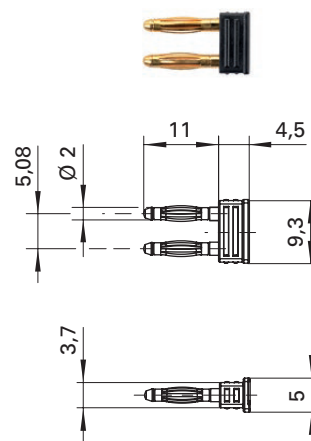

**Kurzschlussstecker**

- isoliert in Gehäuse eingespritzt
- niedrige Bauform

**Best.-Nr.**

**KURZ 6730/5.08-2 IG Ni/..(Farbe)**

- Kontaktteile **vernickelt**
- Isolierteile PA 6.6 (Polyamid)
- **Farben** siehe Tabelle

**Best.-Nr.**

**KURZ 6730/5.08-2 IG Au/..(Farbe)**

- Kontaktteile **vergoldet**
- Isolierteile PA 6.6 (Polyamid)
- **Farben** siehe Tabelle

**Connecting plug**

- moulded insulation
- low design

**Order No.**

**KURZ 6730/5.08-2 IG Ni/..(colour)**

- contact parts **nickel-plated**
- insulation PA 6.6 (Polyamid)
- **colours** see table

**Order No.**

**KURZ 6730/5.08-2 IG Au/..(colour)**

- contact parts **gold-plated**
- insulation PA 6.6 (Polyamid)
- **colours** see table

Allgemeine Angaben		General information	
Best.-Nr. <sup>1)</sup>	KURZ 6730/5.08-2 IG Ni/..(Farbe) Kontaktteile vernickelt	Order No. <sup>1)</sup>	KURZ 6730/5.08-2 IG Ni/..(colour) contact parts nickel-plated
	KURZ 6730/5.08-2 IG Au/..(Farbe) Kontaktteile vergoldet		KURZ 6730/5.08-2 IG Au/..(colour) contact parts gold-plated
Farben	schwarz, weiß	colours	black, white
Technische Daten		Technical data	
Anschluss	–	terminal	–
Durchgangswiderstand <sup>4)</sup>	5 m Ω      3 m Ω	transition resistance <sup>4)</sup>	5 m Ω      3 m Ω
Bemessungsspannung <sup>2)</sup>	30 V <sub>AC</sub> / 60 V <sub>DC</sub>	rated voltage <sup>2)</sup>	30 V <sub>AC</sub> / 60 V <sub>DC</sub>
Bemessungsstrom <sup>2)</sup>	12 A	rated current <sup>2)</sup>	12 A
Temperatur-Einsatzbereich	von -40 °C bis +90 °C	operating temperatur	from -40 °C to +90 °C