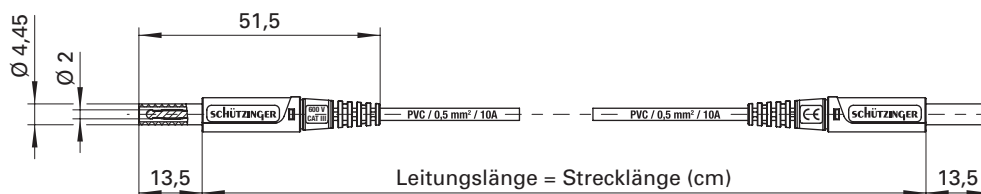

Sicherheits-Messleitung

- 2 Sicherheits-Federkorbstecker konfektioniert an hochflexibler, doppelt-isolierter PVC-Leitung 0,5 mm²

Best.-Nr.

MSFK A301/0.5/..(Länge)/..(Farbe)

- Leitung 0,5 mm², PVC-doppelt-isoliert
- Kontaktteile **vernickelt**
- Griffhülsen PA 6.6 (Polyamid)
- **Farben** siehe Tabelle

Safety measuring lead

- 2 safety lamella-basket plugs, assembled on highly flexible, double insulated PVC cable 0.5 mm²

Order No.

MSFK A301/0.5/..(length)/..(colour)

- cable 0.5 mm², PVC double-insulated
- contact parts **nickel-plated**
- sleeves PA 6.6 (Polyamid)
- **colours** see table

Allgemeine Angaben		General information	
Best.-Nr. ¹⁾	MSFK A301/0.5/..(Länge)/..(Farbe) Kontaktteile vernickelt	Order No. ¹⁾	MSFK A301/0.5/..(length)/..(colour) contact parts nickel-plated
Farben	schwarz, rot	colours	black, red
Längen	10 cm, 25 cm, 50 cm, 75 cm, 100 cm	lengths	10 cm, 25 cm, 50 cm, 75 cm, 100 cm
Technische Daten		Technical data	
Leitung	PVC-doppelt-isol. 0,5 mm ²	cable	PVC double-insul. 0.5 mm ²
Durchgangswiderstand ⁴⁾	4 mΩ, 9 mΩ, 17 mΩ, 25 mΩ, 32 mΩ	transition resistance ⁴⁾	4 mΩ, 9 mΩ, 17 mΩ, 25 mΩ, 32 mΩ
Bemessungsspannung ²⁾	600 V CAT III	rated voltage ²⁾	600 V CAT III
Bemessungsstrom ²⁾	10 A	rated current ²⁾	10 A
Temperatur-Einsatzbereich	von -10 °C bis +90 °C	operating temperature	from -10 °C to +90 °C