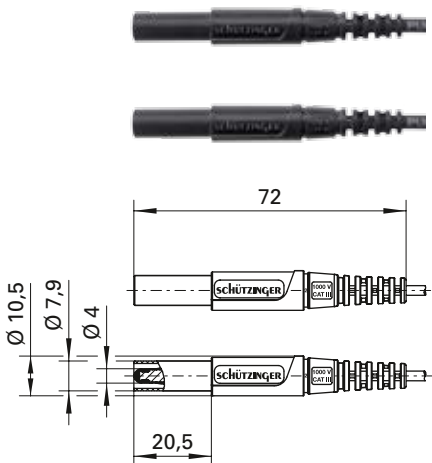

Sicherheits-Messleitung

- 2 Sicherheits-Federkorbstecker konfektioniert an hochflexibler, doppelt-isolierter PVC-Leitung 1 mm²

Best.-Nr.

MSFK 30 / 1 / ..(Länge) / ..(Farbe)

- Leitung 1 mm² PVC-doppelt-isoliert
- Kontaktteile **vernickelt**
- Griffhülsen PA 6.6 (Polyamid)
- **Farben** siehe Tabelle

Safety measuring lead

- 2 safety lamella-basket plugs, assembled on highly flexible double-insulated PVC cable 1 mm²

Order No.

MSFK 30 / 1 / ..(length) / ..(colour)

- cable 1 mm² PVC double-insulated
- contact parts **nickel-plated**
- sleeves PA 6.6 (Polyamid)
- **colours** see table

Ø 4 Sicherheit Ø 4 safety

Sicherheits-Messleitung

- 2 Sicherheits-Federkorbstecker konfektioniert an hochflexibler, doppelt-isolierter PVC-Leitung 1 mm²

Best.-Nr.

MSFK A341 / 1 / ..(Länge) / ..(Farbe)

- Leitung 1 mm² PVC-doppelt-isoliert
- Kontaktteile **vernickelt**
- Griffhülsen PA 6.6 (Polyamid)
- **Farben** siehe Tabelle

Safety measuring lead

- 2 safety lamella-basket plugs, assembled on highly flexible double-insulated PVC cable 1 mm²

Order No.

MSFK A341 / 1 / ..(length) / ..(colour)

- cable 1 mm² PVC double-insulated
- contact parts **nickel-plated**
- sleeves PA 6.6 (Polyamid)
- **colours** see table