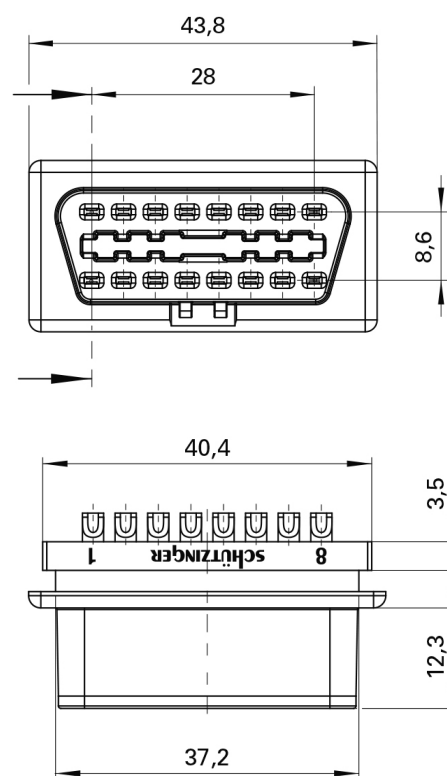

## OBD-II-Buchse

- OBD-Buchse 12V mit Lötpins und Lötanschluss für Litzendurchmesser bis max. Ø 1,3 mm
- zum Verlöten mit einer Platine

## OBD II socket

- OBD socket 12V with solder pin and solder terminal for wire strand up to Ø 1.3 mm
- for soldering up to PCB

### Order No. OBDBU 7632 Au / 12V / SW

- contact parts **gold-plated**
- **colours** see table

Automotive

Allgemeine Angaben		General information	
Best.-Nr.	OBDBU 7632 Au / 12V / SW Kontakteile vergoldet	Order No.	OBDBU 7632 Au / 12V / SW contact parts gold-plated
Farben	schwarz	colours	black
Gehäuse	PA 6.6 (Polyamid) UL94 – V2	housing	PA 6.6 (Polyamid) UL94 – V2
Technische Daten		Technical data	
Anschluss	Lötpin Ø 1,3 mm	terminal	solder pin Ø 1.3 mm
Bemessungsspannung <sup>2)</sup>	12 V	rated voltage <sup>2)</sup>	12 V
Bemessungsstrom <sup>2)</sup>	10 A	rated current <sup>2)</sup>	10 A
Steckzyklen	5000	mating cycles	5000
Betriebstemperatur	von -25 °C bis +85 °C	operating temperature	from -25 °C to +85 °C