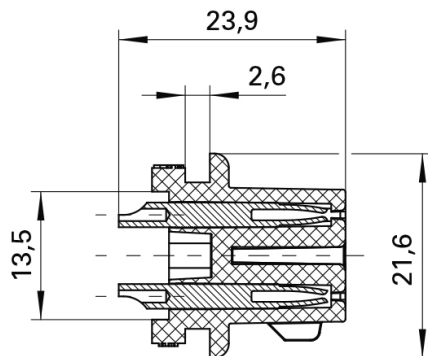

## OBD-II-Buchse

- OBD-Buchse 12V mit Lötpins und Lötanschluss für Litzendurchmesser bis max. Ø 1,3 mm
- zum Verlöten mit einer Platine

## OBD II socket

- OBD socket 12V with solder pin and solder terminal for wire strand up to Ø 1.3 mm
- for soldering up to PCB

### Order No. OBDBU 7632 Au / 12V / SW

- contact parts **gold-plated**
- **colours** see table

Automotive

Allgemeine Angaben		General information	
Best.-Nr.	OBDBU 7632 Au / 12V / SW Kontakteile vergoldet	Order No.	OBDBU 7632 Au / 12V / SW contact parts gold-plated
Farben	schwarz	colours	black
Gehäuse	PA 6.6 (Polyamid) UL94 – V2	housing	PA 6.6 (Polyamid) UL94 – V2
Technische Daten		Technical data	
Anschluss	Lötpin Ø 1,3 mm	terminal	solder pin Ø 1.3 mm
Bemessungsspannung <sup>2)</sup>	12 V	rated voltage <sup>2)</sup>	12 V
Bemessungsstrom <sup>2)</sup>	10 A	rated current <sup>2)</sup>	10 A
Steckzyklen	5000	mating cycles	5000
Betriebstemperatur	von -25 °C bis +85 °C	operating temperature	from -25 °C to +85 °C