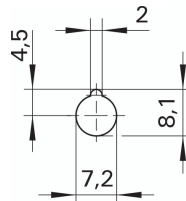

Polklemme

- Steckanschluss Ø 4 mm
- mit radialem Kabel-Schnellanschluss Ø 2 mm
- mit unverlierbarem Kopf

Best.-Nr. POL 1994 Ni / ..(Farbe)

- Kontaktteile **vernickelt**
- Isolierteile POM (Polypropylen)
- **Farben** siehe Tabelle
- Montagebohrung

**Terminal post**

- socket Ø 4 mm
- with radial cable quick-terminal Ø 2 mm
- with captive head

Order No. POL 1994 Ni / ..(colour)

- contact parts **nickel-plated**
- insulation POM (Polypropylene)
- **colours** see table
- hole

| Allgemeine Angaben | | General information | |
|---|--|-----------------------------|---|
| Best.-Nr. ¹⁾ | POL 1994 Ni / ..(Farbe) Kontaktteile vernickelt | Order No. ¹⁾ | POL 1994 Ni / ..(colour) contact parts nickel-plated |
| Farben | rot, schwarz | colours | black, red |
| Technische Daten | | Technical data | |
| Anschluss | Lötanschluss, Lötöse oder Kabelschuh | terminal | solder terminal, solder lug or cable lug |
| Durchgangswiderstand | 30 mΩ | transition resistance | 30 mΩ |
| Bemessungsspannung ²⁾ | 30 V _{AC} / 60 V _{DC} | rated voltage ²⁾ | 30 V _{AC} / 60 V _{DC} |
| Bemessungsstrom ²⁾ | 30 A | rated current ²⁾ | 30 A |
| Temperatur-Einsatzbereich | von -20 °C bis +80 °C | operating temperature | from -20 °C to +80 °C |
| Anzugsdrehmoment der Befestigungsmutter | 200 Ncm | max. torque fastening nut | 200 Ncm |