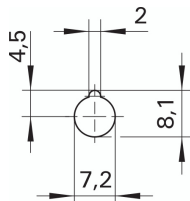

Polklemme

- Steckanschluss Ø 4 mm
- mit radialem Kabel-Schnellanschluss Ø 2 mm
- mit unverlierbarem Kopf

Best.-Nr. POL 1994 Ni / ..(Farbe)

- Kontaktteile **vernickelt**
- Isolierteile POM (Polypropylen)
- **Farben** siehe Tabelle
- Montagebohrung

**Terminal post**

- socket Ø 4 mm
- with radial cable quick-terminal Ø 2 mm
- with captive head

Order No. POL 1994 Ni / ..(colour)

- contact parts **nickel-plated**
- insulation POM (Polypropylene)
- **colours** see table
- hole

| Allgemeine Angaben | | General information | |
|---|--|-----------------------------|---|
| Best.-Nr. ¹⁾ | POL 1994 Ni / ..(Farbe) Kontaktteile vernickelt | Order No. ¹⁾ | POL 1994 Ni / ..(colour) contact parts nickel-plated |
| Farben | rot, schwarz | colours | black, red |
| Technische Daten | | Technical data | |
| Anschluss | Lötanschluss, Lötöse oder Kabelschuh | terminal | solder terminal, solder lug or cable lug |
| Durchgangswiderstand | 30 mΩ | transition resistance | 30 mΩ |
| Bemessungsspannung ²⁾ | 30 V _{AC} / 60 V _{DC} | rated voltage ²⁾ | 30 V _{AC} / 60 V _{DC} |
| Bemessungsstrom ²⁾ | 30 A | rated current ²⁾ | 30 A |
| Temperatur-Einsatzbereich | von -20 °C bis +80 °C | operating temperature | from -20 °C to +80 °C |
| Anzugsdrehmoment der Befestigungsmutter | 200 Ncm | max. torque fastening nut | 200 Ncm |