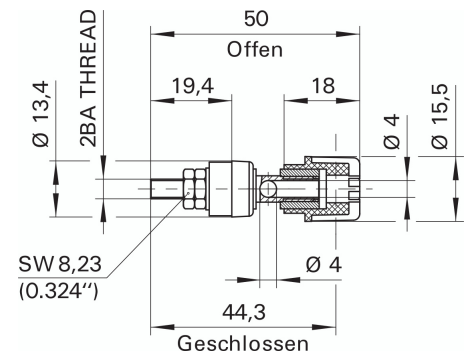

Polklemme

- Steckanschluss Ø 4 mm
- mit radialem Kabel-Schnellanschluss Ø 2 mm
- mit unverlierbarem Kopf

Best.-Nr. POL 1994 Ni / ..(Farbe)

- Kontaktteile **vernickelt**
- Isolierteile POM (Polypropylen)
- **Farben** siehe Tabelle
- Montagebohrung

**Terminal post**

- socket Ø 4 mm
- with radial cable quick-terminal Ø 2 mm
- with captive head

Order No. POL 1994 Ni / ..(colour)

- contact parts **nickel-plated**
- insulation POM (Polypropylene)
- **colours** see table
- hole

| Allgemeine Angaben | | General information | |
|---|--|-----------------------------|---|
| Best.-Nr. ¹⁾ | POL 1994 Ni / ..(Farbe) Kontaktteile vernickelt | Order No. ¹⁾ | POL 1994 Ni / ..(colour) contact parts nickel-plated |
| Farben | rot, schwarz | colours | black, red |
| Technische Daten | | Technical data | |
| Anschluss | Lötanschluss, Lötöse oder Kabelschuh | terminal | solder terminal, solder lug or cable lug |
| Durchgangswiderstand | 30 mΩ | transition resistance | 30 mΩ |
| Bemessungsspannung ²⁾ | 30 V _{AC} / 60 V _{DC} | rated voltage ²⁾ | 30 V _{AC} / 60 V _{DC} |
| Bemessungsstrom ²⁾ | 30 A | rated current ²⁾ | 30 A |
| Temperatur-Einsatzbereich | von -20 °C bis +80 °C | operating temperature | from -20 °C to +80 °C |
| Anzugsdrehmoment der Befestigungsmutter | 200 Ncm | max. torque fastening nut | 200 Ncm |