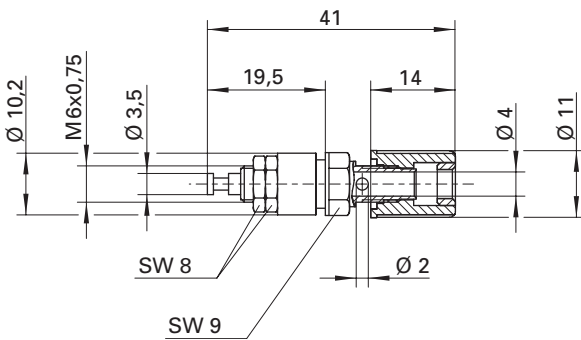

Polklemme

- Buchse ø 4 mm
- mit radialem Kabel-Schnellanschluss ø 2 mm
- mit unverlierbarem Kopf

Best.-Nr. POL 6718/..(Farbe)

- Kontaktwerkstoff **Messing**
- Kontaktteile **vernickelt**
- Isolierteile **POM**
(Polyoxymethylen)
- **Farben** siehe Tabelle

Terminal post

- Socket ø 4 mm
- with radial cable quick connector ø 2 mm
- with undetachable head

Order No. POL 6718/..(colour)

- contact material **brass**
- contact parts **nickel-plated**
- insulation parts **POM**
(polyoxymethylene)
- **colours** see table

| Allgemeine Angaben | | General information | |
|---------------------------|--|-----------------------|---|
| Bestell.-Nr. | POL 6718 / ..(Farbe) Kontaktteile vernickelt | Order No. | POL 6718 / ..(colour) contact parts nickel-plated |
| Farben ¹⁾ | schwarz, rot, blau, gelb, grün | colours ¹⁾ | black, red, blue, yellow, green |
| Technische Daten | | Technical data | |
| Anschluss | Lötanschluss, Lötöse oder Kabelschuh, M6 x 0,75 | terminal | solder connection, soldering loop or cable lug, nut 6 x 0.75 |
| Durchgangswiderstand | < 20 mΩ | transition resistance | < 20 mΩ |
| Bemessungsspannung | 33 VAC / 70 VDC | rated voltage | 33 VAC / 70 VDC |
| Bemessungsstrom | 36 A | rated current | 36 A |
| Temperatur-Einsatzbereich | von -20 °C bis +80 °C | operating temperature | from -20 °C to +80 °C |