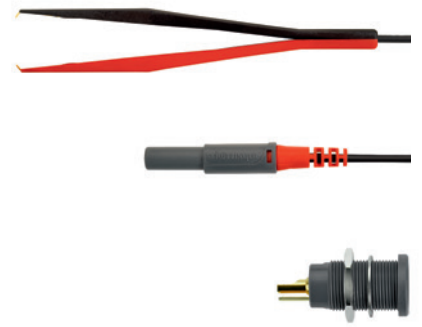

## Kelvin-Starter-Set

**Best.-Nr.**

**SET 8369 / KML-KBU**

• **Farben** siehe Tabelle

**KML 7848 Au / PZ / 150 / ..(Farbe)**

• 2 Kelvin-Messleitungen mit Pinzette und Sicherheits-Federkorbstecker

**KBU 7992 L Au / ..(Farbe)**

## Kelvin starter set

**Order No.**

**SET 8369 / KML-KBU**

• **colours** see table

**KML 7848 Au / PZ / 150 / ..(colour)**

• 2 kelvin measuring leads with tweezers and safety lamella-basket plug

**KBU 7992 L Au / ..(colour)**

• 2 kelvin threaded sockets

Please see product data sheets for further technical details.

Kelvin

| SET 8369 / KML-KBU besteht aus:    |                           | SET 8369 / KML-KBU includes:       |                           |
|------------------------------------|---------------------------|------------------------------------|---------------------------|
| Teilebezeichnung                   | Stückzahl und Farbe       | Part description                   | Quantity and colour       |
| KML 7848 Au / PZ / 150 / ..(Farbe) | 1x schwarz, 1x rot        | KML 7848 Au / PZ / 150 / ..(Farbe) | 1x black, 1x red          |
| KBU 7992 L Au / ..(Farbe)          | 1x schwarz, 1x rot        | KBU 7992 L Au / ..(Farbe)          | 1x black, 1x red          |
| <b>Best.-Nr. <sup>1)</sup></b>     | <b>SET 8369 / KML-KBU</b> | <b>Order No. <sup>1)</sup></b>     | <b>SET 8369 / KML-KBU</b> |