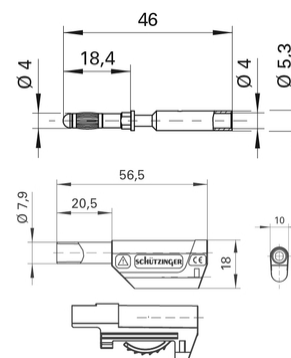

Sicherheits-Federkorbstecker

- gerade, mit axialer Zusteckbuchse, Lötanschluss bis 2,5 mm² Leitungsquerschnitt
- schmalere Bauform - Rastermaß 10 mm
- mit Griffhülse, unmontiert
- die Griffhülse besteht aus UL-gelistetem Material
- **Weiterentwicklung unseres Sicherheits-Federkorbsteckers SFK 40 L**
- für eine fachgerechte Anwendung unserer Produkte müssen die Sicherheitshinweise in unserem Katalog beachtet werden

Best.-Nr. SFK 8500 L Ni / AS / ..(Farbe)

- Kontaktteile **vernickelt**
- Griffhülsen **PA 6.6 (UL94-V2)**
- für Leitungsquerschnitt bis 2,5 mm²
- für Leitungsdurchmesser bis 4 mm
- **Farben** siehe Tabelle

Best.-Nr. SFK 8500 L Au / AS / ..(Farbe)

- wie oben, jedoch
- Kontaktteile **vergoldet**
- **Farben** siehe Tabelle

Safety lamella-basket plug

- straight, with inline socket and solder terminal for cables up to 2.5 mm²
- slim design - grid dimension 10 mm
- with sleeve, unassembled
- the sleeve is composed of UL-listed material
- **further development of our safety lamella-basket plug SFK 40 L**
- for a professional use of our products, the safety instructions in our catalogue must be observed

Order No. SFK 8500 L Ni / AS / ..(colour)

- contact parts **nickel-plated**
- sleeves **PA 6.6 (UL94-V2)**
- for wire cross-section up to 2.5 mm²
- for cable diameter up to 4 mm
- **colours** see table

Order No. SFK 8500 L Au / AS / ..(colour)

- as above
- contact parts **gold-plated**
- **colours** see table

Ø 4 mm Sicherheit Ø 4 mm safety

Allgemeine Angaben		General information	
Best.-Nr. ^{1) 15)}	SFK 8500 L Ni / AS / ..(Farbe) Kontaktteile vernickelt	Order No. ^{1) 15)}	SFK 8500 L Ni / AS / ..(colour) contact parts nickel-plated
	SFK 8500 L Au / AS / ..(Farbe) Kontaktteile vergoldet		SFK 8500 L Au / AS / ..(colour) contact parts gold-plated
Farben	schwarz, rot, blau, gelb, grün, grau, braun, weiß, orange, violett	colours	black, red, blue, yellow, green, grey, brown, white, orange, purple
Technische Daten		Technical data	
Anschluss	löten bis 2,5 mm²	terminal	solder up to 2.5 mm²
Griffhülse für Leitung	bis Ø 4 mm	sleeve for cable	up to Ø 4 mm
Durchgangswiderstand ⁴⁾	3 mΩ / 2 mΩ	transition resistance ⁴⁾	3 mΩ / 2 mΩ
Bemessungsspannung ^{2) 25)}	1000 V CAT II	rated voltage ^{2) 25)}	1000 V CAT II
Bemessungsstrom ^{2) 25)}	32 A	rated current ^{2) 25)}	32 A
Betriebstemperatur	von -25 °C bis +80 °C	operating temperature	from -25 °C to +80 °C

¹⁾ andere Kontaktflächen und Farben auf Anfrage

²⁾ bei normalen Umgebungstemperaturen

³⁾ abhängig von der Kontaktfläche

⁴⁾ bleifreie Ausführung auf Anfrage

²⁵⁾ Die Sicherheit des Produkts ist nur bei Einbau / Anwendung durch qualifiziertes Fachpersonal gewährleistet.

Die Sicherheitsbestimmungen der IEC EN 61010-031 für handgehaltenes Messzubehör sind auch bei

www.schuetzinger.de

¹⁾ other contact platings and colours on request

²⁾ at normal ambient temperatures

³⁾ depending on contact plating

⁴⁾ lead-free alternative on request

assembly.