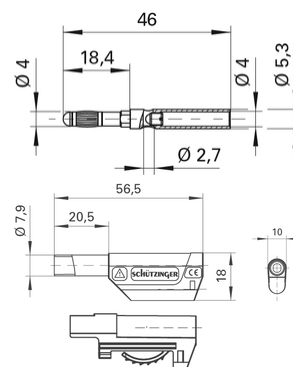

Sicherheits-Federkorbstecker

- gerade, mit axialer Zusteckbuchse, Schraubanschluss bis 2,5 mm² Leitungsquerschnitt
- schmalere Bauform - Rastermaß 10 mm
- mit Griffhülse, unmontiert
- die Griffhülse besteht aus UL-gelistetem Material
- **Weiterentwicklung unseres Sicherheits-Federkorbsteckers SFK 40 S**
- für eine fachgerechte Anwendung unserer Produkte müssen die Sicherheitshinweise in unserem Katalog beachtet werden

Best.-Nr. SFK 8500 S Ni / AS / ..(Farbe)

- Kontaktteile **vernickelt**
- Griffhülsen PA 6.6 (UL94-V2)
- für Leitungsquerschnitt bis 2,5 mm²
- für Leitungsdurchmesser bis 4 mm
- **Farben** siehe Tabelle

Best.-Nr. SFK 8500 S Au / AS / ..(Farbe)

- wie oben, jedoch
- Kontaktteile **vergoldet**
- **Farben** siehe Tabelle

Safety lamella-basket plug

- straight, with inline socket and screw terminal for cables up to 2.5 mm²
- slim design - grid dimension 10 mm
- with sleeve, unassembled
- the sleeve is composed of UL-listed material
- **further development of our safety lamella-basket plug SFK 40 S**
- for a professional use of our products, the safety instructions in our catalogue must be observed

Order No. SFK 8500 S Ni / AS / ..(colour)

- contact parts **nickel-plated**
- sleeves PA 6.6 (UL94-V2)
- for wire cross-section up to 2.5 mm²
- for cable diameter up to 4 mm
- **colours** see table

Order No. SFK 8500 S Au / AS / ..(colour)

- as above
- contact parts **gold-plated**
- **colours** see table

Ø 4 mm Sicherheit Ø 4 mm safety

Allgemeine Angaben		General information	
Best.-Nr. ^{1) 15)}	SFK 8500 S Ni / AS / ..(Farbe) Kontaktteile vernickelt	Order No. ^{1) 15)}	SFK 8500 S Ni / AS / ..(colour) contact parts nickel-plated
	SFK 8500 S Au / AS / ..(Farbe) Kontaktteile vergoldet		SFK 8500 S Au / AS / ..(colour) contact parts gold-plated
Farben	schwarz, rot, blau, gelb, grün, grau, braun, weiß, orange, violett	colours	black, red, blue, yellow, green, grey, brown, white, orange, purple
Technische Daten		Technical data	
Anschluss	schrauben bis 2,5 mm²	terminal	screw up to 2.5 mm²
Griffhülse für Leitung	bis Ø 4 mm	sleeve for cable	up to Ø 4 mm
Durchgangswiderstand ⁴⁾	3 mΩ / 2 mΩ	transition resistance ⁴⁾	3 mΩ / 2 mΩ
Bemessungsspannung ^{2) 25)}	1000 V CAT II	rated voltage ^{2) 25)}	1000 V CAT II
Bemessungsstrom ^{2) 25)}	32 A	rated current ^{2) 25)}	32 A
Betriebstemperatur	von -25 °C bis +80 °C	operating temperature	from -25 °C to +80 °C

¹⁾ andere Kontaktflächen und Farben auf Anfrage

²⁾ bei normalen Umgebungstemperaturen

³⁾ abhängig von der Kontaktfläche

⁴⁾ bleifreie Ausführung auf Anfrage

²⁵⁾ Die Sicherheit des Produkts ist nur bei Einbau / Anwendung durch qualifiziertes Fachpersonal gewährleistet.

Die Sicherheitsbestimmungen der IEC EN 61010-031 für handgehaltenes Messzubehör sind auch bei

¹⁾ other contact platings and colours on request

²⁾ at normal ambient temperatures

³⁾ depending on contact plating

⁴⁾ lead-free alternative on request

²⁵⁾ The safety of the products is only guaranteed by installation / application by qualified specialists. The safety regulations of IEC EN 61010-031 for hand-held measuring accessories must also be observed during self-assembly.