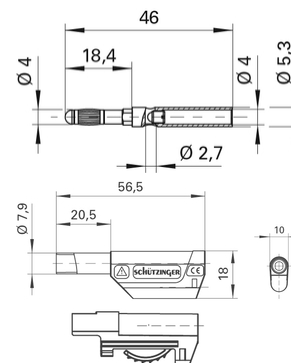

Sicherheits-Federkorbstecker

- gerade, mit axialer Zusteckbuchse, Schraubanschluss bis 2,5 mm² Leitungsquerschnitt
- schmalere Bauform - Rastermaß 10 mm
- mit Griffhülse, unmontiert
- die Griffhülse besteht aus UL-gelistetem Material
- **Weiterentwicklung unseres Sicherheits-Federkorbsteckers SFK 40 S**
- für eine fachgerechte Anwendung unserer Produkte müssen die Sicherheitshinweise in unserem Katalog beachtet werden

Best.-Nr. SFK 8500 S Ni / AS / ..(Farbe)

- Kontaktteile **vernickelt**
- Griffhülsen PA 6.6 (UL94-V2)
- für Leitungsquerschnitt bis 2,5 mm²
- für Leitungsdurchmesser bis 4 mm
- **Farben** siehe Tabelle

Best.-Nr. SFK 8500 S Au / AS / ..(Farbe)

- wie oben, jedoch
- Kontaktteile **vergoldet**
- **Farben** siehe Tabelle

Safety lamella-basket plug

- straight, with inline socket and screw terminal for cables up to 2.5 mm²
- slim design - grid dimension 10 mm
- with sleeve, unassembled
- the sleeve is composed of UL-listed material
- **further development of our safety lamella-basket plug SFK 40 S**
- for a professional use of our products, the safety instructions in our catalogue must be observed

Order No. SFK 8500 S Ni / AS / ..(colour)

- contact parts **nickel-plated**
- sleeves PA 6.6 (UL94-V2)
- for wire cross-section up to 2.5 mm²
- for cable diameter up to 4 mm
- **colours** see table

Order No. SFK 8500 S Au / AS / ..(colour)

- as above
- contact parts **gold-plated**
- **colours** see table

Ø 4 mm Sicherheit Ø 4 mm safety

Allgemeine Angaben		General information	
Best.-Nr. ^{1) 15)}	SFK 8500 S Ni / AS / ..(Farbe) Kontaktteile vernickelt	Order No. ^{1) 15)}	SFK 8500 S Ni / AS / ..(colour) contact parts nickel-plated
	SFK 8500 S Au / AS / ..(Farbe) Kontaktteile vergoldet		SFK 8500 S Au / AS / ..(colour) contact parts gold-plated
Farben	schwarz, rot, blau, gelb, grün, grau, braun, weiß, orange, violett	colours	black, red, blue, yellow, green, grey, brown, white, orange, purple
Technische Daten		Technical data	
Anschluss	schrauben bis 2,5 mm²	terminal	screw up to 2.5 mm²
Griffhülse für Leitung	bis Ø 4 mm	sleeve for cable	up to Ø 4 mm
Durchgangswiderstand ⁴⁾	3 mΩ / 2 mΩ	transition resistance ⁴⁾	3 mΩ / 2 mΩ
Bemessungsspannung ^{2) 25)}	1000 V CAT II	rated voltage ^{2) 25)}	1000 V CAT II
Bemessungsstrom ^{2) 25)}	32 A	rated current ^{2) 25)}	32 A
Betriebstemperatur	von -25 °C bis +80 °C	operating temperature	from -25 °C to +80 °C

¹⁾ andere Kontaktflächen und Farben auf Anfrage

²⁾ bei normalen Umgebungstemperaturen

³⁾ abhängig von der Kontaktfläche

⁴⁾ bleifreie Ausführung auf Anfrage

²⁵⁾ Die Sicherheit des Produkts ist nur bei Einbau / Anwendung durch qualifiziertes Fachpersonal gewährleistet.

Die Sicherheitsbestimmungen der IEC EN 61010-031 für handgehaltenes Messzubehör sind auch bei

www.schuetzinger.de

¹⁾ other contact platings and colours on request

²⁾ at normal ambient temperatures

³⁾ depending on contact plating

⁴⁾ lead-free alternative on request

assembly.