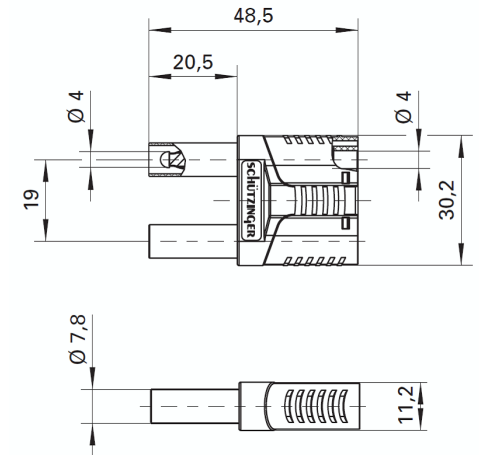

Sicherheits-Kurzschlussstecker

- berührungsgeschützt
- mit axialen Messbuchsen Ø 4 mm

Best.-Nr. **SKURZ 6100 / 19 – 4 IG 2MB Ni /**
..(Farbe)

- Kontaktteile **vernickelt**
- Isolierteile PA 6.6 (Polyamid)
- **Farben** siehe Tabelle

Safety connecting plug

- moulded insulation
- with rear sockets Ø 4 mm

Order No. **SKURZ 6100 / 19 – 4 IG 2MB Ni /**
..(colour)

- contact parts **nickel-plated**
- insulation PA 6.6 (Polyamid)
- **colours** see table

Ø 4 Sicherheit Ø 4 safety

Allgemeine Angaben		General information	
Best.-Nr. ¹⁾	SKURZ 6100 / 19 – 4 IG 2MB Ni / ..(Farbe) Kontaktteile vernickelt	Order No. ¹⁾	SKURZ 6100 / 19 – 4 IG 2MB Ni / ..(colour) contact parts nickel-plated
Farben	schwarz, rot, blau, gelb, grün, grau, braun, weiß, orange, grüngelb	colours	black, red, blue, yellow, green, grey, brown, white, orange, green-yellow
Technische Daten		Technical data	
Anschluss	Sicherheits-Messbuchse (2x)	terminal	safety rear socket (2x)
Durchgangswiderstand	8 mΩ	transition resistance	8 mΩ
Bemessungsspannung ²⁾	1000 V CAT II	rated voltage ²⁾	1000 V CAT II
Bemessungsstrom ²⁾	32 A	rated current ²⁾	32 A
Temperatur-Einsatzbereich	von -25 °C bis +80 °C	operating temperature	from -25 °C to +80 °C