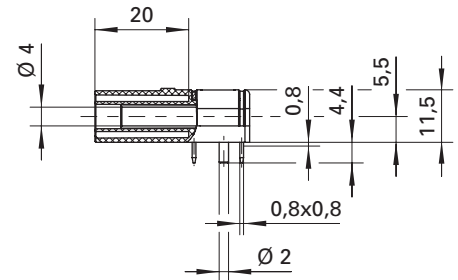

Sicherheits-Winkeleinbaubuchse

- Winkeleinbaubuchse für Leiterplattenmontage
- Steckanschluss Ø 4 mm

Best.-Nr. SWEB 8094 Au / ..(Farbe)

- Kontaktteile **vergoldet**
- Kontakte zur Printplattenmontage **verzinkt**
- Isolierteil PA 6.6 (Polyamid)
- **Farben** siehe Tabelle

Lochbild für Leiterplatten-Layout

Safety angled socket

- angled safety socket for fixture on PCB
- socket Ø 4 mm

Order No. SWEB 8094 Au / ..(colour)

- contact parts **gold-plated**
- contact parts for fixture PCB **tin-plated**
- insulation PA 6.6 (Polyamid)
- **colours** see table

hole pattern for PCB layout

Allgemeine Angaben		General information	
Best.-Nr. ¹⁾	SWEB 8094 Au / ..(Farbe) Kontaktteile vergoldet	Order No. ¹⁾	SWEB 8094 Au / ..(colour) contact parts gold-plated
Farben	schwarz, rot, blau, gelb, grün, grau, weiß, violett	colours	black, red, blue, yellow, green, grey, white, purple
Technische Daten		Technical data	
Anschluss	Leiterplatte	terminal	PCB
Durchgangswiderstand	10 mΩ	transition resistance	10 mΩ
Bemessungsspannung ²⁾	1000 V CAT III	rated voltage ²⁾	1000 V CAT III
Bemessungsstrom ²⁾	24 A	rated current ²⁾	24 A
Temperatur-Einsatzbereich	von -25 °C bis +80 °C	operating temperature	from -25 °C to +80 °C