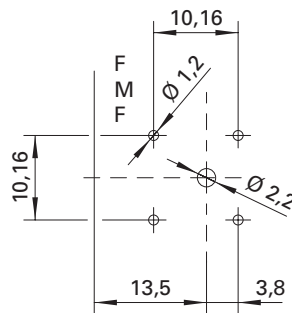

Sicherheits-Winkeleinbaubuchse

- Winkeleinbaubuchse für Leiterplattenmontage
- Steckanschluss Ø 4 mm

Best.-Nr. SWEB 8094 Au / ..(Farbe)

- Kontaktteile **vergoldet**
- Kontakte zur Printplattenmontage **verzinkt**
- Isolierteil PA 6.6 (Polyamid)
- **Farben** siehe Tabelle

Lochbild für Leiterplatten-Layout

Safety angled socket

- angled safety socket for fixture on PCB
- socket Ø 4 mm

Order No. SWEB 8094 Au / ..(colour)

- contact parts **gold-plated**
- contact parts for fixture PCB **tin-plated**
- insulation PA 6.6 (Polyamid)
- **colours** see table

hole pattern for PCB layout

Allgemeine Angaben		General information	
Best.-Nr. ¹⁾	SWEB 8094 Au / ..(Farbe) Kontaktteile vergoldet	Order No. ¹⁾	SWEB 8094 Au / ..(colour) contact parts gold-plated
Farben	schwarz, rot, blau, gelb, grün, grau, weiß, violett	colours	black, red, blue, yellow, green, grey, white, purple
Technische Daten		Technical data	
Anschluss	Leiterplatte	terminal	PCB
Durchgangswiderstand	10 mΩ	transition resistance	10 mΩ
Bemessungsspannung ²⁾	1000 V CAT III	rated voltage ²⁾	1000 V CAT III
Bemessungsstrom ²⁾	24 A	rated current ²⁾	24 A
Temperatur-Einsatzbereich	von -25 °C bis +80 °C	operating temperature	from -25 °C to +80 °C