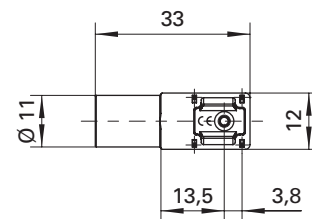

Sicherheits-Winkeleinbaubuchse

- Winkeleinbaubuchse für Leiterplattenmontage
- Steckanschluss Ø 4 mm

Best.-Nr. SWEB 8094 Au / ..(Farbe)

- Kontaktteile **vergoldet**
- Kontakte zur Printplattenmontage **verzinkt**
- Isolierteil PA 6.6 (Polyamid)
- **Farben** siehe Tabelle

Lochbild für Leiterplatten-Layout

Safety angled socket

- angled safety socket for fixture on PCB
- socket Ø 4 mm

Order No. SWEB 8094 Au / ..(colour)

- contact parts **gold-plated**
- contact parts for fixture PCB **tin-plated**
- insulation PA 6.6 (Polyamid)
- **colours** see table

hole pattern for PCB layout

Allgemeine Angaben		General information	
Best.-Nr. ¹⁾	SWEB 8094 Au / ..(Farbe) Kontaktteile vergoldet	Order No. ¹⁾	SWEB 8094 Au / ..(colour) contact parts gold-plated
Farben	schwarz, rot, blau, gelb, grün, grau, weiß, violett	colours	black, red, blue, yellow, green, grey, white, purple
Technische Daten		Technical data	
Anschluss	Leiterplatte	terminal	PCB
Durchgangswiderstand	10 mΩ	transition resistance	10 mΩ
Bemessungsspannung ²⁾	1000 V CAT III	rated voltage ²⁾	1000 V CAT III
Bemessungsstrom ²⁾	24 A	rated current ²⁾	24 A
Temperatur-Einsatzbereich	von -25 °C bis +80 °C	operating temperature	from -25 °C to +80 °C