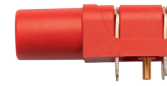

Sicherheits-Winkeleinbaubuchse

- Winkeleinbaubuchse für Leiterplattenmontage
- Steckanschluss Ø 4 mm

Best.-Nr. SWEB 8094 Au / ..(Farbe)

- Kontaktteile **vergoldet**
- Kontakte zur Printplattenmontage **verzinkt**
- Isolierteil PA 6.6 (Polyamid)
- **Farben** siehe Tabelle

Lochbild für Leiterplatten-Layout

Safety angled socket

- angled safety socket for fixture on PCB
- socket Ø 4 mm

Order No. SWEB 8094 Au / ..(colour)

- contact parts **gold-plated**
- contact parts for fixture PCB **tin-plated**
- insulation PA 6.6 (Polyamid)
- **colours** see table

hole pattern for PCB layout

Allgemeine Angaben		General information	
Best.-Nr. ¹⁾	SWEB 8094 Au / ..(Farbe) Kontaktteile vergoldet	Order No. ¹⁾	SWEB 8094 Au / ..(colour) contact parts gold-plated
Farben	schwarz, rot, blau, gelb, grün, grau, weiß, violett	colours	black, red, blue, yellow, green, grey, white, purple
Technische Daten		Technical data	
Anschluss	Leiterplatte	terminal	PCB
Durchgangswiderstand	10 mΩ	transition resistance	10 mΩ
Bemessungsspannung ²⁾	1000 V CAT III	rated voltage ²⁾	1000 V CAT III
Bemessungsstrom ²⁾	24 A	rated current ²⁾	24 A
Temperatur-Einsatzbereich	von -25 °C bis +80 °C	operating temperature	from -25 °C to +80 °C