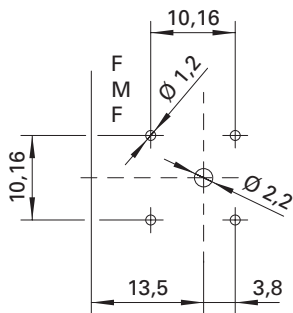

Sicherheits-Winkeleinbaubuchse

- Winkeleinbaubuchse für Leiterplattenmontage
- Steckanschluss Ø 4 mm

Best.-Nr. SWEB 8094 Au / ..(Farbe)

- Kontaktteile **vergoldet**
- Kontakte zur Printplattenmontage **verzinkt**
- Isolierteil PA 6.6 (Polyamid)
- **Farben** siehe Tabelle

Lochbild für Leiterplatten-Layout

Safety angled socket

- angled safety socket for fixture on PCB
- socket Ø 4 mm

Order No. SWEB 8094 Au / ..(colour)

- contact parts **gold-plated**
- contact parts for fixture PCB **tin-plated**
- insulation PA 6.6 (Polyamid)
- **colours** see table

hole pattern for PCB layout

Allgemeine Angaben		General information	
Best.-Nr. ¹⁾	SWEB 8094 Au / ..(Farbe) Kontaktteile vergoldet	Order No. ¹⁾	SWEB 8094 Au / ..(colour) contact parts gold-plated
Farben	schwarz, rot, blau, gelb, grün, grau, weiß, violett	colours	black, red, blue, yellow, green, grey, white, purple
Technische Daten		Technical data	
Anschluss	Leiterplatte	terminal	PCB
Durchgangswiderstand	10 mΩ	transition resistance	10 mΩ
Bemessungsspannung ²⁾	1000 V CAT III	rated voltage ²⁾	1000 V CAT III
Bemessungsstrom ²⁾	24 A	rated current ²⁾	24 A
Temperatur-Einsatzbereich	von -25 °C bis +80 °C	operating temperature	from -25 °C to +80 °C