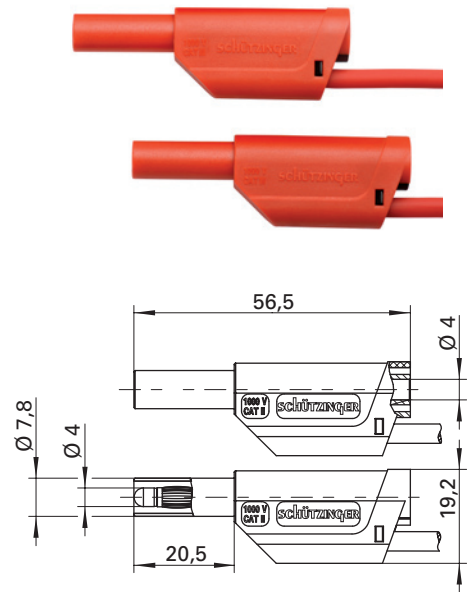

- mit hochflexibler doppelt-isolierter PVC-Leitung 2,5 mm² (auch mit UL-Approbation möglich)
- sichere Crimp-Anschlußtechnik
- kundenspezifisches Logo

***Safety Measuring Lead according
to DIN EN 61010-031
1000 V CAT III***

- wie oben, jedoch Kontaktteile **vergoldet**
- **Farben** siehe Tabelle

Measuring lead

- 2 safety lamella-basket plugs crimped on highlyflexible double insulated PVC-lead 2.5 mm²

Order No.

VSFK 6000/2.5/..(length)/..(colour)

- lead 2,5 mm² with tension relief PVC double insulated
- contact parts **nickel-plated**
- sleeves PA 6.6 (Polyamid)
- **colours** see table

Order No.

VSFK 6001/2.5/..(length)/..(colour)

- as above contact parts **gold-plated**
- **colours** see table