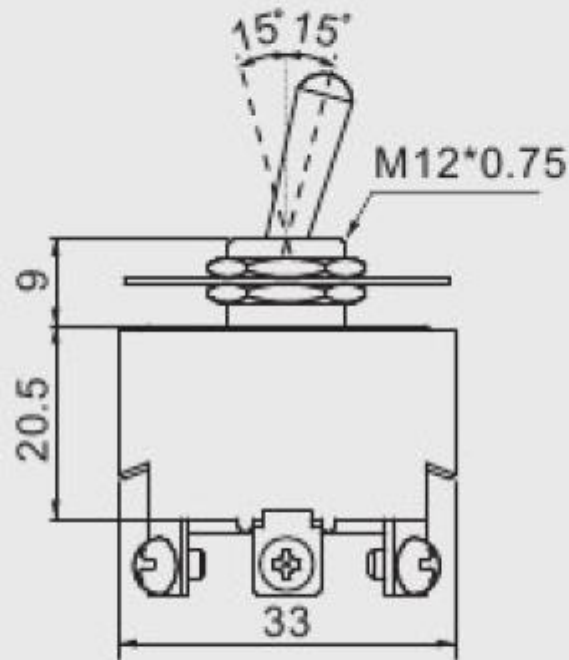

R13-8  -  

20A 12V DC

∅ 12.2

 4 mm max

FUNCTION

TERMINAL

0 1  .250" SQ

0 5  S0